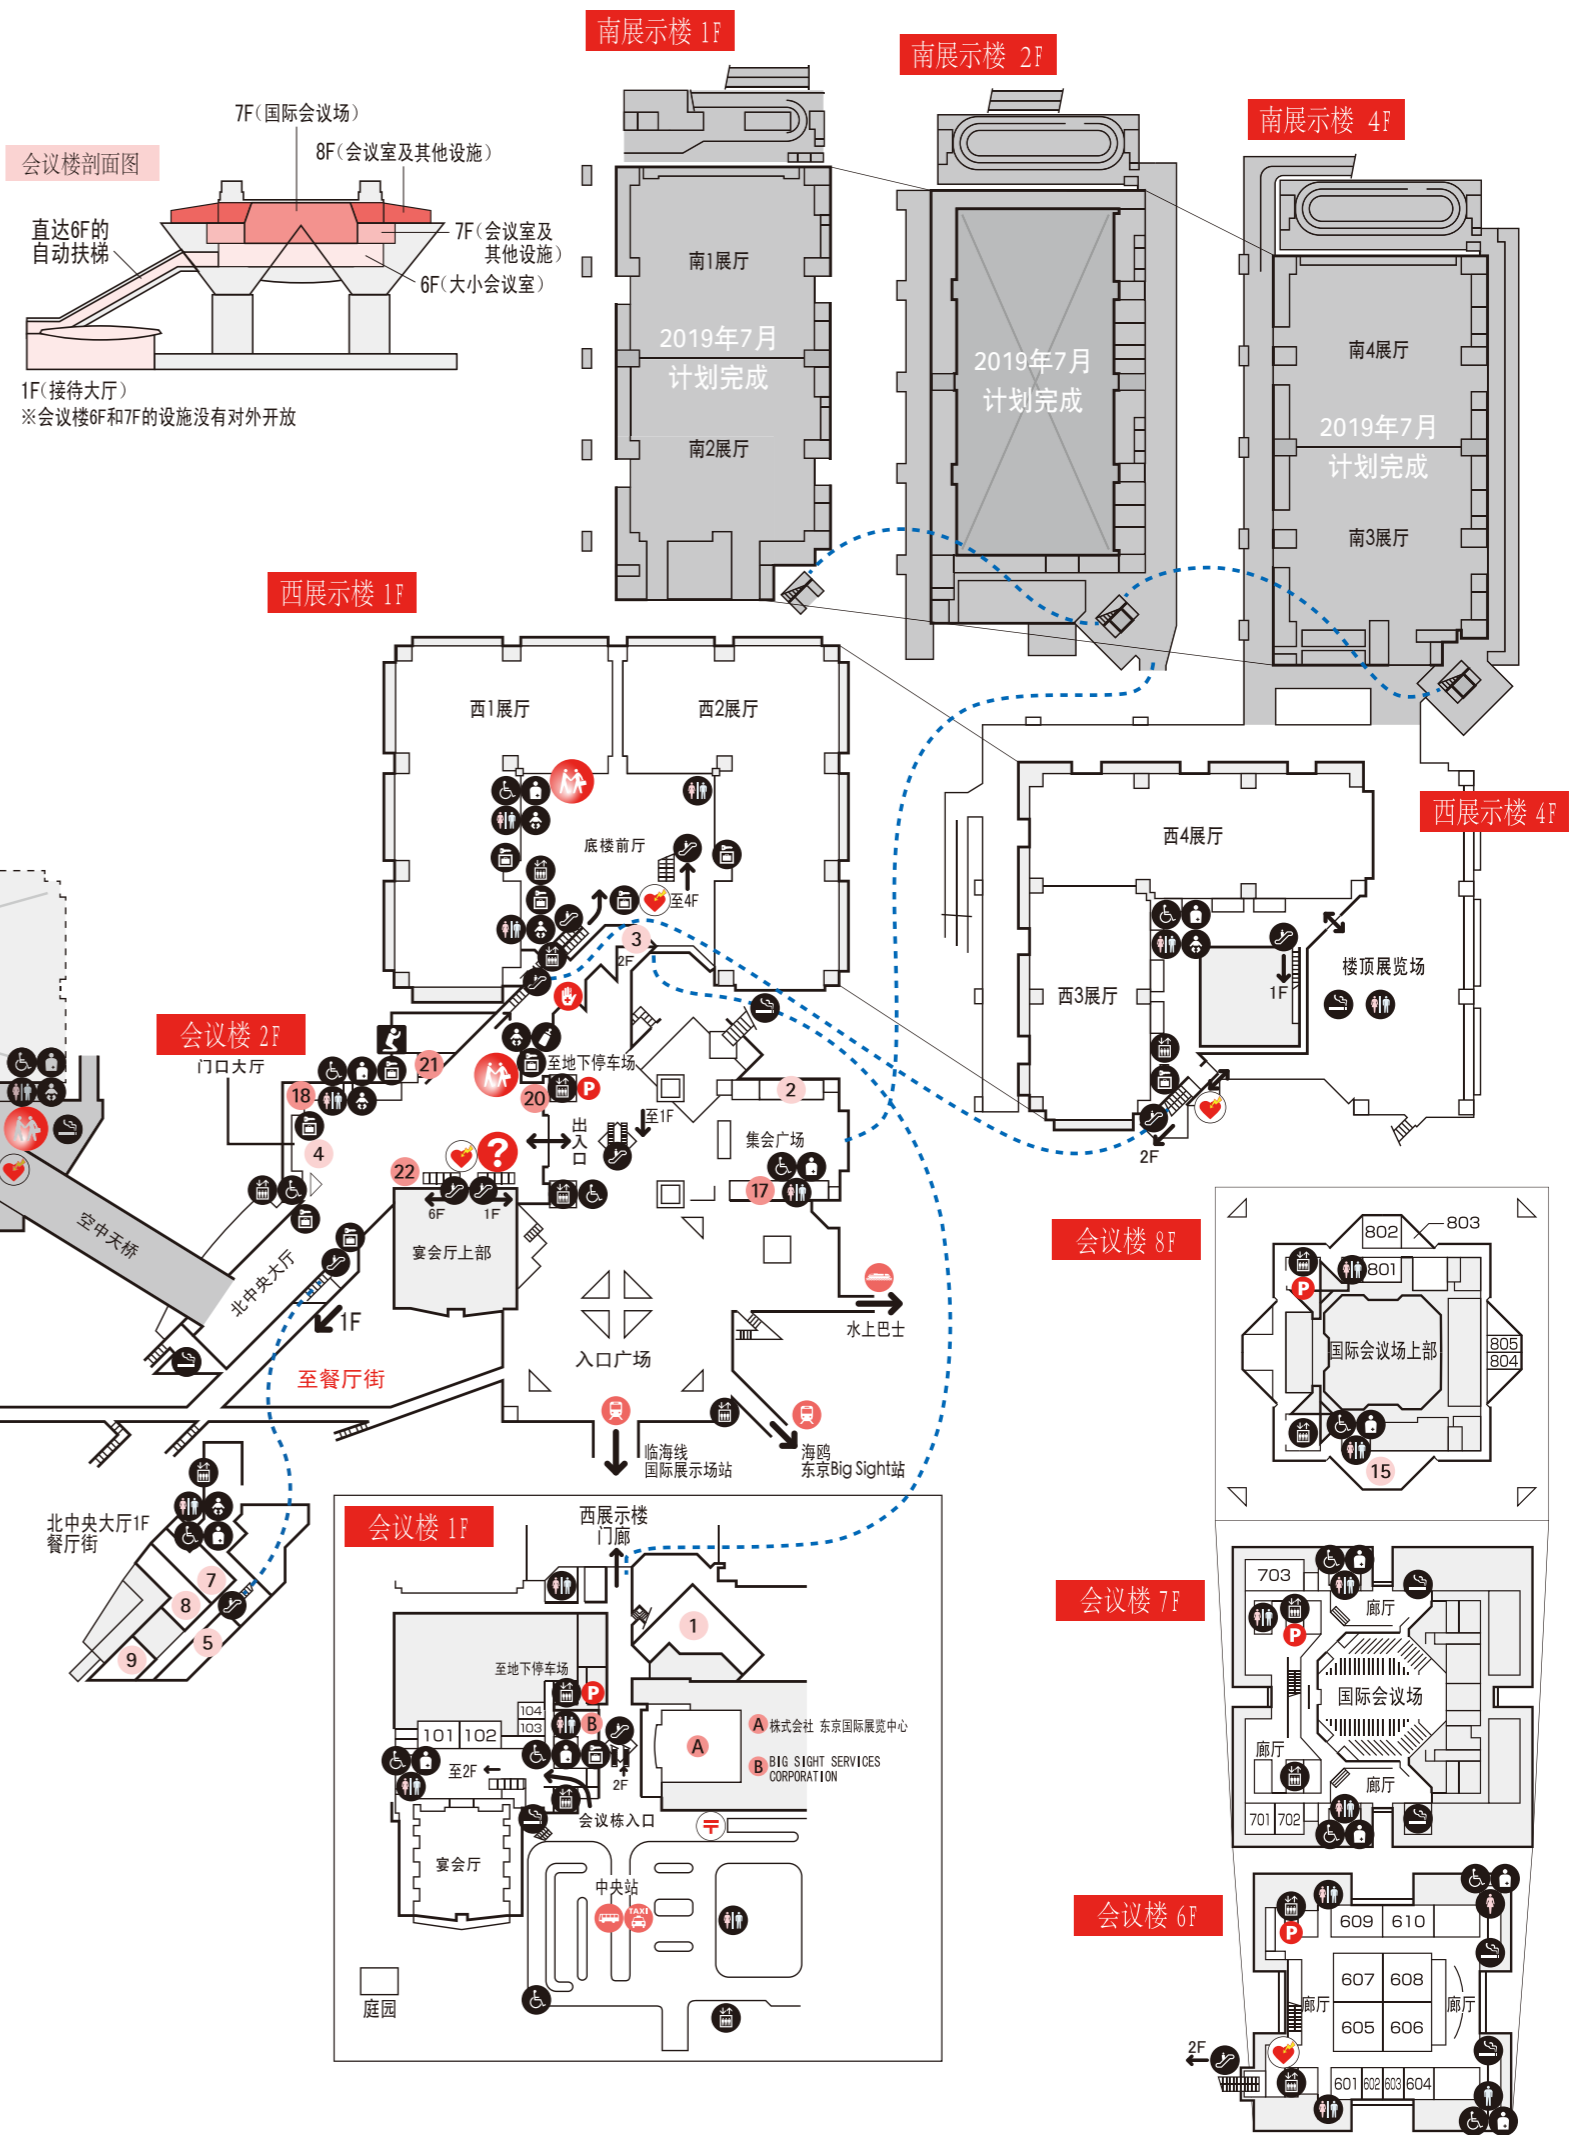

餐厅和咖啡馆

营业时间可能因展示活动而改变。敬请谅解为盼。

- | | |
|--|-----------|
| 1 フードコート&ビア-Eat iT!
FOOD COURT&BEER Eat iT! | ● 美食广场 |
| 2 タリーズコーヒー
Tully's Coffee | ● 小吃和各种饮料 |
| 3 カフェテラスロイヤル
CAFE TERRACE ROYAL | ● 小吃和各种饮料 |
| 4 フロント
PRONTO | ● 小吃和各种饮料 |
| 5 カフェテリア マーメイド
Cafeteria Mermaid | ● 西餐和日本料理 |
| 6 _____ | ● _____ |
| 7 スターバックス
Starbucks | ● 小吃和各种饮料 |
| 8 和食屋
Wasyoku-ya | ● 日本料理 |
| 9 日比谷マツモトロー
HIBIYA Matsumoto | ● 西餐 |
| 10 _____ | ● _____ |
| 11 _____ | ● _____ |
| 12 _____ | ● _____ |
| 13 _____ | ● _____ |
| 14 _____ | ● _____ |
| 15 AI Porto东京国际展览中心店 | ● 意大利菜 |

综合问讯处

问询台提供会场设施、活动内容、交通工具、走失儿童、失物招领和馆内轮椅出借。

东展示楼 综合问讯处 (临时)

职员照进行集会的情况, 正在向导。

(2019年4月发行)

COPY FAX SHOP 商店和服务设施

营业时间可能因展示活动而改变。敬请谅解为盼。

- 17 Seven-Eleven | 便利店
- 18 LAWSON | 便利店
- 19 _____
- 20 自动柜员机
- 21 来客 & 商务中心
拷贝·出租PC空间·大件行李寄存处等
- 22 服务角 |
销售预付卡·商品销售

- A 株式会社 东京国际展览中心
- B BIG SIGHT SERVICES CORPORATION

会面地点

Parking

- 电梯
- 自动扶梯
- 化妆室
- 残疾人用设备
- 人工造瘘者卫生间
- 婴儿用设备 (尿布台)
- 哺乳室
- 礼拜室/祈祷室
- 投币式储物柜
- 吸烟处
- 邮筒
- 急救室
- AED (自动体外除颤器)

会议楼 8F

会议楼 7F

会议楼 6F