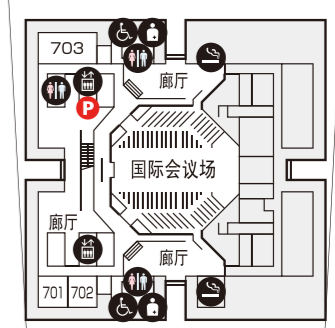

餐厅和咖啡馆

营业时间可能因展示活动而改变。敬请谅解为盼。

- | | |
|--|-----------|
| 1 フードコート&ビア-Eat iT!
FOOD COURT&BEER Eat iT! | ● 美食广场 |
| 2 タリーズコーヒー
Tully's Coffee | ● 小吃和各种饮料 |
| 3 カフェテラスロイヤル
CAFE TERRACE ROYAL | ● 小吃和各种饮料 |
| 4 フロント
PRONTO | ● 小吃和各种饮料 |
| 5 カフェテリア マーメイド
Cafeteria Mermaid | ● 西餐和日本料理 |
| 6 _____ | ● _____ |
| 7 スターバックス
Starbucks | ● 小吃和各种饮料 |
| 8 和食屋
Wasyoku-ya | ● 日本料理 |
| 9 日比谷マツモトロー
HIBIYA Matsumoto | ● 西餐 |
| 10 _____ | ● _____ |
| 11 _____ | ● _____ |
| 12 _____ | ● _____ |
| 13 _____ | ● _____ |
| 14 _____ | ● _____ |
| 15 AI Porto东京国际展览中心店 | ● 意大利菜 |

- A 株式会社 东京国际展览中心
- B BIG SIGHT SERVICES CORPORATION

会面地点

Parking

- 电梯
- 自动扶梯
- 化妆室
- 残疾人用设备
- 人工造瘘者卫生间
- 婴儿用设备 (尿布台)
- 哺乳室
- 礼拜室/祈祷室
- 投币式储物柜
- 吸烟处
- 邮筒
- 急救室
- AED (自动体外除颤器)

会议楼 8F

会议楼 7F

会议楼 6F