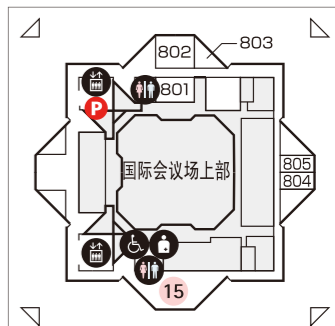

- A 株式会社 东京国际展览中心
- B BIG SIGHT SERVICES CORPORATION

会面地点

Parking

- 电梯
- 自动扶梯
- 化妆室
- 残疾人用设备
- 人工造瘘者卫生间
- 婴儿用设备 (尿布台)
- 哺乳室
- 礼拜室/祈祷室
- 投币式储物柜
- 吸烟处
- 邮筒
- 急救室
- AED (自动体外除颤器)

会议楼 8F

会议楼 7F

会议楼 6F