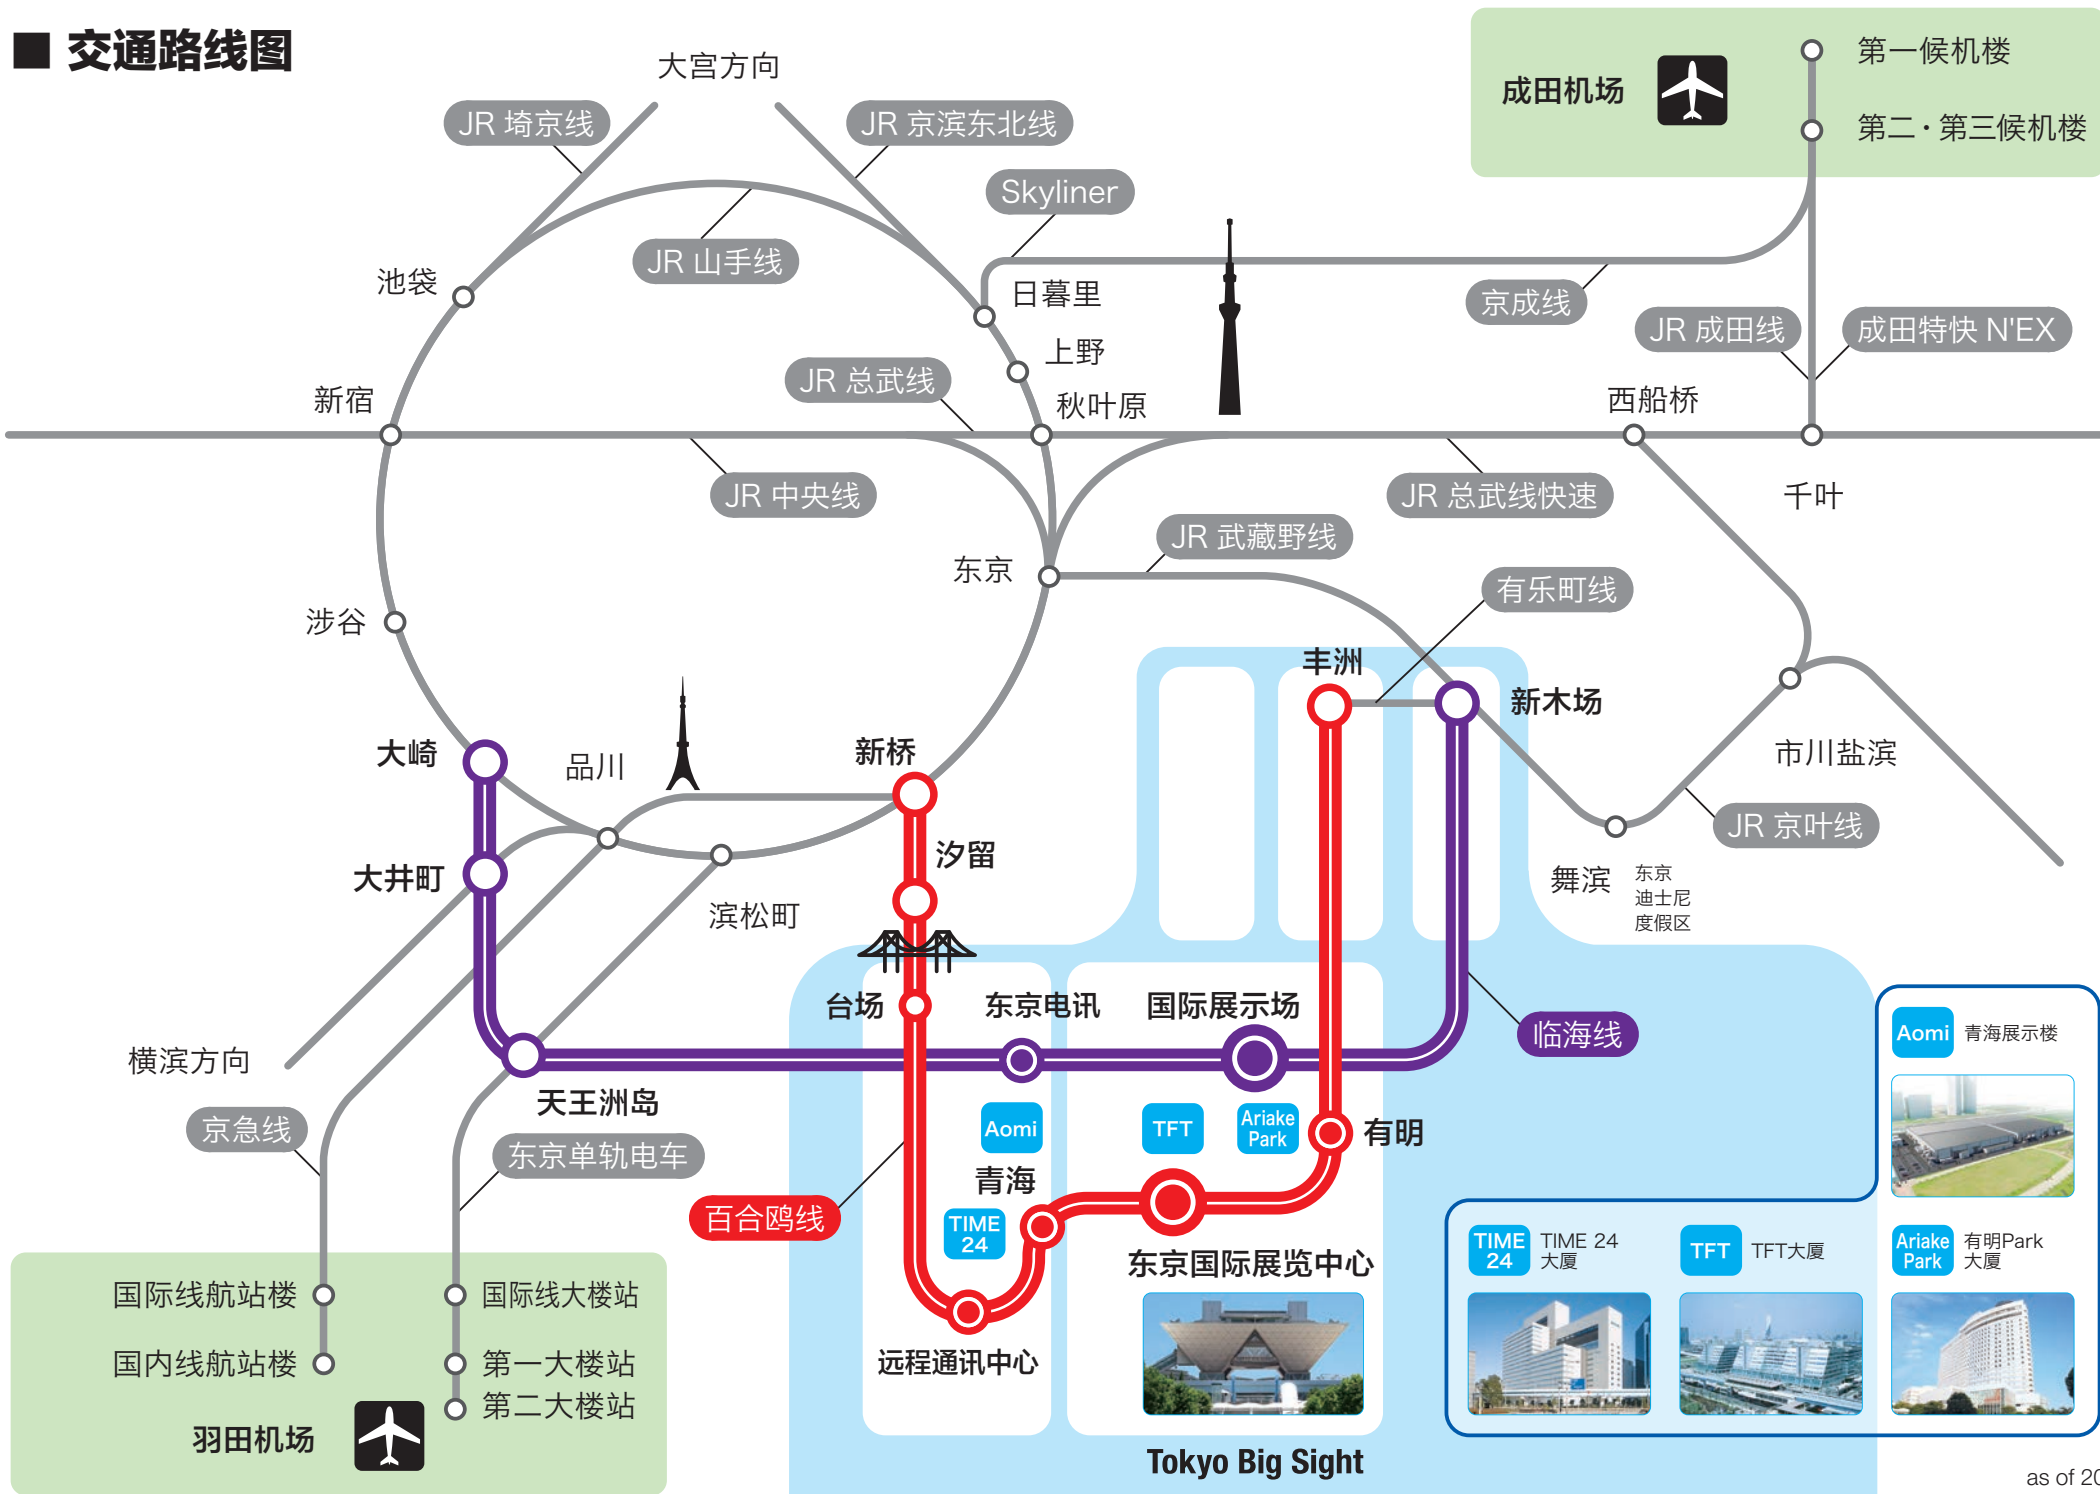

交通路线图

Tokyo Big Sight