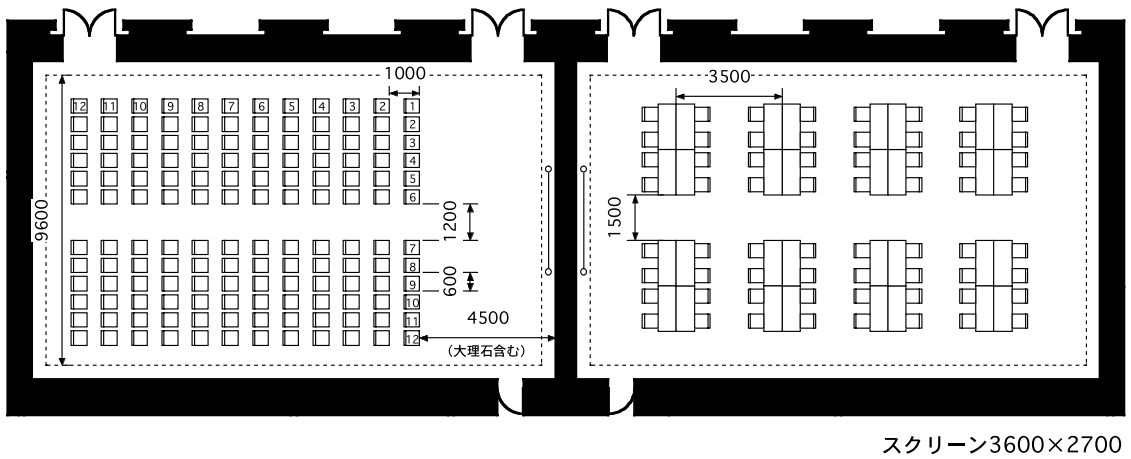

# 101・102会議室

## CONFERENCE ROOMS 101・102

(180㎡、机 2名掛け時1500W×600D×700H・3名掛け時1800W×600D×700H、イス 475W×520D)

102会議室 180㎡  
 スクール 100席  
 Class Room 100 seats

101会議室 180㎡  
 スクール 120席  
 Class Room 120 seats

102会議室 180㎡  
 シアター 144席  
 Theater 144 seats

101会議室 180㎡  
 島組 64席  
 Cluster 64 seats

102会議室 180㎡  
 口の字 44席  
 Hollow Square 44 seats

101会議室 180㎡  
 口の字 54席  
 Hollow Square 54 seats