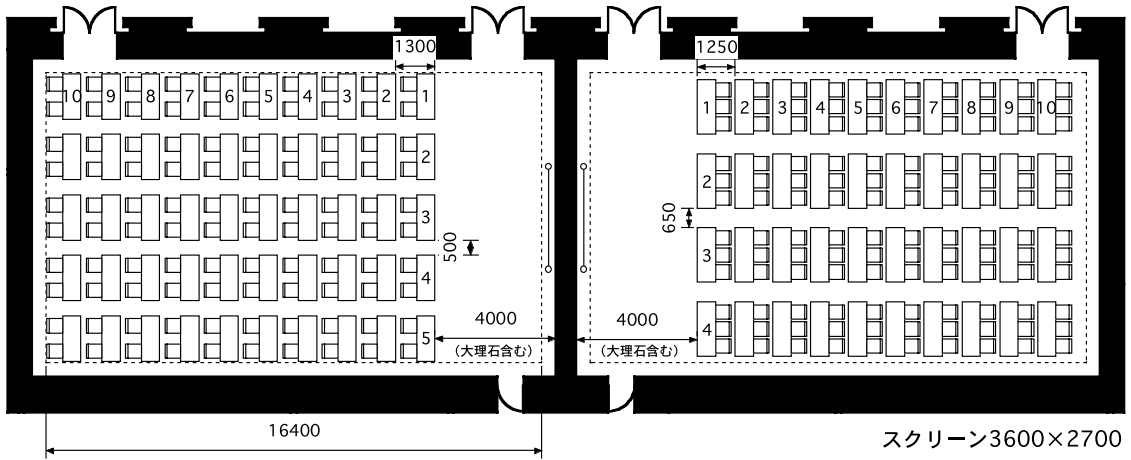

# 101・102会議室

## CONFERENCE ROOMS 101・102

(180㎡、机 2名掛け時1500W×600D×700H・3名掛け時1800W×600D×700H、イス 475W×520D)

102会議室 180㎡  
 スクール 100席  
 Class Room 100 seats

101会議室 180㎡  
 スクール 120席  
 Class Room 120 seats

102会議室 180㎡  
 シアター 144席  
 Theater 144 seats

101会議室 180㎡  
 島組 64席  
 Cluster 64 seats

102会議室 180㎡  
 口の字 44席  
 Hollow Square 44 seats

101会議室 180㎡  
 口の字 54席  
 Hollow Square 54 seats