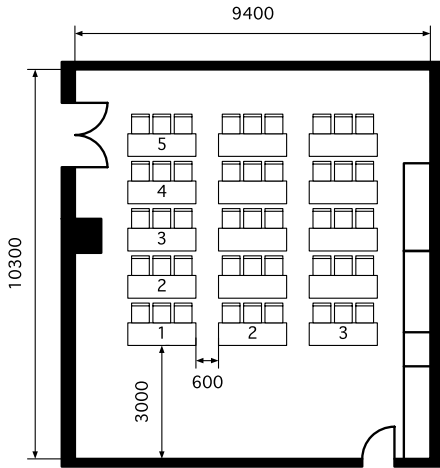

# 103+104会議室

CONFERENCE ROOM 103+104 (90㎡、机 1800W×600D×700H、イス 470W×520D)

103+104会議室 90㎡  
 スクール 45席  
 Class Room 45 seats

103+104会議室 90㎡  
 シアター 48席  
 Theater 48 seats

103+104会議室 90㎡  
 口の字 36席  
 Hollow Square 36 seats

103+104会議室 90㎡  
 島組 48席  
 Cluster 48 seats