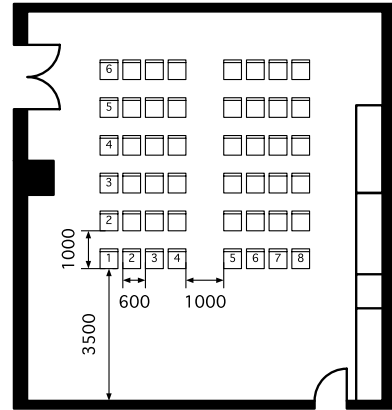

# 103+104会議室

CONFERENCE ROOM 103+104 (90㎡、机 1800W×600D×700H、イス 470W×520D)

103+104会議室 90㎡  
 スクール 45席  
 Class Room 45 seats

103+104会議室 90㎡  
 シアター 48席  
 Theater 48 seats

103+104会議室 90㎡  
 口の字 36席  
 Hollow Square 36 seats

103+104会議室 90㎡  
 島組 48席  
 Cluster 48 seats