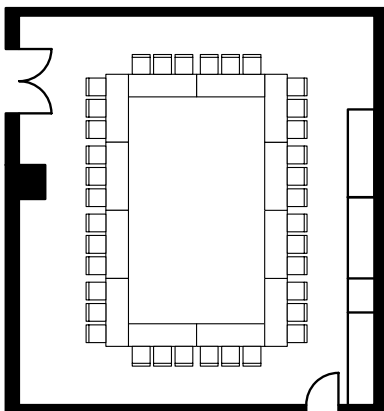

# 103+104会議室

CONFERENCE ROOM 103+104 (90㎡、机 1800W×600D×700H、イス 470W×520D)

103+104会議室 90㎡  
 スクール 45席  
 Class Room 45 seats

103+104会議室 90㎡  
 シアター 48席  
 Theater 48 seats

103+104会議室 90㎡  
 口の字 36席  
 Hollow Square 36 seats

103+104会議室 90㎡  
 島組 48席  
 Cluster 48 seats