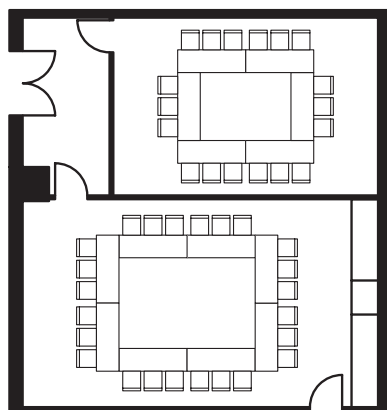

103・104会議室

CONFERENCE ROOM 103 (35㎡、机 1800W×600D×700H、イス 470W×520D)

CONFERENCE ROOM 104 (50㎡、机 1800W×600D×700H、イス 470W×520D)

103会議室 35㎡
スクール 18席
Classroom 18 seats

103会議室 35㎡
シアター 18席
Theater 18 seats

104会議室 50㎡
スクール 24席
Classroom 24 seats

104会議室 50㎡
シアター 28席
Theater 28 seats

103会議室 35㎡
口の字 18席
Hollow Square 18 seats

103会議室 35㎡
島組 18席
Cluster 18 seats

104会議室 50㎡
口の字 24席
Hollow Square 24 seats

104会議室 50㎡
島組 24席
Cluster 24 seats

103+104会議室

CONFERENCE ROOM 103+104 (90㎡、机 1800W×600D×700H、イス 470W×520D)

103+104会議室 90㎡
 スクール 45席
 Classroom 45 seats

103+104会議室 90㎡
 シアター 48席
 Theater 48 seats

103+104会議室 90㎡
 口の字 36席
 Hollow Square 36 seats

103+104会議室 90㎡
 島組 48席
 Cluster 48 seats