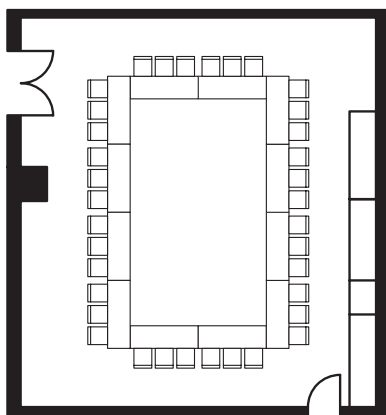

103・104会議室

CONFERENCE ROOM 103 (35㎡、机 1800W×600D×700H、イス 470W×520D)

CONFERENCE ROOM 104 (50㎡、机 1800W×600D×700H、イス 470W×520D)

103会議室 35㎡
スクール 18席
Classroom 18 seats

103会議室 35㎡
シアター 18席
Theater 18 seats

104会議室 50㎡
スクール 24席
Classroom 24 seats

104会議室 50㎡
シアター 28席
Theater 28 seats

103会議室 35㎡
口の字 18席
Hollow Square 18 seats

103会議室 35㎡
島組 18席
Cluster 18 seats

104会議室 50㎡
口の字 24席
Hollow Square 24 seats

104会議室 50㎡
島組 24席
Cluster 24 seats

103+104会議室

CONFERENCE ROOM 103+104 (90㎡、机 1800W×600D×700H、イス 470W×520D)

103+104会議室 90㎡
 スクール 45席
 Classroom 45 seats

103+104会議室 90㎡
 シアター 48席
 Theater 48 seats

103+104会議室 90㎡
 口の字 36席
 Hollow Square 36 seats

103+104会議室 90㎡
 島組 48席
 Cluster 48 seats