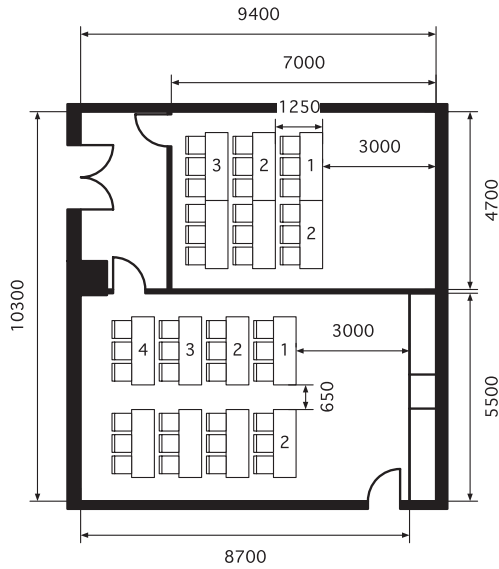

103・104会議室

CONFERENCE ROOM 103 (35㎡、机 1800W×600D×700H、イス 470W×520D)

CONFERENCE ROOM 104 (50㎡、机 1800W×600D×700H、イス 470W×520D)

103会議室 35㎡
スクール 18席
Classroom 18 seats

103会議室 35㎡
シアター 18席
Theater 18 seats

104会議室 50㎡
スクール 24席
Classroom 24 seats

104会議室 50㎡
シアター 28席
Theater 28 seats

103会議室 35㎡
口の字 18席
Hollow Square 18 seats

103会議室 35㎡
島組 18席
Cluster 18 seats

104会議室 50㎡
口の字 24席
Hollow Square 24 seats

104会議室 50㎡
島組 24席
Cluster 24 seats

103+104会議室

CONFERENCE ROOM 103+104 (90㎡、机 1800W×600D×700H、イス 470W×520D)

103+104会議室 90㎡
 スクール 45席
 Classroom 45 seats

103+104会議室 90㎡
 シアター 48席
 Theater 48 seats

103+104会議室 90㎡
 口の字 36席
 Hollow Square 36 seats

103+104会議室 90㎡
 島組 48席
 Cluster 48 seats