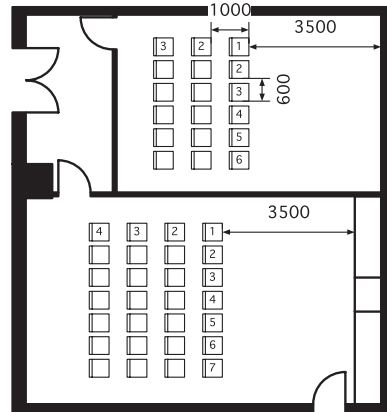

103・104会議室

CONFERENCE ROOM 103 (35㎡、机 1800W×600D×700H、イス 470W×520D)

CONFERENCE ROOM 104 (50㎡、机 1800W×600D×700H、イス 470W×520D)

103会議室 35㎡
スクール 18席
Classroom 18 seats

103会議室 35㎡
シアター 18席
Theater 18 seats

104会議室 50㎡
スクール 24席
Classroom 24 seats

104会議室 50㎡
シアター 28席
Theater 28 seats

103会議室 35㎡
口の字 18席
Hollow Square 18 seats

103会議室 35㎡
島組 18席
Cluster 18 seats

104会議室 50㎡
口の字 24席
Hollow Square 24 seats

104会議室 50㎡
島組 24席
Cluster 24 seats

103+104会議室

CONFERENCE ROOM 103+104 (90㎡、机 1800W×600D×700H、イス 470W×520D)

103+104会議室 90㎡
 スクール 45席
 Classroom 45 seats

103+104会議室 90㎡
 シアター 48席
 Theater 48 seats

103+104会議室 90㎡
 口の字 36席
 Hollow Square 36 seats

103+104会議室 90㎡
 島組 48席
 Cluster 48 seats