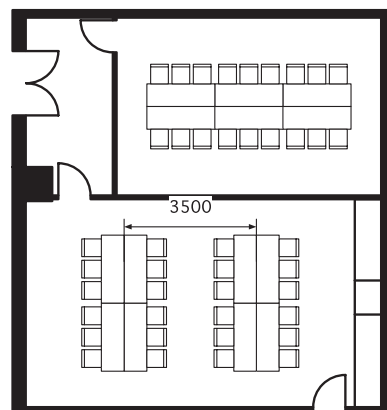

103・104会議室

CONFERENCE ROOM 103 (35㎡、机 1800W×600D×700H、イス 470W×520D)

CONFERENCE ROOM 104 (50㎡、机 1800W×600D×700H、イス 470W×520D)

103会議室 35㎡
スクール 18席
Classroom 18 seats

103会議室 35㎡
シアター 18席
Theater 18 seats

104会議室 50㎡
スクール 24席
Classroom 24 seats

104会議室 50㎡
シアター 28席
Theater 28 seats

103会議室 35㎡
口の字 18席
Hollow Square 18 seats

103会議室 35㎡
島組 18席
Cluster 18 seats

104会議室 50㎡
口の字 24席
Hollow Square 24 seats

104会議室 50㎡
島組 24席
Cluster 24 seats

103+104会議室

CONFERENCE ROOM 103+104 (90㎡、机 1800W×600D×700H、イス 470W×520D)

103+104会議室 90㎡
 スクール 45席
 Classroom 45 seats

103+104会議室 90㎡
 シアター 48席
 Theater 48 seats

103+104会議室 90㎡
 口の字 36席
 Hollow Square 36 seats

103+104会議室 90㎡
 島組 48席
 Cluster 48 seats