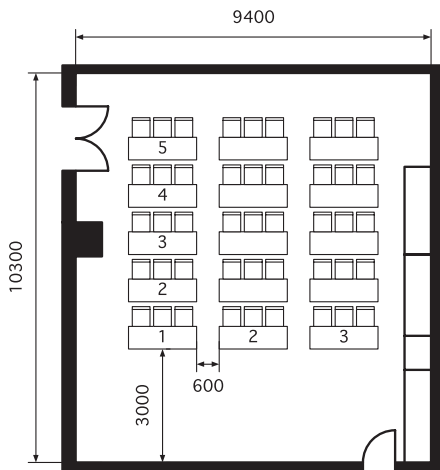

103・104会議室

CONFERENCE ROOM 103 (35㎡、机 1800W×600D×700H、イス 470W×520D)

CONFERENCE ROOM 104 (50㎡、机 1800W×600D×700H、イス 470W×520D)

103会議室 35㎡
スクール 18席
Classroom 18 seats

103会議室 35㎡
シアター 18席
Theater 18 seats

104会議室 50㎡
スクール 24席
Classroom 24 seats

104会議室 50㎡
シアター 28席
Theater 28 seats

103会議室 35㎡
口の字 18席
Hollow Square 18 seats

103会議室 35㎡
島組 18席
Cluster 18 seats

104会議室 50㎡
口の字 24席
Hollow Square 24 seats

104会議室 50㎡
島組 24席
Cluster 24 seats

103+104会議室

CONFERENCE ROOM 103+104 (90㎡、机 1800W×600D×700H、イス 470W×520D)

103+104会議室 90㎡
 スクール 45席
 Classroom 45 seats

103+104会議室 90㎡
 シアター 48席
 Theater 48 seats

103+104会議室 90㎡
 口の字 36席
 Hollow Square 36 seats

103+104会議室 90㎡
 島組 48席
 Cluster 48 seats