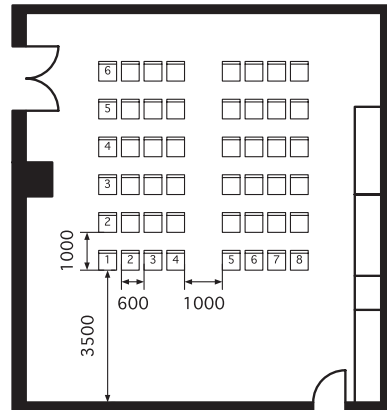

103・104会議室

CONFERENCE ROOM 103 (35㎡、机 1800W×600D×700H、イス 470W×520D)

CONFERENCE ROOM 104 (50㎡、机 1800W×600D×700H、イス 470W×520D)

103会議室 35㎡
スクール 18席
Classroom 18 seats

103会議室 35㎡
シアター 18席
Theater 18 seats

104会議室 50㎡
スクール 24席
Classroom 24 seats

104会議室 50㎡
シアター 28席
Theater 28 seats

103会議室 35㎡
口の字 18席
Hollow Square 18 seats

103会議室 35㎡
島組 18席
Cluster 18 seats

104会議室 50㎡
口の字 24席
Hollow Square 24 seats

104会議室 50㎡
島組 24席
Cluster 24 seats

103+104会議室

CONFERENCE ROOM 103+104 (90㎡、机 1800W×600D×700H、イス 470W×520D)

103+104会議室 90㎡
 スクール 45席
 Classroom 45 seats

103+104会議室 90㎡
 シアター 48席
 Theater 48 seats

103+104会議室 90㎡
 口の字 36席
 Hollow Square 36 seats

103+104会議室 90㎡
 島組 48席
 Cluster 48 seats