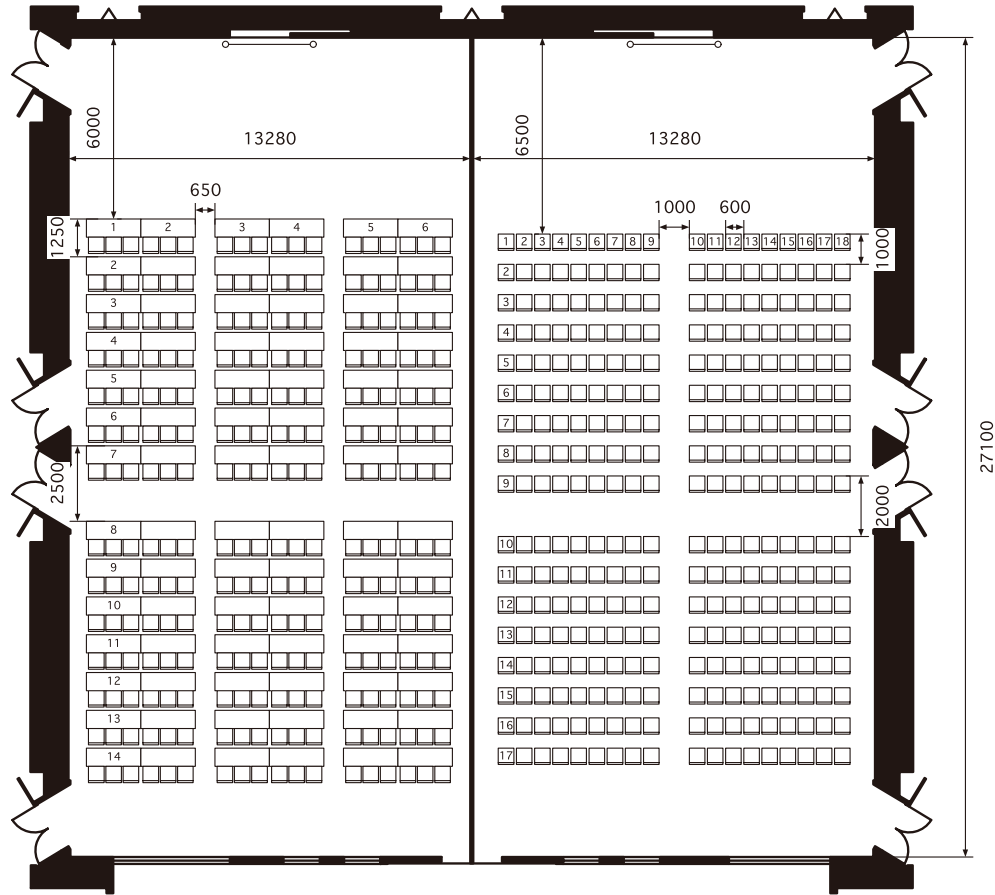

605+606・607+608会議室

CONFERENCE ROOMS 605+606・607+608 (380㎡、机 1800W×600D×700H、イス 490W×535D)

605+606会議室 380㎡
 スクール 252席
 Classroom 252 seats

607+608会議室 380㎡
 シアター 306席
 Theater 306 seats

スクリーン Screen 3100×2325