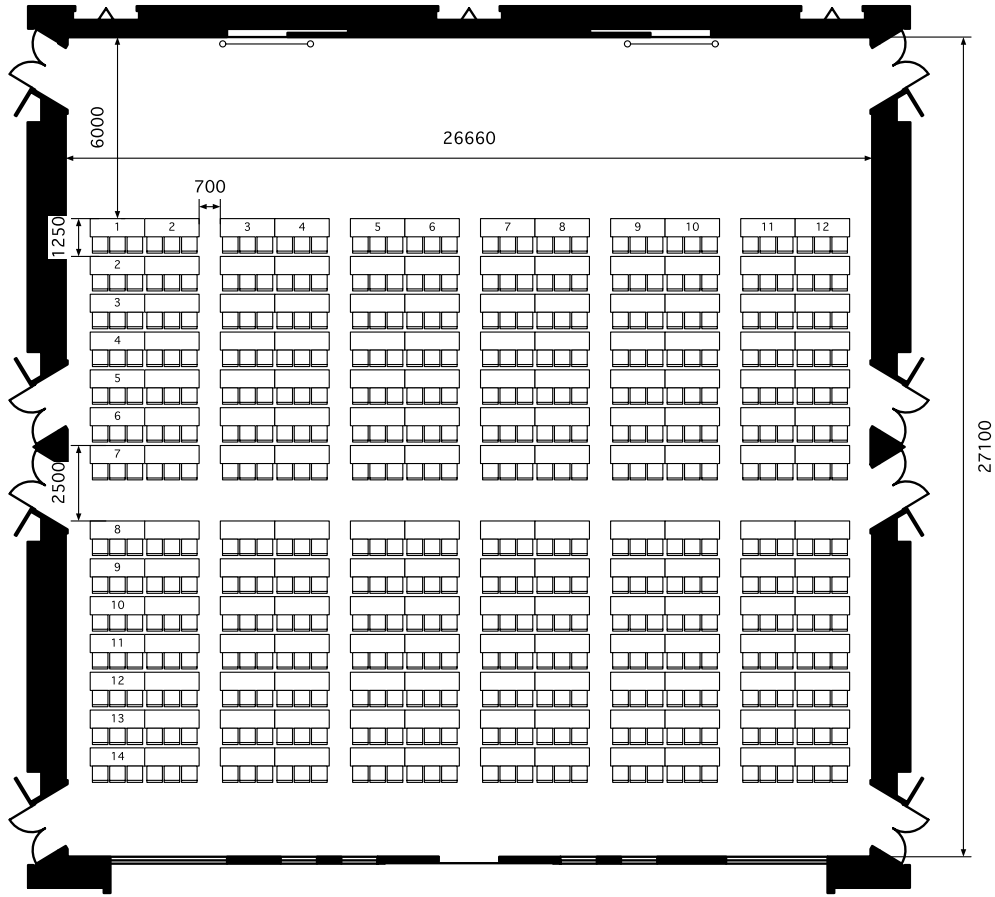

# 605~608会議室

CONFERENCE ROOMS 605-8 (760㎡、机 1800W×600D×700H、イス 515W×540D)

スクール 504席  
Class Room 504 seats

スクリーン3100×2325

シアター 612席  
Theater 612 seats

スクリーン3100×2325