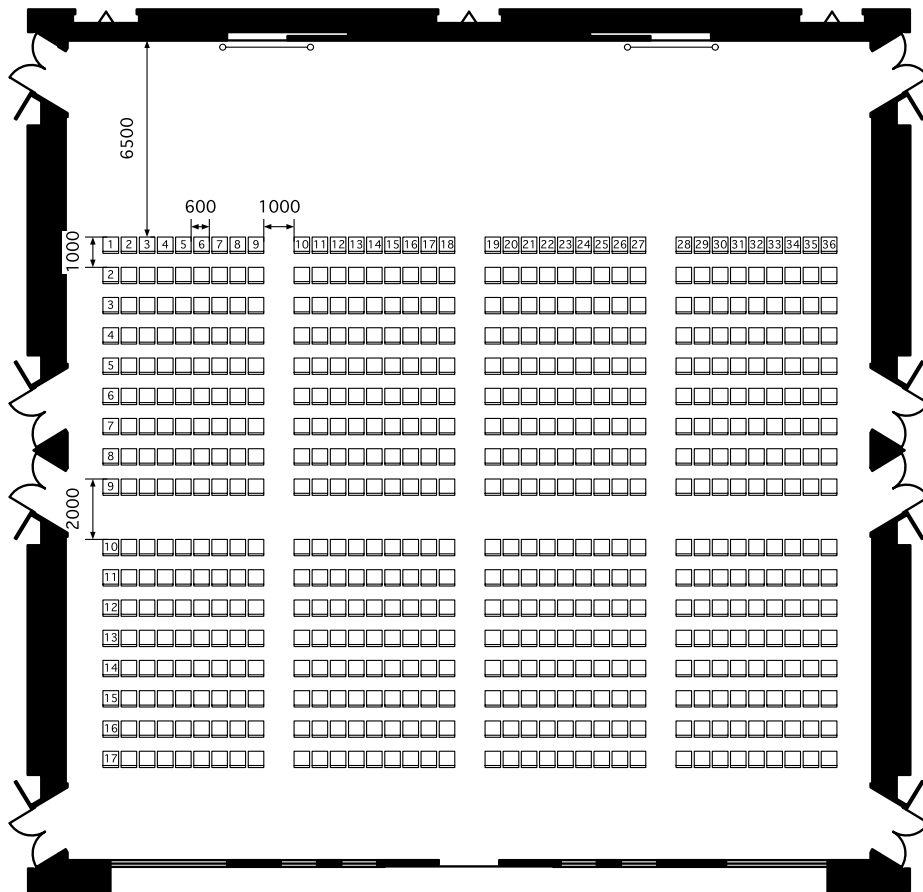

# 605~608会議室

CONFERENCE ROOMS 605-8 (760㎡、机 1800W×600D×700H、イス 515W×540D)

スクール 504席  
Class Room 504 seats

スクリーン3100×2325

シアター 612席  
Theater 612 seats

スクリーン3100×2325