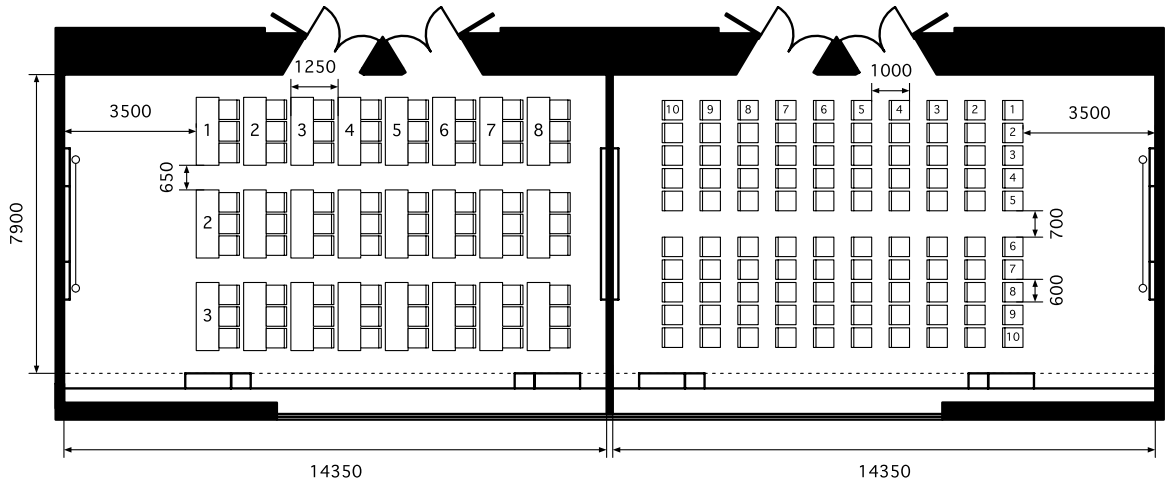

609・610会議室

CONFERENCE ROOMS 609・610 (135㎡、机 1800W×600D×700H、イス 515W×540D)

610会議室 135㎡
 スクール 72席
 Class Room 72 seats

609会議室 135㎡
 シアター 100席
 Theater 100 seats

スクリーン3600×2700

610会議室 135㎡
 口の字 48席
 Hollow Square 48 seats

609会議室 135㎡
 島組 72席
 Cluster 72 seats

スクリーン3600×2700