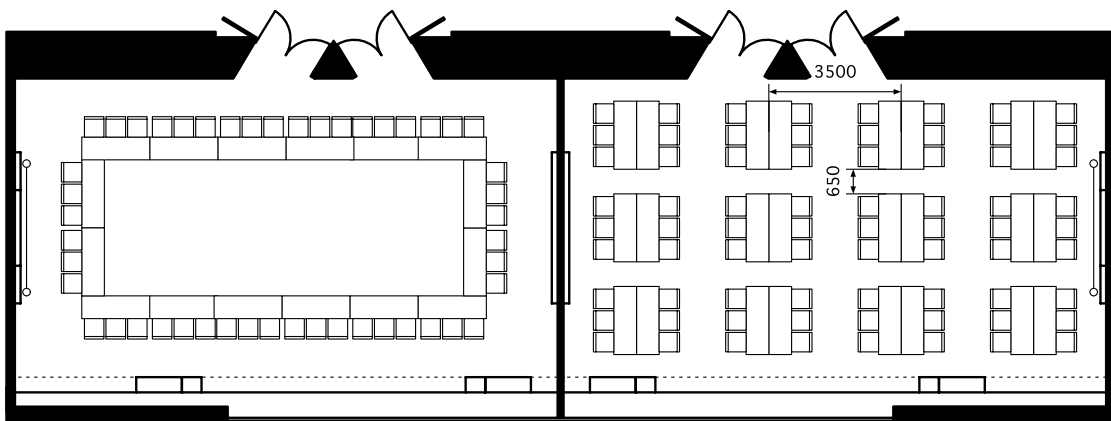

609・610会議室

CONFERENCE ROOMS 609・610 (135㎡、机 1800W×600D×700H、イス 515W×540D)

610会議室 135㎡
 スクール 72席
 Class Room 72 seats

609会議室 135㎡
 シアター 100席
 Theater 100 seats

スクリーン3600×2700

610会議室 135㎡
 口の字 48席
 Hollow Square 48 seats

609会議室 135㎡
 島組 72席
 Cluster 72 seats

スクリーン3600×2700