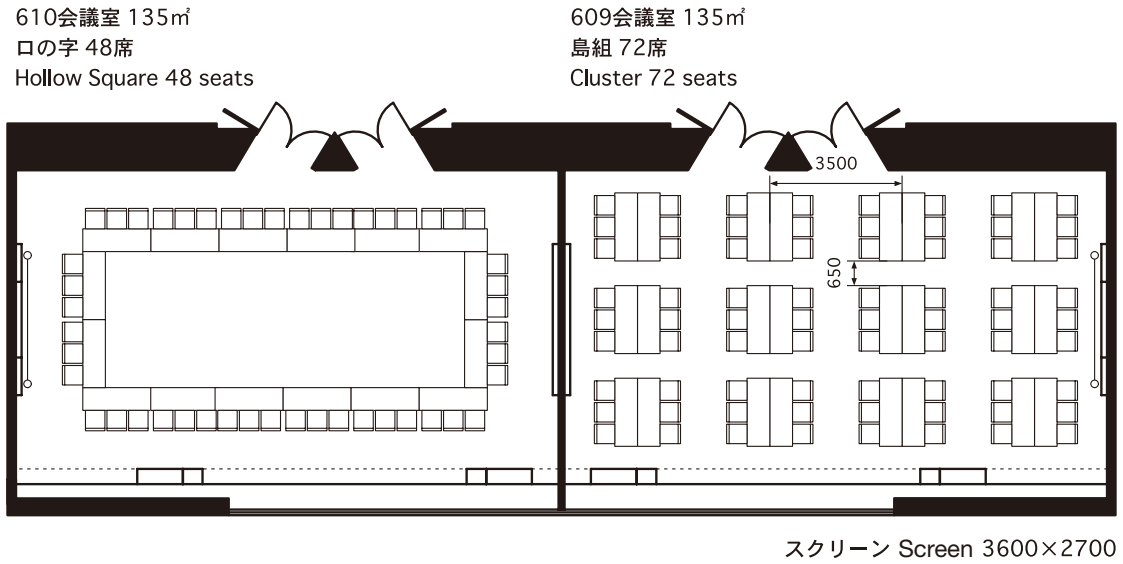

609・610会議室

CONFERENCE ROOMS 609・610 (135㎡、机 1800W×600D×700H、イス 490W×535D)

701・702会議室

CONFERENCE ROOMS 701・702 (80㎡、机 1800W×450D×700H、イス 490W×535D)

702会議室 80㎡
スクール 45席
Classroom 45 seats

701会議室 80㎡
シアター 50席
Theater 50 seats

702会議室 80㎡
口の字 30席
Hollow Square 30 seats

701会議室 80㎡
島組 36席
Cluster 36 seats