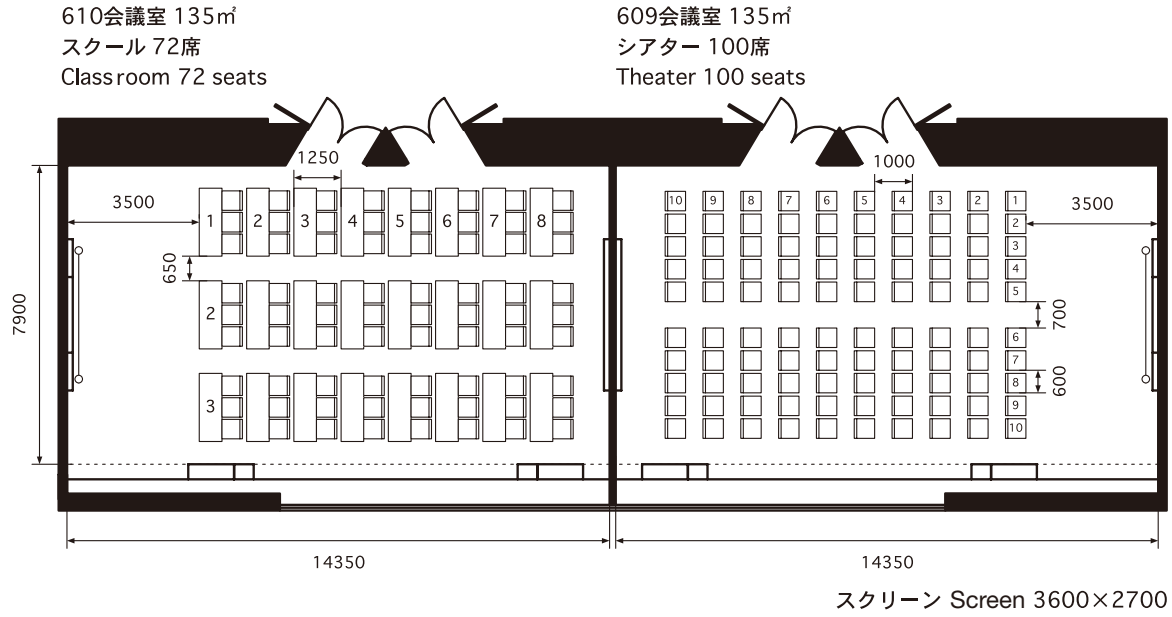

609・610会議室

CONFERENCE ROOMS 609・610 (135㎡、机 1800W×600D×700H、イス 490W×535D)

701・702会議室

CONFERENCE ROOMS 701・702 (80㎡、机 1800W×450D×700H、イス 490W×535D)

702会議室 80㎡
スクール 45席
Classroom 45 seats

701会議室 80㎡
シアター 50席
Theater 50 seats

702会議室 80㎡
口の字 30席
Hollow Square 30 seats

701会議室 80㎡
島組 36席
Cluster 36 seats