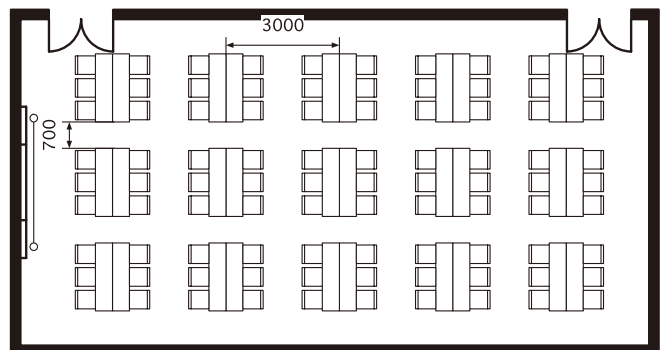

701 + 702会議室

CONFERENCE ROOM 701 + 702 (150m²、机 1800W×450D×700H、イス 490W×535D)

スクール 99席
Classroom 99 seats

シアター 120席
Theater 120 seats

スクリーン Screen 3600×2700

703会議室

CONFERENCE ROOM 703 (150m²、机 1800W×450D×700H、イス 490W×535D)

スクール 99席
Classroom 99 seats

シアター 120席
Theater 120 seats

スクリーン Screen 3600×2700

口の字 60席
Hollow Square 60 seats

島組 90席
Cluster 90 seats

スクリーン Screen 3600×2700