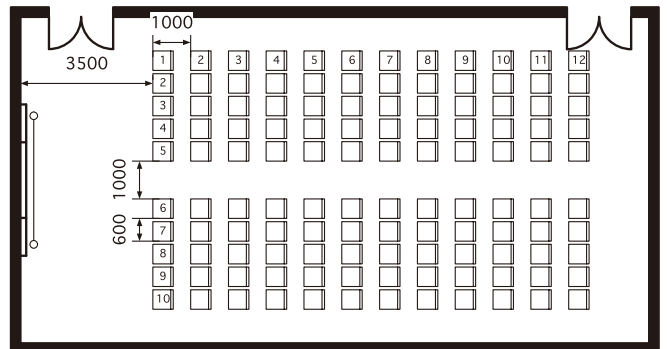

701 + 702会議室

CONFERENCE ROOM 701 + 702 (150m²、机 1800W×450D×700H、イス 490W×535D)

スクール 99席
Classroom 99 seats

シアター 120席
Theater 120 seats

スクリーン Screen 3600×2700

703会議室

CONFERENCE ROOM 703 (150m²、机 1800W×450D×700H、イス 490W×535D)

スクール 99席
Classroom 99 seats

シアター 120席
Theater 120 seats

スクリーン Screen 3600×2700

口の字 60席
Hollow Square 60 seats

島組 90席
Cluster 90 seats

スクリーン Screen 3600×2700