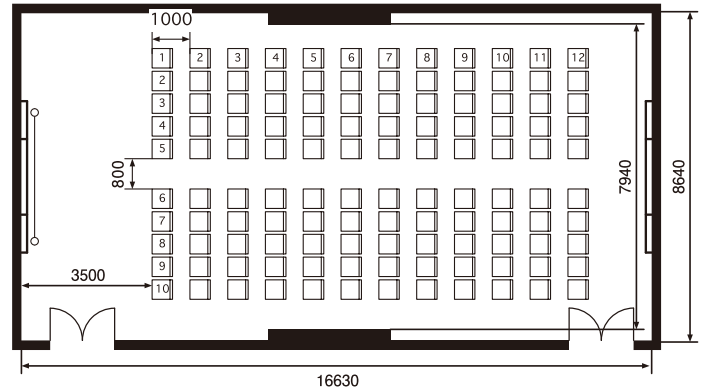

701 + 702会議室

CONFERENCE ROOM 701 + 702 (150m²、机 1800W×450D×700H、イス 490W×535D)

スクール 99席
Classroom 99 seats

シアター 120席
Theater 120 seats

スクリーン Screen 3600×2700

703会議室

CONFERENCE ROOM 703 (150m²、机 1800W×450D×700H、イス 490W×535D)

スクール 99席
Classroom 99 seats

シアター 120席
Theater 120 seats

スクリーン Screen 3600×2700

口の字 60席
Hollow Square 60 seats

島組 90席
Cluster 90 seats

スクリーン Screen 3600×2700