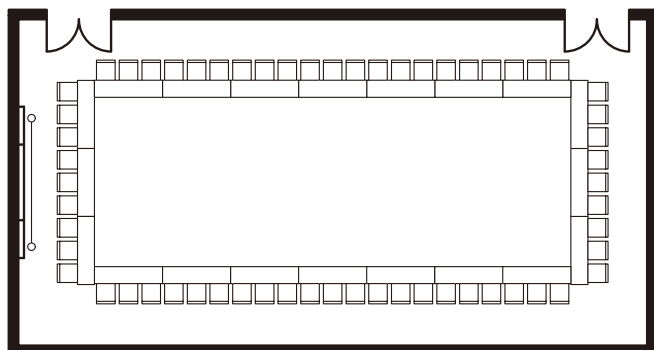

701 + 702会議室

CONFERENCE ROOM 701 + 702 (150m²、机 1800W×450D×700H、イス 490W×535D)

スクール 99席
Classroom 99 seats

シアター 120席
Theater 120 seats

スクリーン Screen 3600×2700

703会議室

CONFERENCE ROOM 703 (150m²、机 1800W×450D×700H、イス 490W×535D)

スクール 99席
Classroom 99 seats

シアター 120席
Theater 120 seats

スクリーン Screen 3600×2700

口の字 60席
Hollow Square 60 seats

島組 90席
Cluster 90 seats

スクリーン Screen 3600×2700