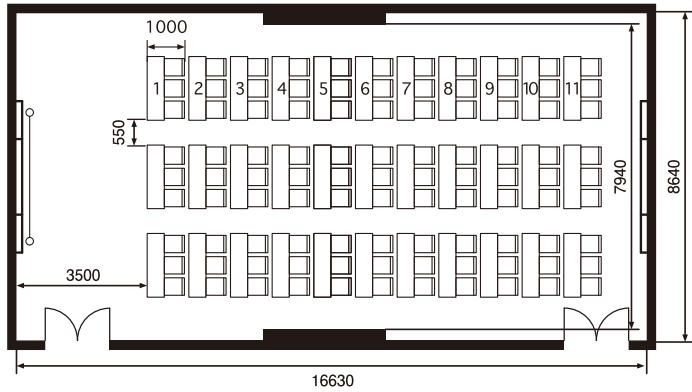

701 + 702会議室

CONFERENCE ROOM 701 + 702 (150m²、机 1800W×450D×700H、イス 490W×535D)

スクール 99席
Classroom 99 seats

シアター 120席
Theater 120 seats

スクリーン Screen 3600×2700

703会議室

CONFERENCE ROOM 703 (150m²、机 1800W×450D×700H、イス 490W×535D)

スクール 99席
Classroom 99 seats

シアター 120席
Theater 120 seats

スクリーン Screen 3600×2700

口の字 60席
Hollow Square 60 seats

島組 90席
Cluster 90 seats

スクリーン Screen 3600×2700