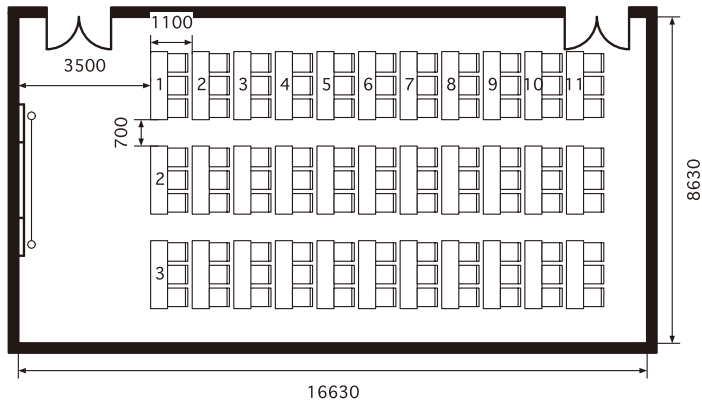

701 + 702会議室

CONFERENCE ROOM 701 + 702 (150m²、机 1800W×450D×700H、イス 490W×535D)

スクール 99席
Classroom 99 seats

シアター 120席
Theater 120 seats

スクリーン Screen 3600×2700

703会議室

CONFERENCE ROOM 703 (150m²、机 1800W×450D×700H、イス 490W×535D)

スクール 99席
Classroom 99 seats

シアター 120席
Theater 120 seats

スクリーン Screen 3600×2700

口の字 60席
Hollow Square 60 seats

島組 90席
Cluster 90 seats

スクリーン Screen 3600×2700