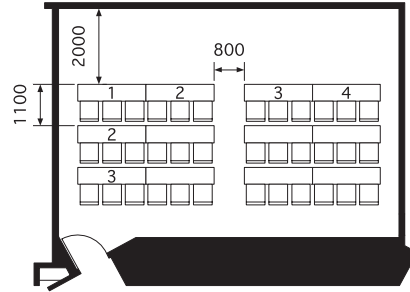

801会議室

CONFERENCE ROOM 801 (75m² 机 1800W×450D×700H、イス 490W×535D)

スクール 30席
Class Room 30 seats

スクール 36席
Class Room 36 seats

シアター 40席
Theater 40 seats

口の字 24席
Hollow Square 24 seats

島組 36席
Cluster 36 seats

島組 36席
Cluster 36 seats