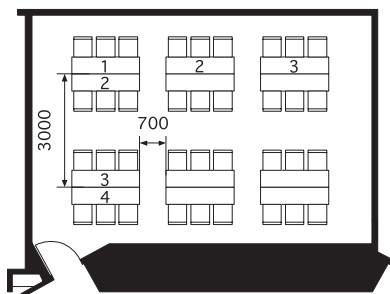

801会議室

CONFERENCE ROOM 801 (75m² 机 1800W×450D×700H、イス 490W×535D)

スクール 30席
Class Room 30 seats

スクール 36席
Class Room 36 seats

シアター 40席
Theater 40 seats

口の字 24席
Hollow Square 24 seats

島組 36席
Cluster 36 seats

島組 36席
Cluster 36 seats