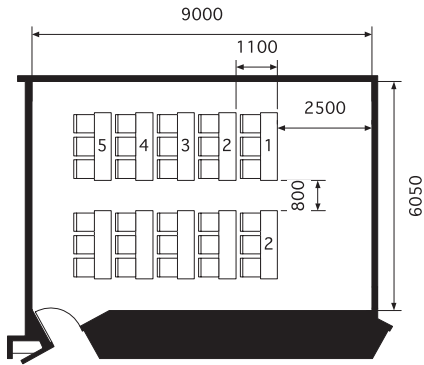

801会議室

CONFERENCE ROOM 801 (75m² 机 1800W×450D×700H、イス 490W×535D)

スクール 30席
Class Room 30 seats

スクール 36席
Class Room 36 seats

シアター 40席
Theater 40 seats

口の字 24席
Hollow Square 24 seats

島組 36席
Cluster 36 seats

島組 36席
Cluster 36 seats