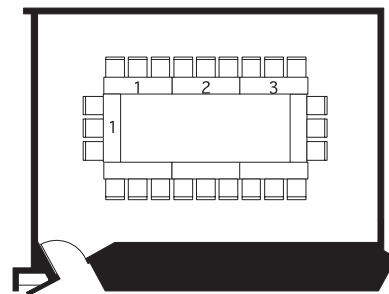

801会議室

CONFERENCE ROOM 801 (75m² 机 1800W×450D×700H、イス 490W×535D)

スクール 30席
Class Room 30 seats

スクール 36席
Class Room 36 seats

シアター 40席
Theater 40 seats

口の字 24席
Hollow Square 24 seats

島組 36席
Cluster 36 seats

島組 36席
Cluster 36 seats