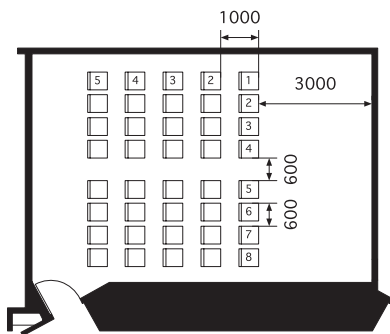

801会議室

CONFERENCE ROOM 801 (75m² 机 1800W×450D×700H、イス 490W×535D)

スクール 30席
Class Room 30 seats

スクール 36席
Class Room 36 seats

シアター 40席
Theater 40 seats

口の字 24席
Hollow Square 24 seats

島組 36席
Cluster 36 seats

島組 36席
Cluster 36 seats