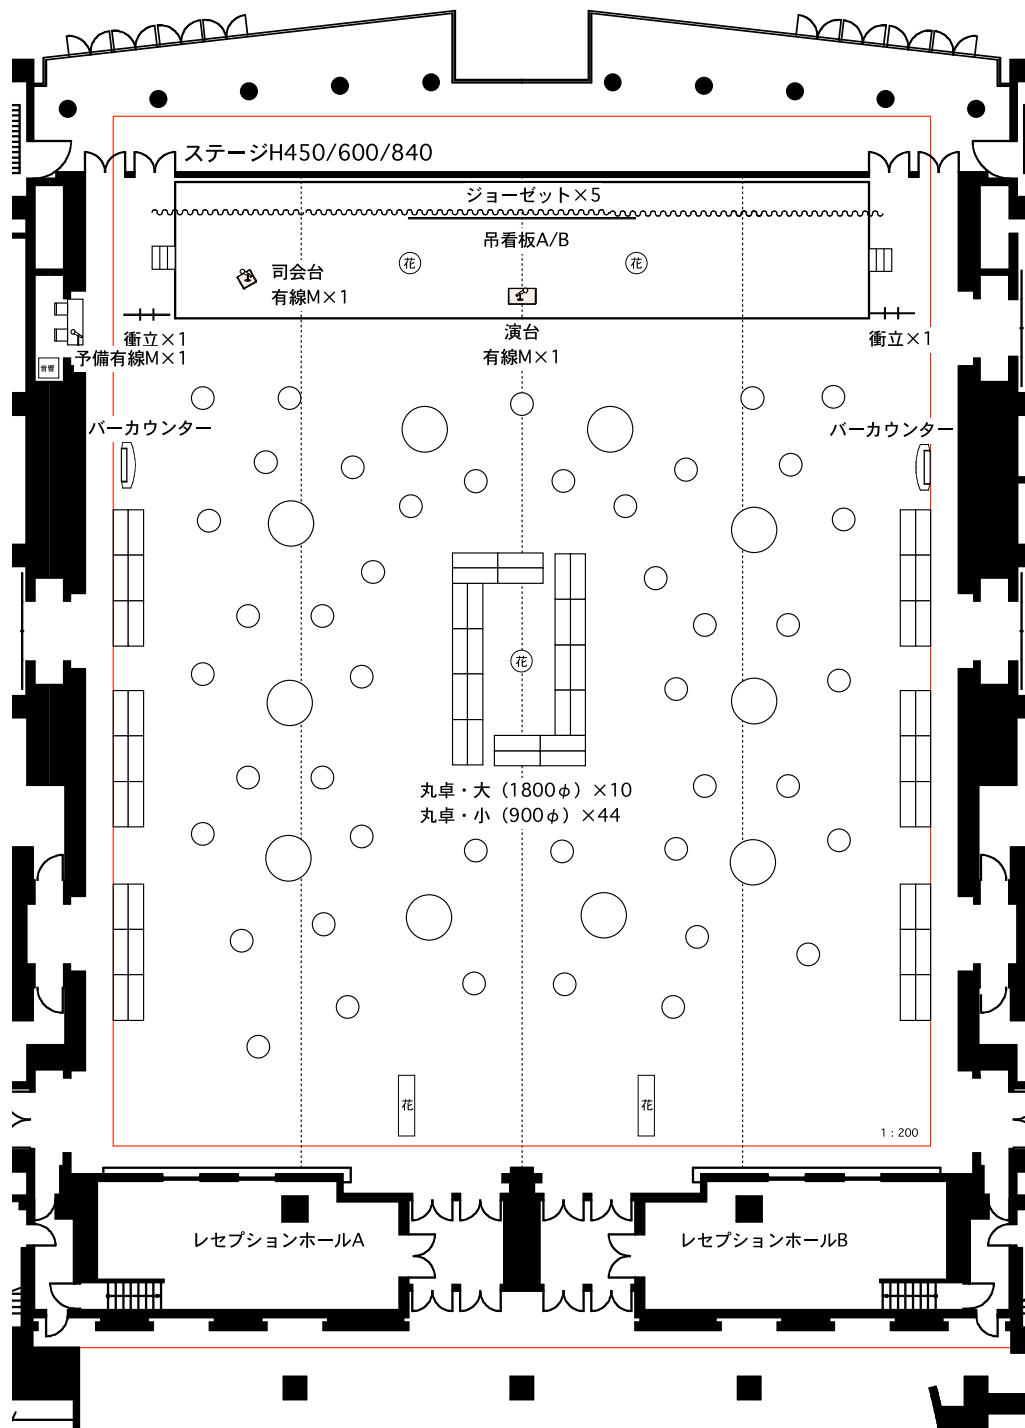

レセプションホール A+B 立食パーティ (700名規模) レイアウト例

※写真は参考画像です。