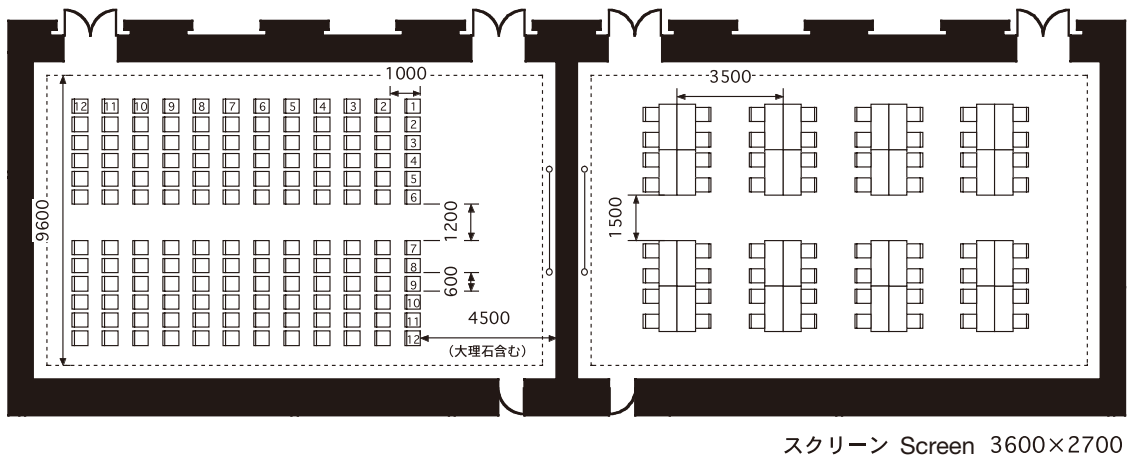

# 101・102会議室

## CONFERENCE ROOMS 101・102

(180㎡、机 2名掛け時1500W×600D×700H・3名掛け時1800W×600D×700H、イス 475W×520D)

102会議室 180㎡  
 スクール 100席  
 Classroom 100 seats

101会議室 180㎡  
 スクール 120席  
 Classroom 120 seats

102会議室 180㎡  
 シアター 144席  
 Theater 144 seats

101会議室 180㎡  
 島組 64席  
 Cluster 64 seats

102会議室 180㎡  
 口の字 44席  
 Hollow Square 44 seats

101会議室 180㎡  
 口の字 54席  
 Hollow Square 54 seats