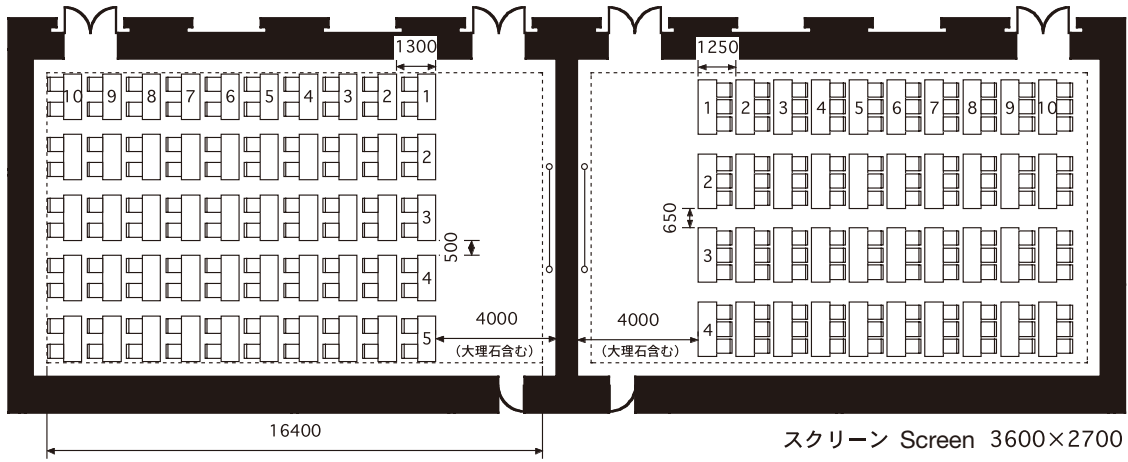

# 101・102会議室

## CONFERENCE ROOMS 101・102

(180㎡、机 2名掛け時1500W×600D×700H・3名掛け時1800W×600D×700H、イス 475W×520D)

102会議室 180㎡  
 スクール 100席  
 Classroom 100 seats

101会議室 180㎡  
 スクール 120席  
 Classroom 120 seats

102会議室 180㎡  
 シアター 144席  
 Theater 144 seats

101会議室 180㎡  
 島組 64席  
 Cluster 64 seats

102会議室 180㎡  
 口の字 44席  
 Hollow Square 44 seats

101会議室 180㎡  
 口の字 54席  
 Hollow Square 54 seats