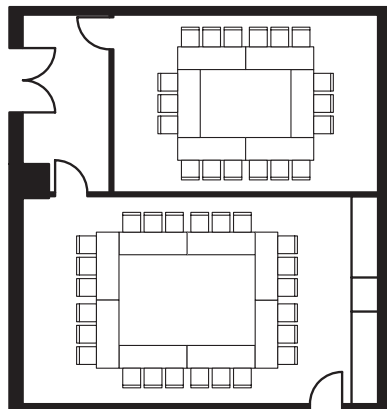

103・104会議室

CONFERENCE ROOM 103 (35㎡、机 1800W×600D×700H、イス 470W×520D)

CONFERENCE ROOM 104 (50㎡、机 1800W×600D×700H、イス 470W×520D)

103会議室 35㎡
スクール 18席
Classroom 18 seats

103会議室 35㎡
シアター 18席
Theater 18 seats

104会議室 50㎡
スクール 24席
Classroom 24 seats

104会議室 50㎡
シアター 28席
Theater 28 seats

103会議室 35㎡
口の字 18席
Hollow Square 18 seats

103会議室 35㎡
島組 18席
Cluster 18 seats

104会議室 50㎡
口の字 24席
Hollow Square 24 seats

104会議室 50㎡
島組 24席
Cluster 24 seats