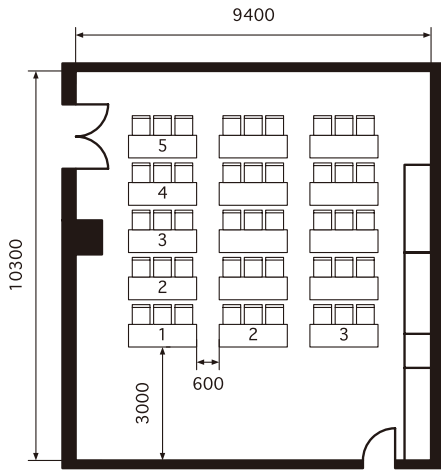

103・104会議室

CONFERENCE ROOM 103 (35㎡、机 1800W×600D×700H、イス 470W×520D)

CONFERENCE ROOM 104 (50㎡、机 1800W×600D×700H、イス 470W×520D)

103会議室 35㎡
スクール 18席
Classroom 18 seats

103会議室 35㎡
シアター 18席
Theater 18 seats

104会議室 50㎡
スクール 24席
Classroom 24 seats

104会議室 50㎡
シアター 28席
Theater 28 seats

103会議室 35㎡
口の字 18席
Hollow Square 18 seats

103会議室 35㎡
島組 18席
Cluster 18 seats

104会議室 50㎡
口の字 24席
Hollow Square 24 seats

104会議室 50㎡
島組 24席
Cluster 24 seats

103+104会議室

CONFERENCE ROOM 103+104 (90㎡、机 1800W×600D×700H、イス 470W×520D)

103+104会議室 90㎡
 スクール 45席
 Classroom 45 seats

103+104会議室 90㎡
 シアター 48席
 Theater 48 seats

103+104会議室 90㎡
 口の字 36席
 Hollow Square 36 seats

103+104会議室 90㎡
 島組 48席
 Cluster 48 seats