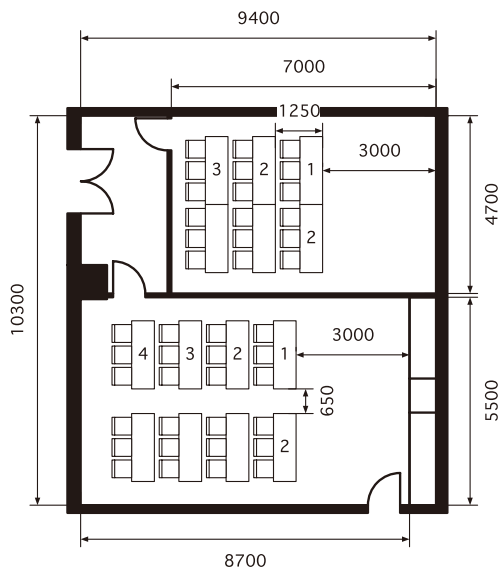

103・104会議室

CONFERENCE ROOM 103 (35㎡、机 1800W×600D×700H、イス 470W×520D)

CONFERENCE ROOM 104 (50㎡、机 1800W×600D×700H、イス 470W×520D)

103会議室 35㎡
スクール 18席
Classroom 18 seats

103会議室 35㎡
シアター 18席
Theater 18 seats

104会議室 50㎡
スクール 24席
Classroom 24 seats

104会議室 50㎡
シアター 28席
Theater 28 seats

103会議室 35㎡
口の字 18席
Hollow Square 18 seats

103会議室 35㎡
島組 18席
Cluster 18 seats

104会議室 50㎡
口の字 24席
Hollow Square 24 seats

104会議室 50㎡
島組 24席
Cluster 24 seats

103+104会議室

CONFERENCE ROOM 103+104 (90㎡、机 1800W×600D×700H、イス 470W×520D)

103+104会議室 90㎡
 スクール 45席
 Classroom 45 seats

103+104会議室 90㎡
 シアター 48席
 Theater 48 seats

103+104会議室 90㎡
 口の字 36席
 Hollow Square 36 seats

103+104会議室 90㎡
 島組 48席
 Cluster 48 seats