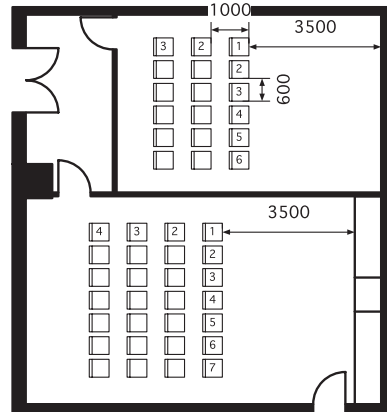

103・104会議室

CONFERENCE ROOM 103 (35㎡、机 1800W×600D×700H、イス 470W×520D)

CONFERENCE ROOM 104 (50㎡、机 1800W×600D×700H、イス 470W×520D)

103会議室 35㎡
スクール 18席
Classroom 18 seats

103会議室 35㎡
シアター 18席
Theater 18 seats

104会議室 50㎡
スクール 24席
Classroom 24 seats

104会議室 50㎡
シアター 28席
Theater 28 seats

103会議室 35㎡
口の字 18席
Hollow Square 18 seats

103会議室 35㎡
島組 18席
Cluster 18 seats

104会議室 50㎡
口の字 24席
Hollow Square 24 seats

104会議室 50㎡
島組 24席
Cluster 24 seats