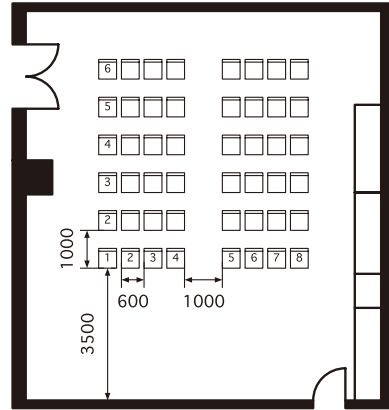

103・104会議室

CONFERENCE ROOM 103 (35㎡、机 1800W×600D×700H、イス 470W×520D)

CONFERENCE ROOM 104 (50㎡、机 1800W×600D×700H、イス 470W×520D)

103会議室 35㎡
スクール 18席
Classroom 18 seats

103会議室 35㎡
シアター 18席
Theater 18 seats

104会議室 50㎡
スクール 24席
Classroom 24 seats

104会議室 50㎡
シアター 28席
Theater 28 seats

103会議室 35㎡
口の字 18席
Hollow Square 18 seats

103会議室 35㎡
島組 18席
Cluster 18 seats

104会議室 50㎡
口の字 24席
Hollow Square 24 seats

104会議室 50㎡
島組 24席
Cluster 24 seats

103+104会議室

CONFERENCE ROOM 103+104 (90㎡、机 1800W×600D×700H、イス 470W×520D)

103+104会議室 90㎡
 スクール 45席
 Classroom 45 seats

103+104会議室 90㎡
 シアター 48席
 Theater 48 seats

103+104会議室 90㎡
 口の字 36席
 Hollow Square 36 seats

103+104会議室 90㎡
 島組 48席
 Cluster 48 seats