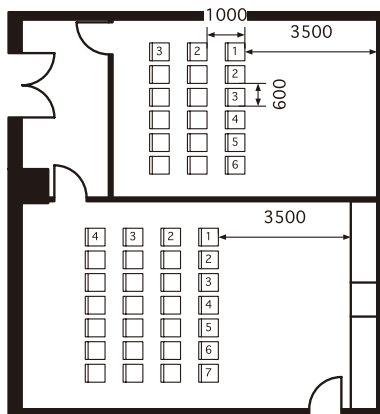

103・104会議室

CONFERENCE ROOM 103 (35㎡、机 1800W×600D×700H、イス 470W×520D)

CONFERENCE ROOM 104 (50㎡、机 1800W×600D×700H、イス 470W×520D)

103会議室 35㎡
スクール 18席
Classroom 18 seats

103会議室 35㎡
シアター 18席
Theater 18 seats

104会議室 50㎡
スクール 24席
Classroom 24 seats

104会議室 50㎡
シアター 28席
Theater 28 seats

103会議室 35㎡
口の字 18席
Hollow Square 18 seats

103会議室 35㎡
島組 18席
Cluster 18 seats

104会議室 50㎡
口の字 24席
Hollow Square 24 seats

104会議室 50㎡
島組 24席
Cluster 24 seats

103+104会議室

CONFERENCE ROOM 103+104 (90㎡、机 1800W×600D×700H、イス 470W×520D)

103+104会議室 90㎡
 スクール 45席
 Classroom 45 seats

103+104会議室 90㎡
 シアター 48席
 Theater 48 seats

103+104会議室 90㎡
 口の字 36席
 Hollow Square 36 seats

103+104会議室 90㎡
 島組 48席
 Cluster 48 seats