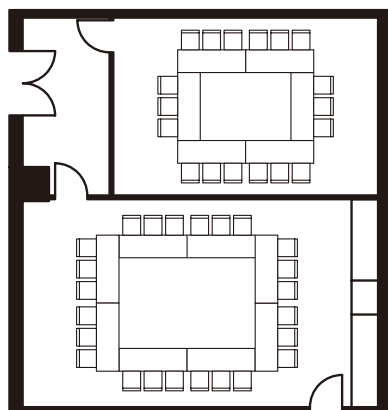

103・104会議室

CONFERENCE ROOM 103 (35㎡、机 1800W×600D×700H、イス 470W×520D)

CONFERENCE ROOM 104 (50㎡、机 1800W×600D×700H、イス 470W×520D)

103会議室 35㎡
スクール 18席
Classroom 18 seats

103会議室 35㎡
シアター 18席
Theater 18 seats

104会議室 50㎡
スクール 24席
Classroom 24 seats

104会議室 50㎡
シアター 28席
Theater 28 seats

103会議室 35㎡
口の字 18席
Hollow Square 18 seats

103会議室 35㎡
島組 18席
Cluster 18 seats

104会議室 50㎡
口の字 24席
Hollow Square 24 seats

104会議室 50㎡
島組 24席
Cluster 24 seats

103+104会議室

CONFERENCE ROOM 103+104 (90㎡、机 1800W×600D×700H、イス 470W×520D)

103+104会議室 90㎡
 スクール 45席
 Classroom 45 seats

103+104会議室 90㎡
 シアター 48席
 Theater 48 seats

103+104会議室 90㎡
 口の字 36席
 Hollow Square 36 seats

103+104会議室 90㎡
 島組 48席
 Cluster 48 seats