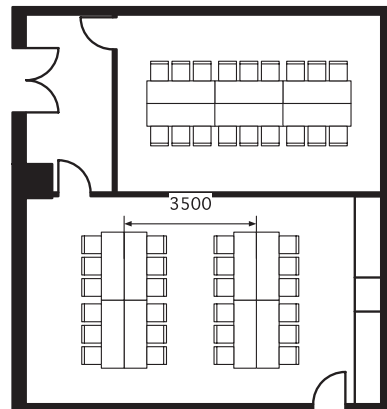

103・104会議室

CONFERENCE ROOM 103 (35㎡、机 1800W×600D×700H、イス 470W×520D)

CONFERENCE ROOM 104 (50㎡、机 1800W×600D×700H、イス 470W×520D)

103会議室 35㎡
スクール 18席
Classroom 18 seats

103会議室 35㎡
シアター 18席
Theater 18 seats

104会議室 50㎡
スクール 24席
Classroom 24 seats

104会議室 50㎡
シアター 28席
Theater 28 seats

103会議室 35㎡
口の字 18席
Hollow Square 18 seats

103会議室 35㎡
島組 18席
Cluster 18 seats

104会議室 50㎡
口の字 24席
Hollow Square 24 seats

104会議室 50㎡
島組 24席
Cluster 24 seats