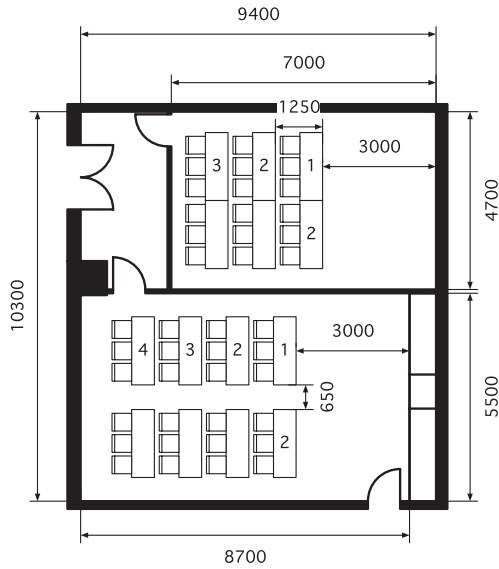

103・104会議室

CONFERENCE ROOM 103 (35㎡、机 1800W×600D×700H、イス 470W×520D)

CONFERENCE ROOM 104 (50㎡、机 1800W×600D×700H、イス 470W×520D)

103会議室 35㎡
スクール 18席
Classroom 18 seats

103会議室 35㎡
シアター 18席
Theater 18 seats

104会議室 50㎡
スクール 24席
Classroom 24 seats

104会議室 50㎡
シアター 28席
Theater 28 seats

103会議室 35㎡
口の字 18席
Hollow Square 18 seats

103会議室 35㎡
島組 18席
Cluster 18 seats

104会議室 50㎡
口の字 24席
Hollow Square 24 seats

104会議室 50㎡
島組 24席
Cluster 24 seats