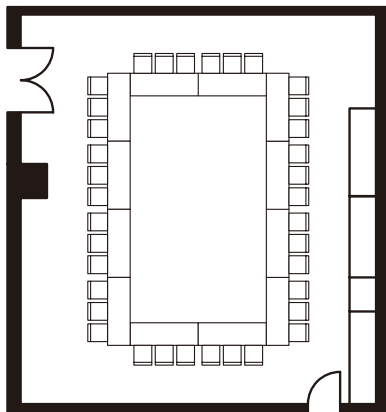

103・104会議室

CONFERENCE ROOM 103 (35㎡、机 1800W×600D×700H、イス 470W×520D)

CONFERENCE ROOM 104 (50㎡、机 1800W×600D×700H、イス 470W×520D)

103会議室 35㎡
スクール 18席
Classroom 18 seats

103会議室 35㎡
シアター 18席
Theater 18 seats

104会議室 50㎡
スクール 24席
Classroom 24 seats

104会議室 50㎡
シアター 28席
Theater 28 seats

103会議室 35㎡
口の字 18席
Hollow Square 18 seats

103会議室 35㎡
島組 18席
Cluster 18 seats

104会議室 50㎡
口の字 24席
Hollow Square 24 seats

104会議室 50㎡
島組 24席
Cluster 24 seats

103+104会議室

CONFERENCE ROOM 103+104 (90㎡、机 1800W×600D×700H、イス 470W×520D)

103+104会議室 90㎡
 スクール 45席
 Classroom 45 seats

103+104会議室 90㎡
 シアター 48席
 Theater 48 seats

103+104会議室 90㎡
 口の字 36席
 Hollow Square 36 seats

103+104会議室 90㎡
 島組 48席
 Cluster 48 seats