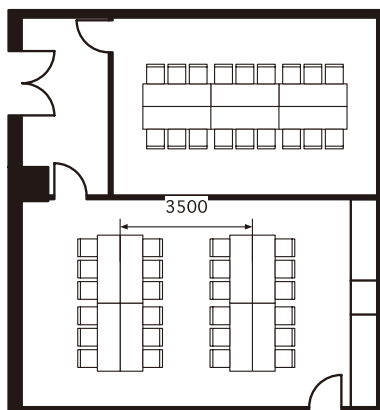

103・104会議室

CONFERENCE ROOM 103 (35㎡、机 1800W×600D×700H、イス 470W×520D)

CONFERENCE ROOM 104 (50㎡、机 1800W×600D×700H、イス 470W×520D)

103会議室 35㎡
スクール 18席
Classroom 18 seats

103会議室 35㎡
シアター 18席
Theater 18 seats

104会議室 50㎡
スクール 24席
Classroom 24 seats

104会議室 50㎡
シアター 28席
Theater 28 seats

103会議室 35㎡
口の字 18席
Hollow Square 18 seats

103会議室 35㎡
島組 18席
Cluster 18 seats

104会議室 50㎡
口の字 24席
Hollow Square 24 seats

104会議室 50㎡
島組 24席
Cluster 24 seats

103+104会議室

CONFERENCE ROOM 103+104 (90㎡、机 1800W×600D×700H、イス 470W×520D)

103+104会議室 90㎡
 スクール 45席
 Classroom 45 seats

103+104会議室 90㎡
 シアター 48席
 Theater 48 seats

103+104会議室 90㎡
 口の字 36席
 Hollow Square 36 seats

103+104会議室 90㎡
 島組 48席
 Cluster 48 seats