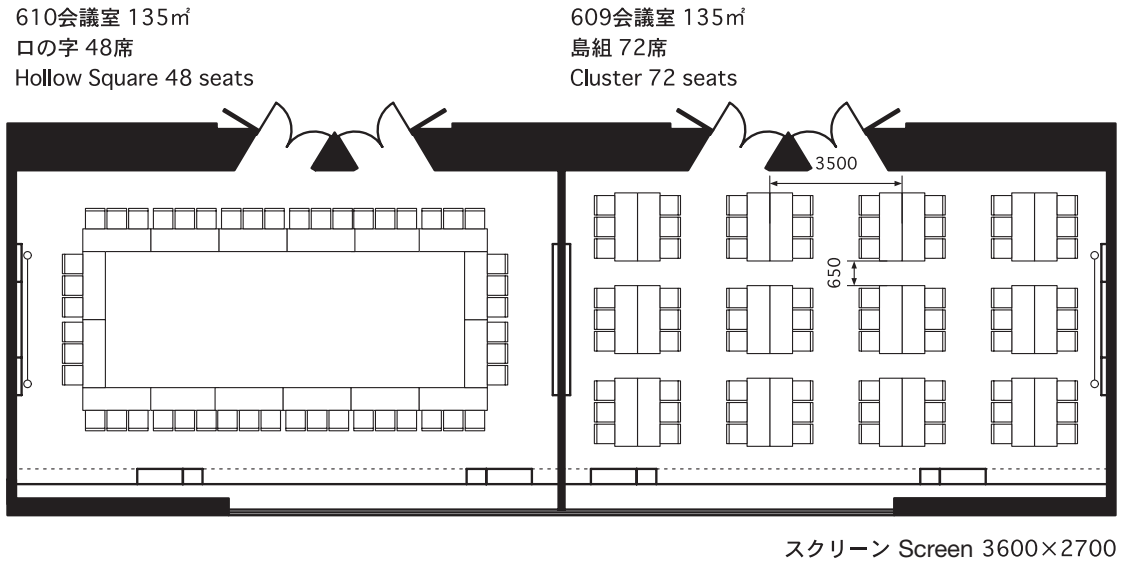

# 609・610会議室

CONFERENCE ROOMS 609・610 (135㎡、机 1800W×600D×700H、イス 490W×535D)

# 701・702会議室

CONFERENCE ROOMS 701・702 (80㎡、机 1800W×450D×700H、イス 490W×535D)

702会議室 80㎡  
スクール 45席  
Classroom 45 seats

701会議室 80㎡  
シアター 50席  
Theater 50 seats

702会議室 80㎡  
口の字 30席  
Hollow Square 30 seats

701会議室 80㎡  
島組 36席  
Cluster 36 seats