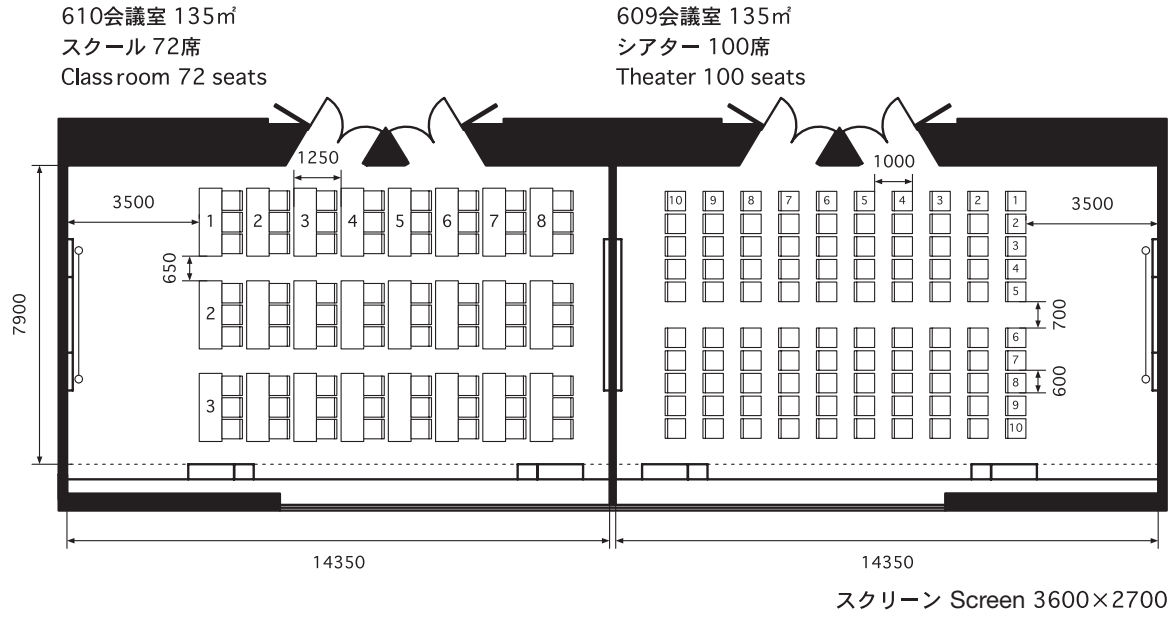

# 609・610会議室

CONFERENCE ROOMS 609・610 (135㎡、机 1800W×600D×700H、イス 490W×535D)

# 701・702会議室

CONFERENCE ROOMS 701・702 (80㎡、机 1800W×450D×700H、イス 490W×535D)

702会議室 80㎡  
スクール 45席  
Classroom 45 seats

701会議室 80㎡  
シアター 50席  
Theater 50 seats

702会議室 80㎡  
口の字 30席  
Hollow Square 30 seats

701会議室 80㎡  
島組 36席  
Cluster 36 seats