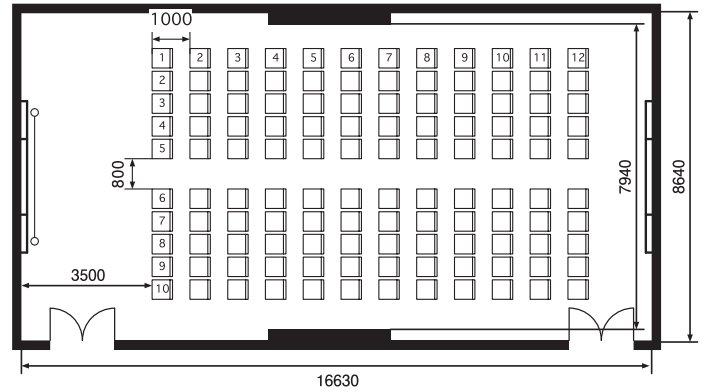

701 + 702会議室

CONFERENCE ROOM 701 + 702 (150m²、机 1800W×450D×700H、イス 490W×535D)

スクール 99席
Classroom 99 seats

シアター 120席
Theater 120 seats

スクリーン Screen 3600×2700

703会議室

CONFERENCE ROOM 703 (150m²、机 1800W×450D×700H、イス 490W×535D)

スクール 99席
Classroom 99 seats

シアター 120席
Theater 120 seats

スクリーン Screen 3600×2700

口の字 60席
Hollow Square 60 seats

島組 90席
Cluster 90 seats

スクリーン Screen 3600×2700