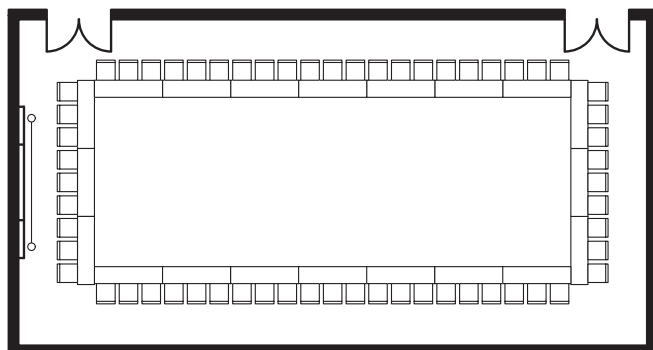

701 + 702会議室

CONFERENCE ROOM 701 + 702 (150m²、机 1800W×450D×700H、イス 490W×535D)

スクール 99席
Classroom 99 seats

シアター 120席
Theater 120 seats

スクリーン Screen 3600×2700

703会議室

CONFERENCE ROOM 703 (150m²、机 1800W×450D×700H、イス 490W×535D)

スクール 99席
Classroom 99 seats

シアター 120席
Theater 120 seats

スクリーン Screen 3600×2700

口の字 60席
Hollow Square 60 seats

島組 90席
Cluster 90 seats

スクリーン Screen 3600×2700