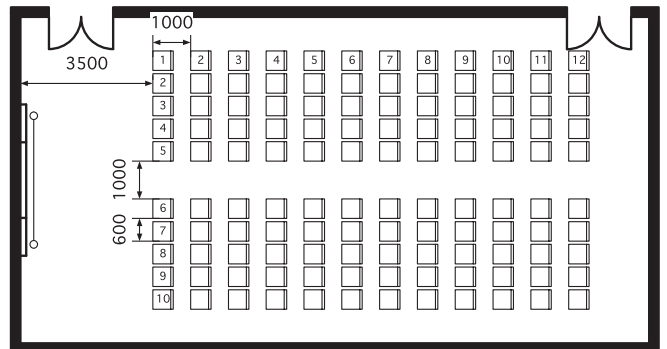

701 + 702会議室

CONFERENCE ROOM 701 + 702 (150m²、机 1800W×450D×700H、イス 490W×535D)

スクール 99席
Classroom 99 seats

シアター 120席
Theater 120 seats

スクリーン Screen 3600×2700

703会議室

CONFERENCE ROOM 703 (150m²、机 1800W×450D×700H、イス 490W×535D)

スクール 99席
Classroom 99 seats

シアター 120席
Theater 120 seats

スクリーン Screen 3600×2700

口の字 60席
Hollow Square 60 seats

島組 90席
Cluster 90 seats

スクリーン Screen 3600×2700