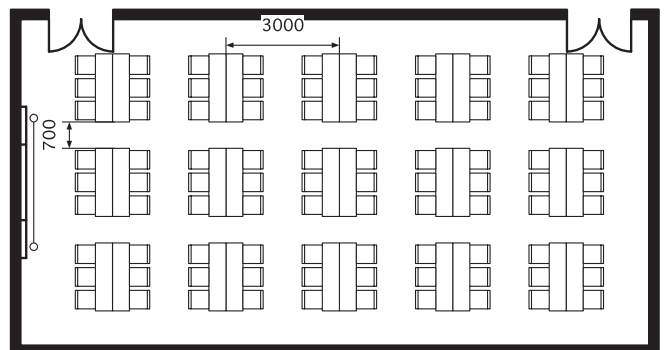

701 + 702会議室

CONFERENCE ROOM 701 + 702 (150m²、机 1800W×450D×700H、イス 490W×535D)

スクール 99席
Classroom 99 seats

シアター 120席
Theater 120 seats

スクリーン Screen 3600×2700

703会議室

CONFERENCE ROOM 703 (150m²、机 1800W×450D×700H、イス 490W×535D)

スクール 99席
Classroom 99 seats

シアター 120席
Theater 120 seats

スクリーン Screen 3600×2700

口の字 60席
Hollow Square 60 seats

島組 90席
Cluster 90 seats

スクリーン Screen 3600×2700