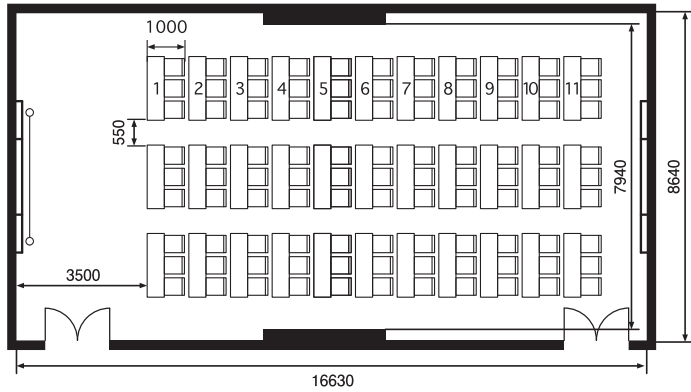

701 + 702会議室

CONFERENCE ROOM 701 + 702 (150m²、机 1800W×450D×700H、イス 490W×535D)

スクール 99席
Classroom 99 seats

シアター 120席
Theater 120 seats

スクリーン Screen 3600×2700

703会議室

CONFERENCE ROOM 703 (150m²、机 1800W×450D×700H、イス 490W×535D)

スクール 99席
Classroom 99 seats

シアター 120席
Theater 120 seats

スクリーン Screen 3600×2700

口の字 60席
Hollow Square 60 seats

島組 90席
Cluster 90 seats

スクリーン Screen 3600×2700