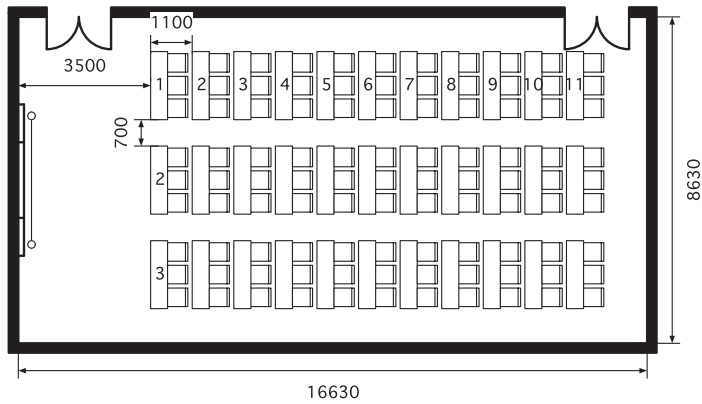

701 + 702会議室

CONFERENCE ROOM 701 + 702 (150m²、机 1800W×450D×700H、イス 490W×535D)

スクール 99席
Classroom 99 seats

シアター 120席
Theater 120 seats

スクリーン Screen 3600×2700

703会議室

CONFERENCE ROOM 703 (150m²、机 1800W×450D×700H、イス 490W×535D)

スクール 99席
Classroom 99 seats

シアター 120席
Theater 120 seats

スクリーン Screen 3600×2700

口の字 60席
Hollow Square 60 seats

島組 90席
Cluster 90 seats

スクリーン Screen 3600×2700