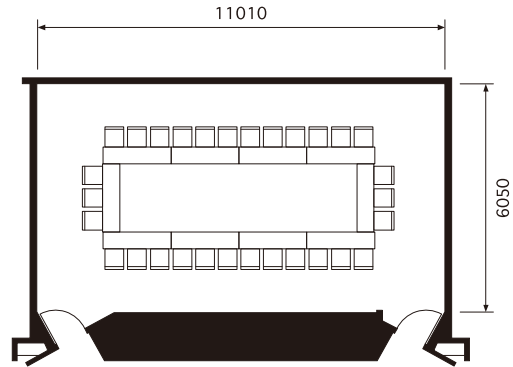

801会議室

CONFERENCE ROOM 801 (75m²、机 1800W×450D×700H、イス 490W×535D)

スクール 42席
Classroom 42 seats

シアター 56席
Theater 56 seats

口の字 30席
Hollow Square 30 seats

島組 48席
Cluster 48 seats

島組 36席
Cluster 36 seats