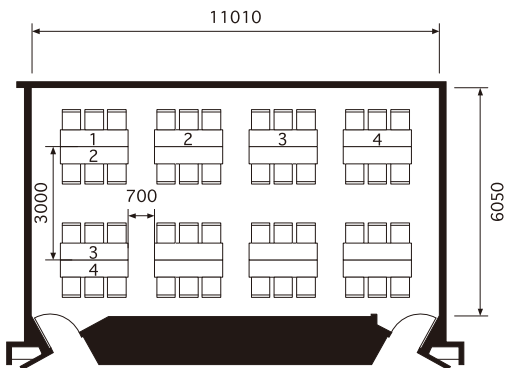

801会議室

CONFERENCE ROOM 801 (75m²、机 1800W×450D×700H、イス 490W×535D)

スクール 42席
Classroom 42 seats

シアター 56席
Theater 56 seats

口の字 30席
Hollow Square 30 seats

島組 48席
Cluster 48 seats

島組 36席
Cluster 36 seats