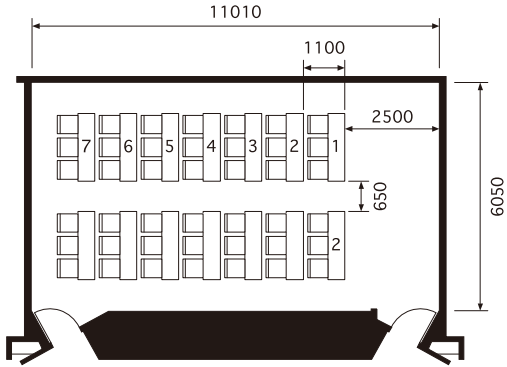

801会議室

CONFERENCE ROOM 801 (75m²、机 1800W×450D×700H、イス 490W×535D)

スクール 42席
Classroom 42 seats

シアター 56席
Theater 56 seats

口の字 30席
Hollow Square 30 seats

島組 48席
Cluster 48 seats

島組 36席
Cluster 36 seats