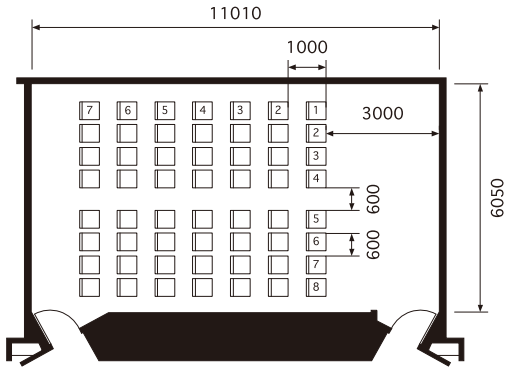

801会議室

CONFERENCE ROOM 801 (75m²、机 1800W×450D×700H、イス 490W×535D)

スクール 42席
Classroom 42 seats

シアター 56席
Theater 56 seats

口の字 30席
Hollow Square 30 seats

島組 48席
Cluster 48 seats

島組 36席
Cluster 36 seats