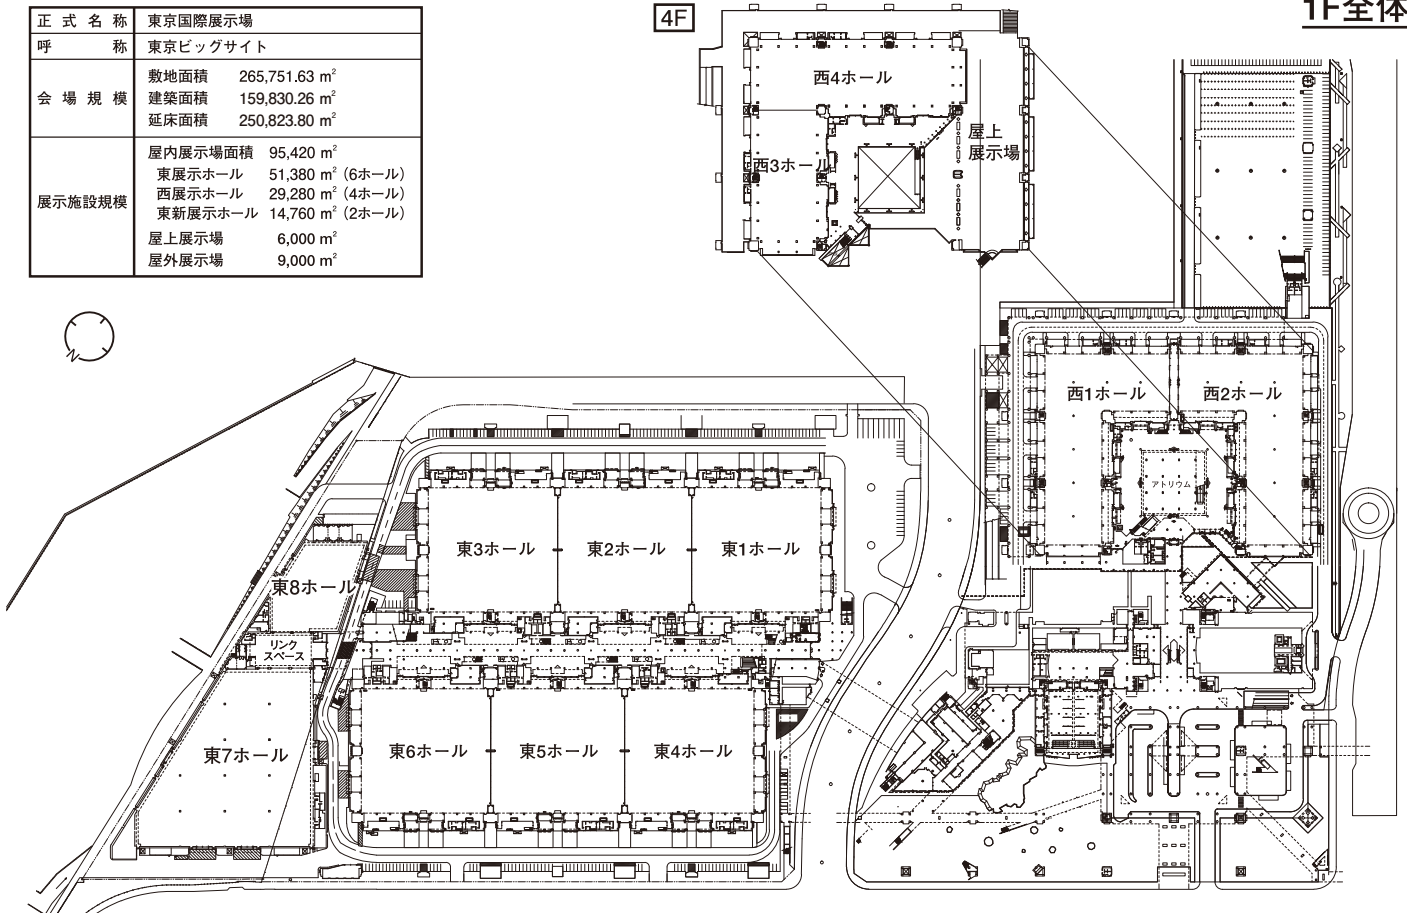

正式名称	東京国際展示場
呼称	東京ビッグサイト
会場規模	敷地面積 265,751.63 m <sup>2</sup>
	建築面積 159,830.26 m <sup>2</sup>
	延床面積 250,823.80 m <sup>2</sup>
展示施設規模	屋内展示場面積 95,420 m <sup>2</sup>
	東展示ホール 51,380 m <sup>2</sup> (6ホール)
	西展示ホール 29,280 m <sup>2</sup> (4ホール)
	東新展示ホール 14,760 m <sup>2</sup> (2ホール)
	屋上展示場 6,000 m <sup>2</sup>
	屋外展示場 9,000 m <sup>2</sup>

4F

1F全体図

5F

2F全体図