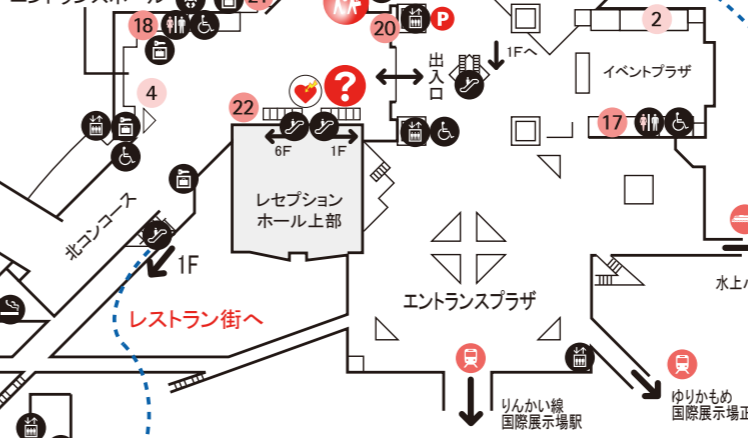

総合案内所

総合案内所では、会場内のご案内・イベントのご案内・交通のご案内・迷子の受付・遺失物のお取り扱い・車いすの貸出などを行っています

東インフォメーション(臨時)

イベントの開催状況により、スタッフが案内しております。

COPY FAX SHOP ショップ・サービス施設

イベントの開催状況により、営業日時が変更になる場合がありますのでご了承ください。

- 17 セブン-イレブン イベントプラザ店 03-3599-7260
 - 18 LAWSON エントランス店 03-5530-3056
 - 19 FamilyMart ガレリア店 03-3527-5720
 - 20 ATM | ゆうちょ銀行、セブン銀行、みずほ銀行、東京スター銀行 -
 - 21 ビジター&ビジネスセンター 03-5530-1292
コピー・レンタルPCスペース・物販・大型荷物一時預かり等
 - 22 サービスコーナー | 03-5530-1215
ビッグサイトカード販売
-
- A 株式会社東京ビッグサイト 03-5530-1111
 - B 株式会社ビッグサイトサービス 03-5530-1234
-
- 待合せコーナー
 - 駐車場
-
- エレベーター
 - エスカレーター
 - 化粧室
 - 身障者用設備
 - 乳幼児用設備
 - 授乳室
 - 祈祷室/プレイヤールーム
 - コインロッカー
 - 喫煙場所
 - 郵便ポスト
 - 救護室
 - AED(館内共有部8ヶ所) 自動体外式除細動器

西展示棟 4F

西展示棟 1F

会議棟 2F

会議棟 1F

会議棟断面図

1F(レセプションホール)
※会議棟6階、7階の施設の開放は行っていません。

会議棟 8F

会議棟 7F