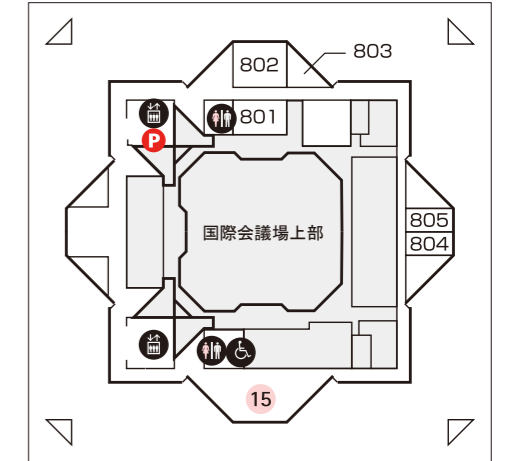

総合案内所

総合案内所では、会場内のご案内・イベントのご案内・交通のご案内・迷子の受付・遺失物のお取り扱い・車いすの貸出などを行っています

東インフォメーション(臨時)

イベントの開催状況により、スタッフが案内しております。

COPY FAX SHOP ショップ・サービス施設

イベントの開催状況により、営業日時が変更になる場合がありますのでご了承ください。

- 17 セブン-イレブン イベントプラザ店 03-3599-7260
 - 18 LAWSON エントランス店 03-5530-3056
 - 19 FamilyMart ガレリア店 03-3527-5720
 - 20 ATM | ゆうちょ銀行、セブン銀行、みずほ銀行、東京スター銀行 -
 - 21 ビジター&ビジネスセンター 03-5530-1292
コピー・レンタルPCスペース・物販・大型荷物一時預かり等
 - 22 サービスコーナー | 03-5530-1215
ビッグサイトカード販売
-
- A 株式会社東京ビッグサイト 03-5530-1111
 - B 株式会社ビッグサイトサービス 03-5530-1234
-
- 待合せコーナー
 - 駐車場
-
- エレベーター
 - エスカレーター
 - 化粧室
 - 身障者用設備
 - 乳幼児用設備
 - 授乳室
 - 祈祷室/プレイヤールーム
 - コインロッカー
 - 喫煙場所
 - 郵便ポスト
 - 救護室
 - AED(館内共有部8ヶ所) 自動体外式除細動器

西展示棟 4F

西展示棟 1F

会議棟 2F

会議棟 1F

会議棟断面図

1F(レセプションホール)
※会議棟6階、7階の施設の開放は行っていません。

会議棟 8F

会議棟 7F

会議棟 6F