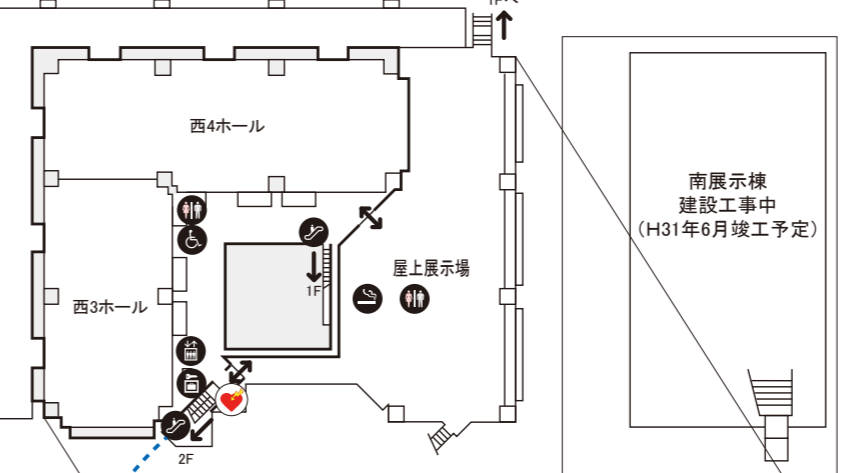

総合案内所

総合案内所では、会場内のご案内・イベントのご案内・交通のご案内・迷子の受付・遺失物のお取り扱い・車いすの貸出などを行っています

東インフォメーション(臨時)

イベントの開催状況により、スタッフが案内しております。

COPY FAX SHOP ショップ・サービス施設

イベントの開催状況により、営業日時が変更になる場合がありますのでご了承ください。

- 17 セブン-イレブン イベントプラザ店 03-3599-7260
 - 18 LAWSON エントランス店 03-5530-3056
 - 19 FamilyMart ガレリア店 03-3527-5720
 - 20 ATM | ゆうちょ銀行、セブン銀行、みずほ銀行、東京スター銀行 -
 - 21 ビジター&ビジネスセンター 03-5530-1292
コピー・レンタルPCスペース・物販・大型荷物一時預かり等
 - 22 サービスコーナー | 03-5530-1215
ビッグサイトカード販売
-
- A 株式会社東京ビッグサイト 03-5530-1111
 - B 株式会社ビッグサイトサービス 03-5530-1234
-
- 待合せコーナー
 - 駐車場
-
- エレベーター
 - エスカレーター
 - 化粧室
 - 身障者用設備
 - 乳幼児用設備
 - 授乳室
 - 祈祷室/プレイヤールーム
 - コインロッカー
 - 喫煙場所
 - 郵便ポスト
 - 救護室
 - AED(館内共有部8ヶ所) 自動体外式除細動器

西展示棟 4F

西展示棟 1F

会議棟 2F

会議棟 1F

会議棟断面図

1F(レセプションホール)
※会議棟6階、7階の施設の開放は行っていません。

会議棟 8F

会議棟 7F