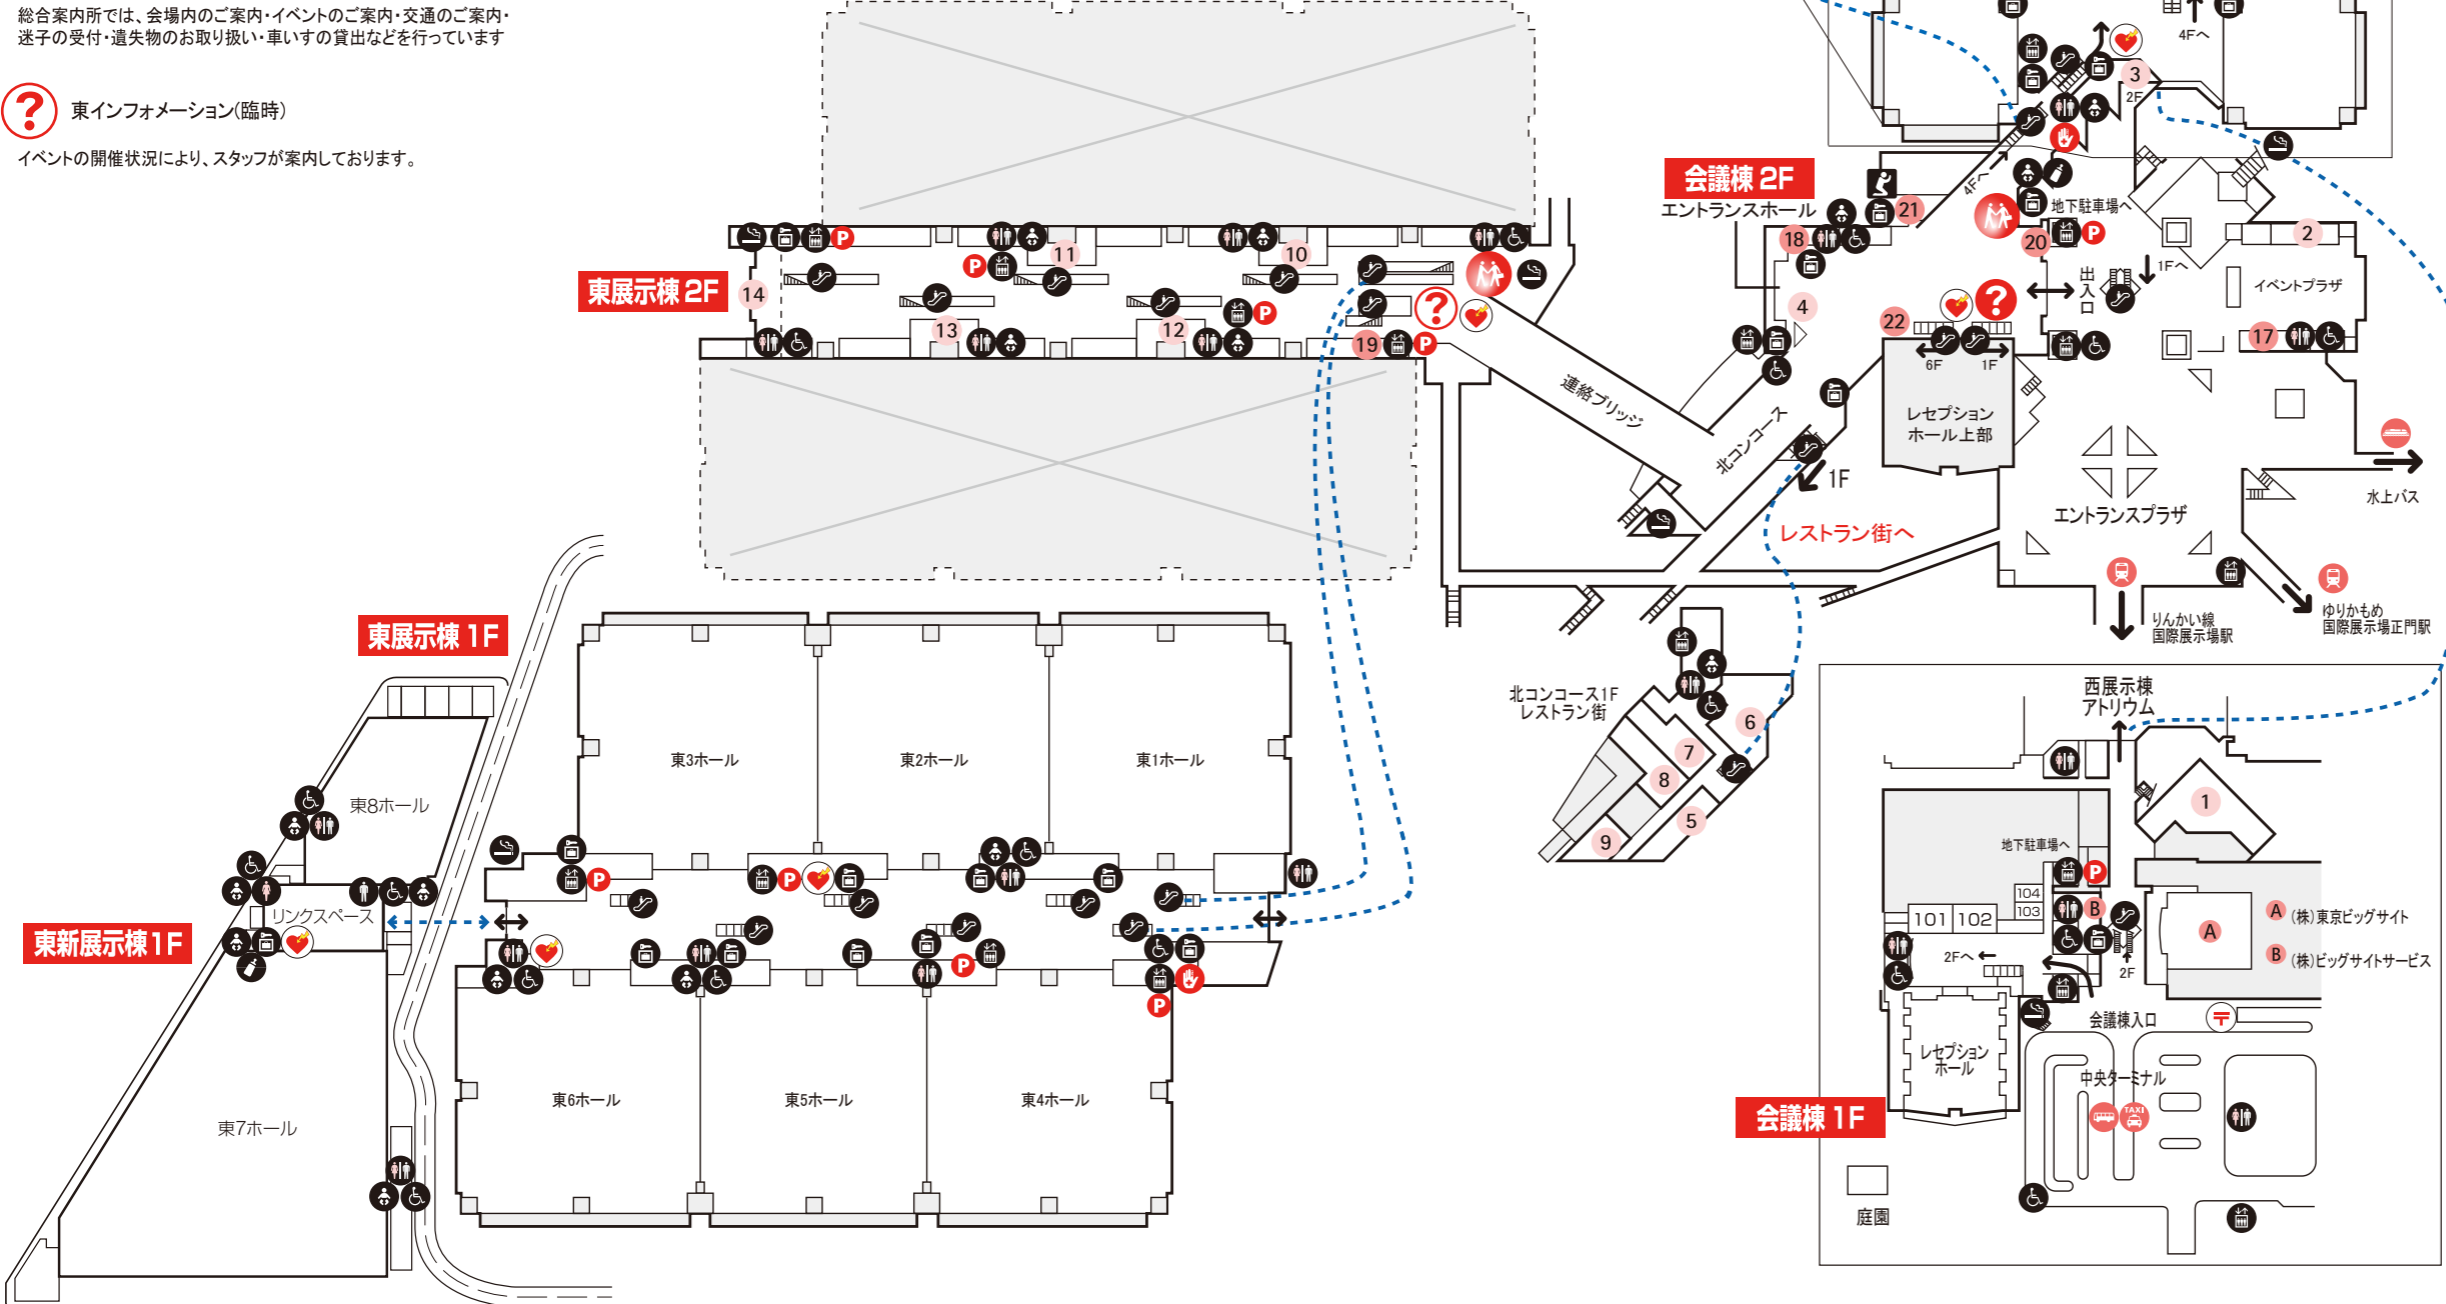

総合案内所

総合案内所では、会場内のご案内・イベントのご案内・交通のご案内・迷子の受付・遺失物のお取り扱い・車いすの貸出などを行っています

東インフォメーション(臨時)

イベントの開催状況により、スタッフが案内しております。

COPY FAX SHOP ショップ・サービス施設

イベントの開催状況により、営業日時が変更になる場合がありますのでご了承ください。

- 17 セブン-イレブン イベントプラザ店 03-3599-7260
 - 18 LAWSON エントランス店 03-5530-3056
 - 19 FamilyMart ガレリア店 03-3527-5720
 - 20 ATM | ゆうちょ銀行、セブン銀行、みずほ銀行、東京スター銀行 -
 - 21 ビジター&ビジネスセンター 03-5530-1292
コピー・レンタルPCスペース・物販・大型荷物一時預かり等
 - 22 サービスコーナー | 03-5530-1215
ビッグサイトカード販売
-
- A 株式会社東京ビッグサイト 03-5530-1111
 - B 株式会社ビッグサイトサービス 03-5530-1234
-
- 待合せコーナー
 - 駐車場
-
- エレベーター
 - エスカレーター
 - 化粧室
 - 身障者用設備
 - 乳幼児用設備
 - 授乳室
 - 祈祷室/プレイヤールーム
 - コインロッカー
 - 喫煙場所
 - 郵便ポスト
 - 救護室
 - AED(館内共有部8ヶ所) 自動体外式除細動器

西展示棟 4F

西展示棟 1F

会議棟 2F

会議棟 1F

会議棟断面図

1F(レセプションホール)
※会議棟6階、7階の施設の開放は行っていません。

会議棟 8F

会議棟 7F