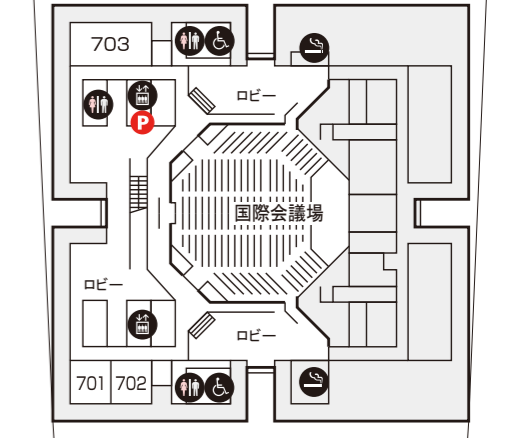

総合案内所

総合案内所では、会場内のご案内・イベントのご案内・交通のご案内・迷子の受付・遺失物のお取り扱い・車いすの貸出などを行っています

東インフォメーション(臨時)

イベントの開催状況により、スタッフが案内しております。

COPY FAX SHOP ショップ・サービス施設

イベントの開催状況により、営業日時が変更になる場合がありますのでご了承ください。

- 17 セブン-イレブン イベントプラザ店 03-3599-7260
 - 18 LAWSON エントランス店 03-5530-3056
 - 19 FamilyMart ガレリア店 03-3527-5720
 - 20 ATM | ゆうちょ銀行、セブン銀行、みずほ銀行、東京スター銀行 -
 - 21 ビジター&ビジネスセンター 03-5530-1292
コピー・レンタルPCスペース・物販・大型荷物一時預かり等
 - 22 サービスコーナー | 03-5530-1215
ビッグサイトカード販売
-
- A 株式会社東京ビッグサイト 03-5530-1111
 - B 株式会社ビッグサイトサービス 03-5530-1234
-
- 待合せコーナー
 - 駐車場
-
- エレベーター
 - エスカレーター
 - 化粧室
 - 身障者用設備
 - 乳幼児用設備
 - 授乳室
 - 祈祷室/プレイヤールーム
 - コインロッカー
 - 喫煙場所
 - 郵便ポスト
 - 救護室
 - AED(館内共有部8ヶ所) 自動体外式除細動器

西展示棟 4F

西展示棟 1F

会議棟 2F

会議棟 1F

会議棟断面図

1F(レセプションホール)
※会議棟6階、7階の施設の開放は行っていません。

会議棟 8F

会議棟 7F

会議棟 6F