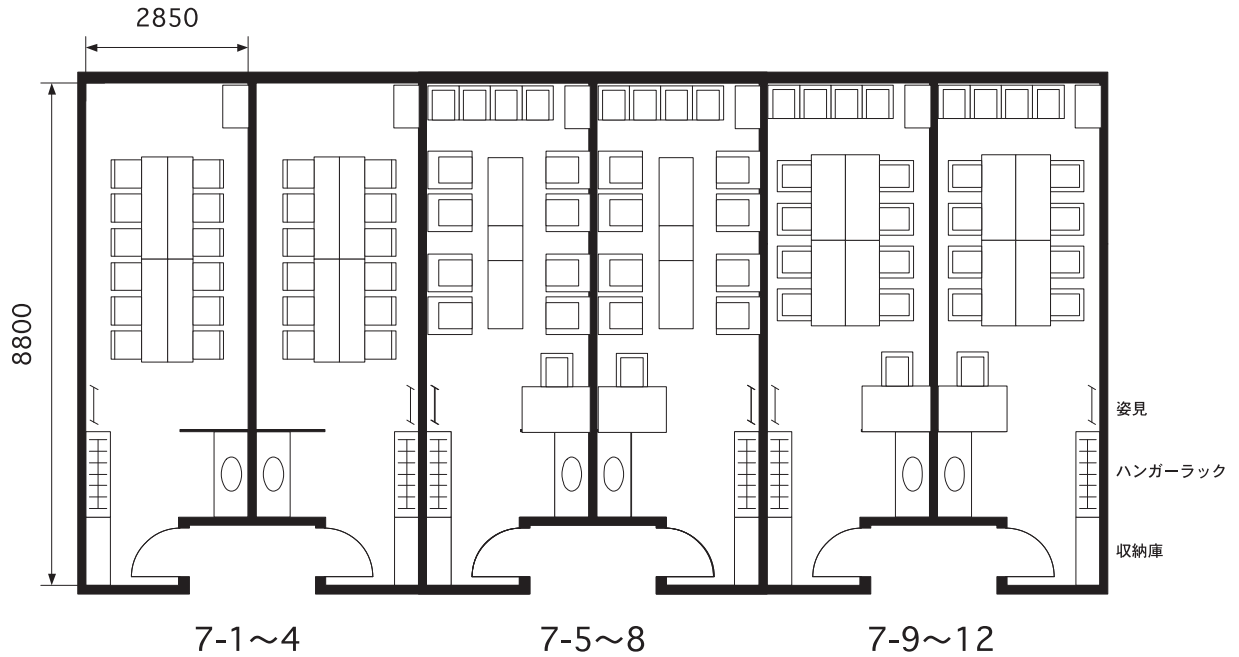

● 講演者控室

7-1~4	7-5~8	7-9~12
机×4 (1800W×450D×700H) イス×12 ハンガーラック×1 姿見×1	机①×3 (1200W×600D×400H) (600W×600D×400D) イス①×8 (660W×780D) イス②×4 (550W×590D) 机②×1 (1200W×800D×700H) イス③×1 ハンガーラック×1 姿見×1	机×4 (1500W×600D×700H) イス×12 机×1 (1200W×800D×700H) イス×1 ハンガーラック×1 姿見×1

● 721, 722 主催者事務室

机 ×2 (1500W×750D×700H)	イス ×12
ロッカー ×1 (900W×500D×1800H)	ホワイトボード ×1

● 7F クローク

スチール棚 4段 ×7 (900W×450D×1800H)	イス ×2
×8 (1200W×450D×1800H)	
ハンガーラック ×5 (900W×450D)	