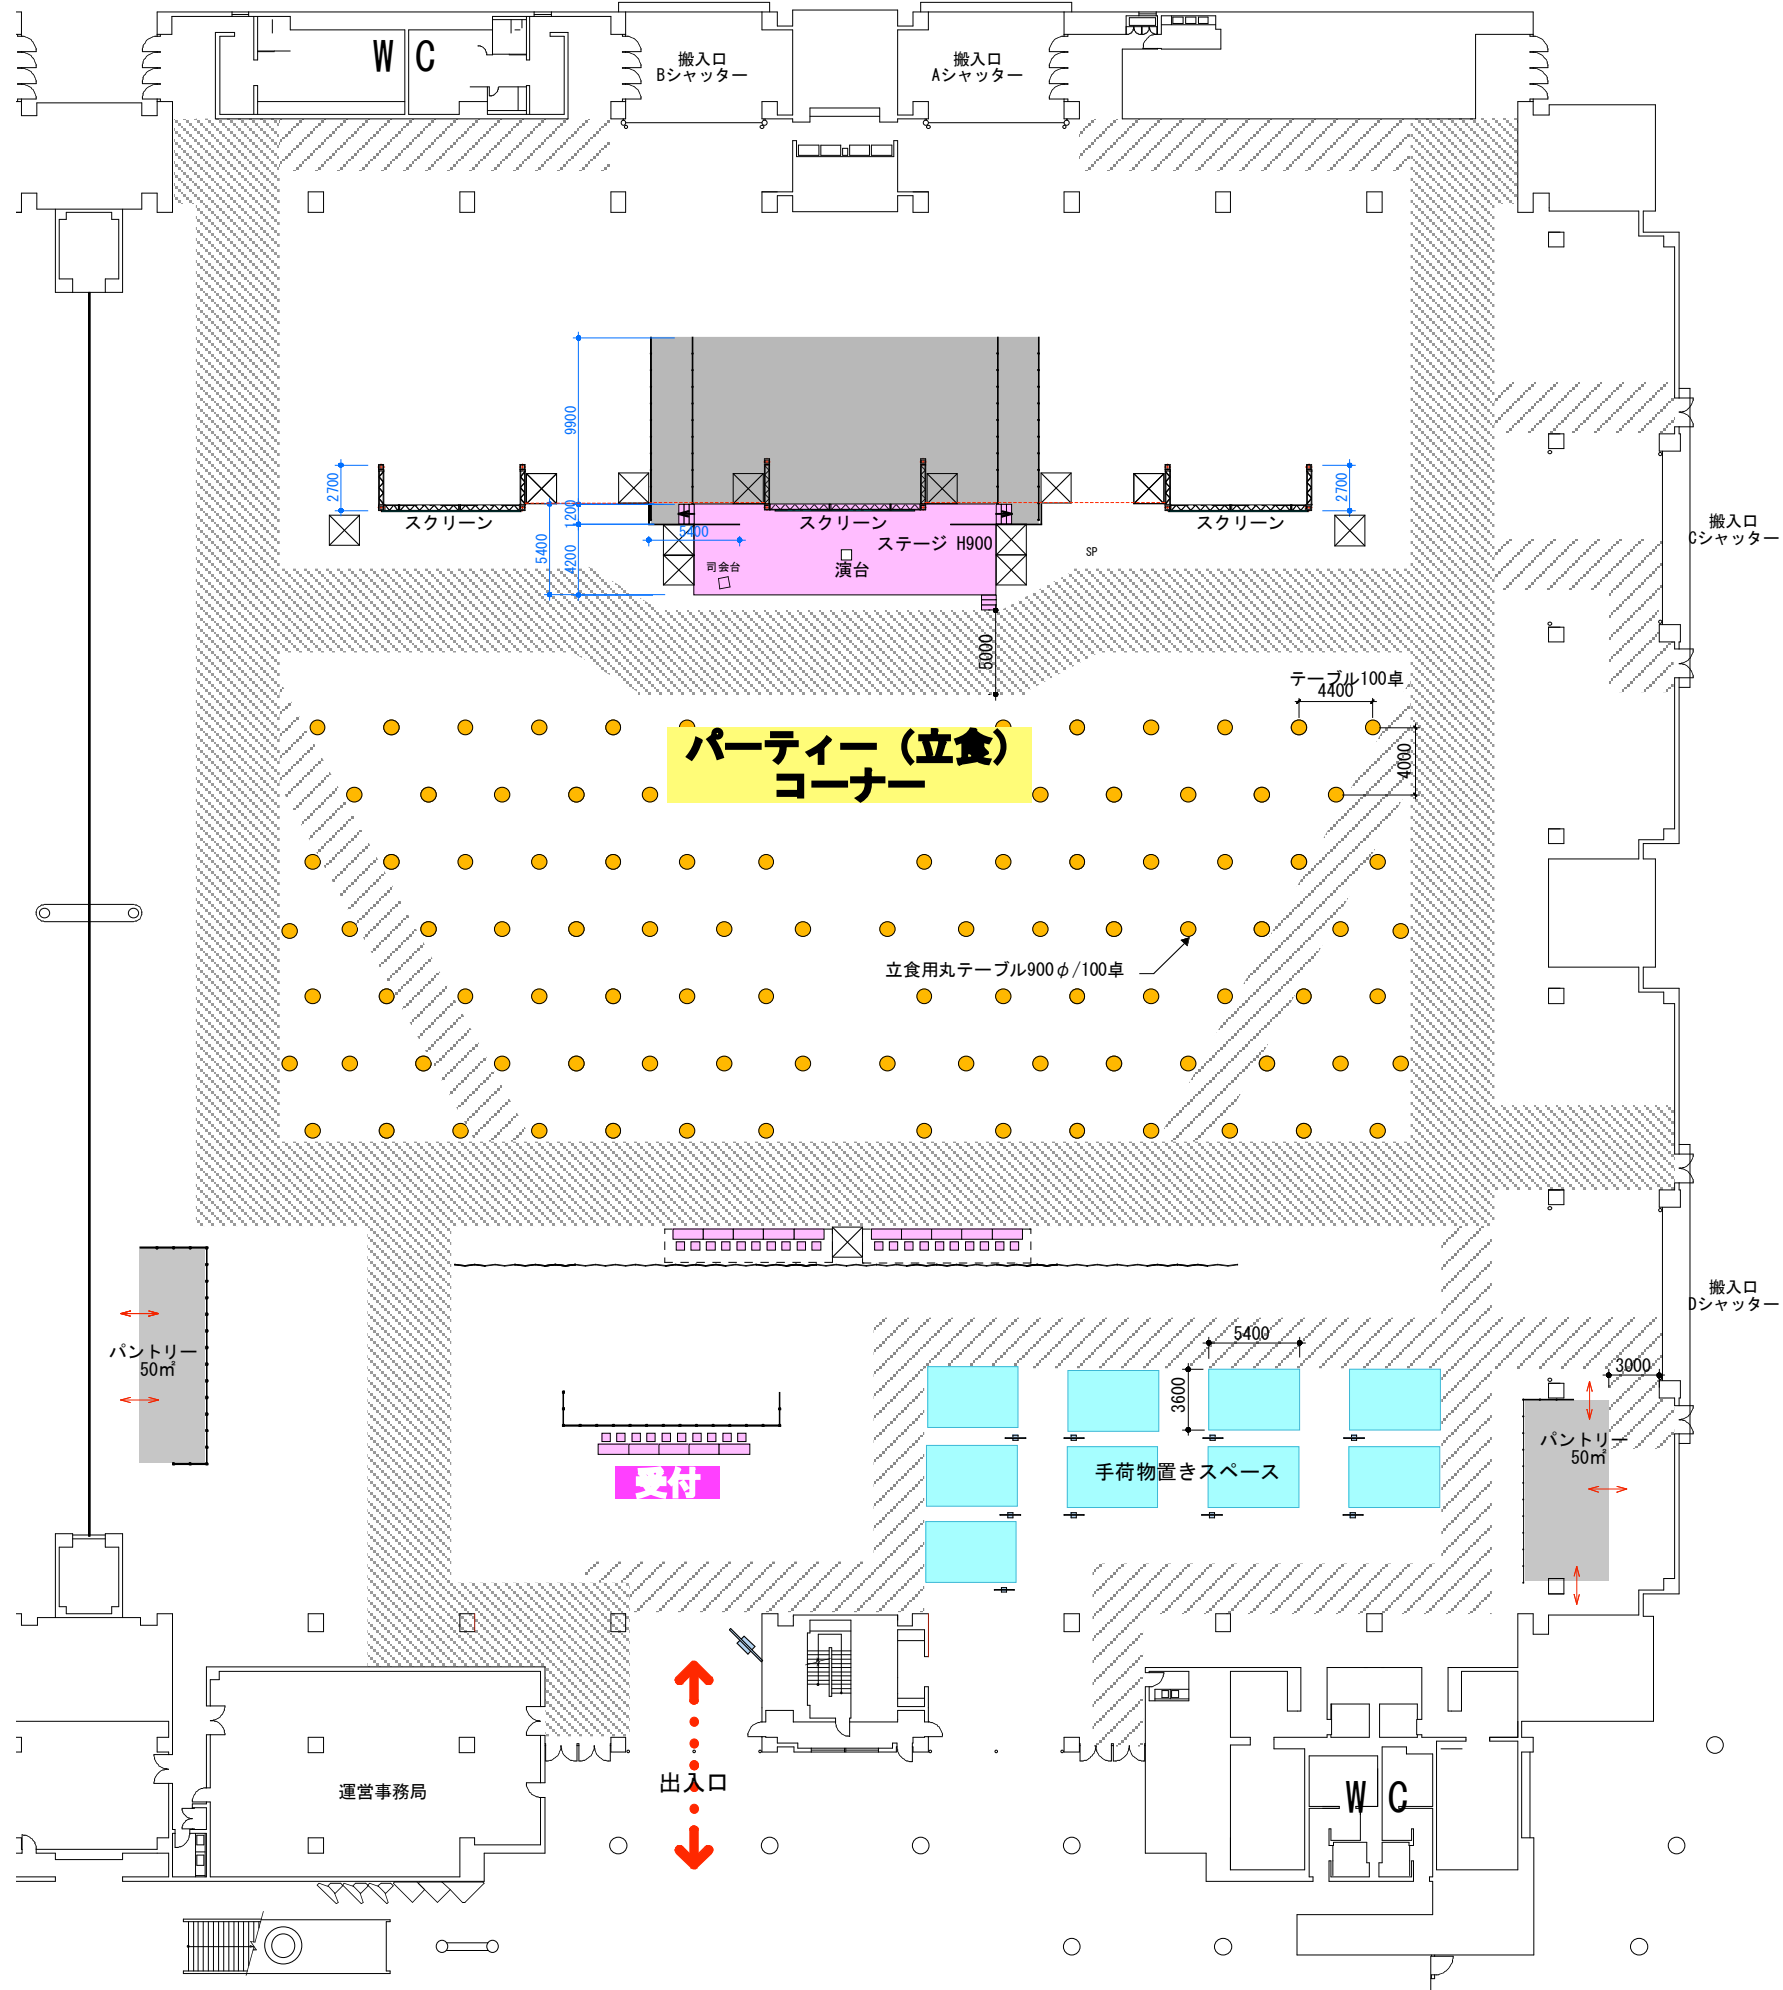

C .パーティ(立食2,000名) 東1ホール

凡例

- イス
- テーブル
- ↓ サイン
- 立食用丸テーブル
- 手荷物置きスペース
- パントリー

- ▨ 5M通路
- ▨ 3M通路