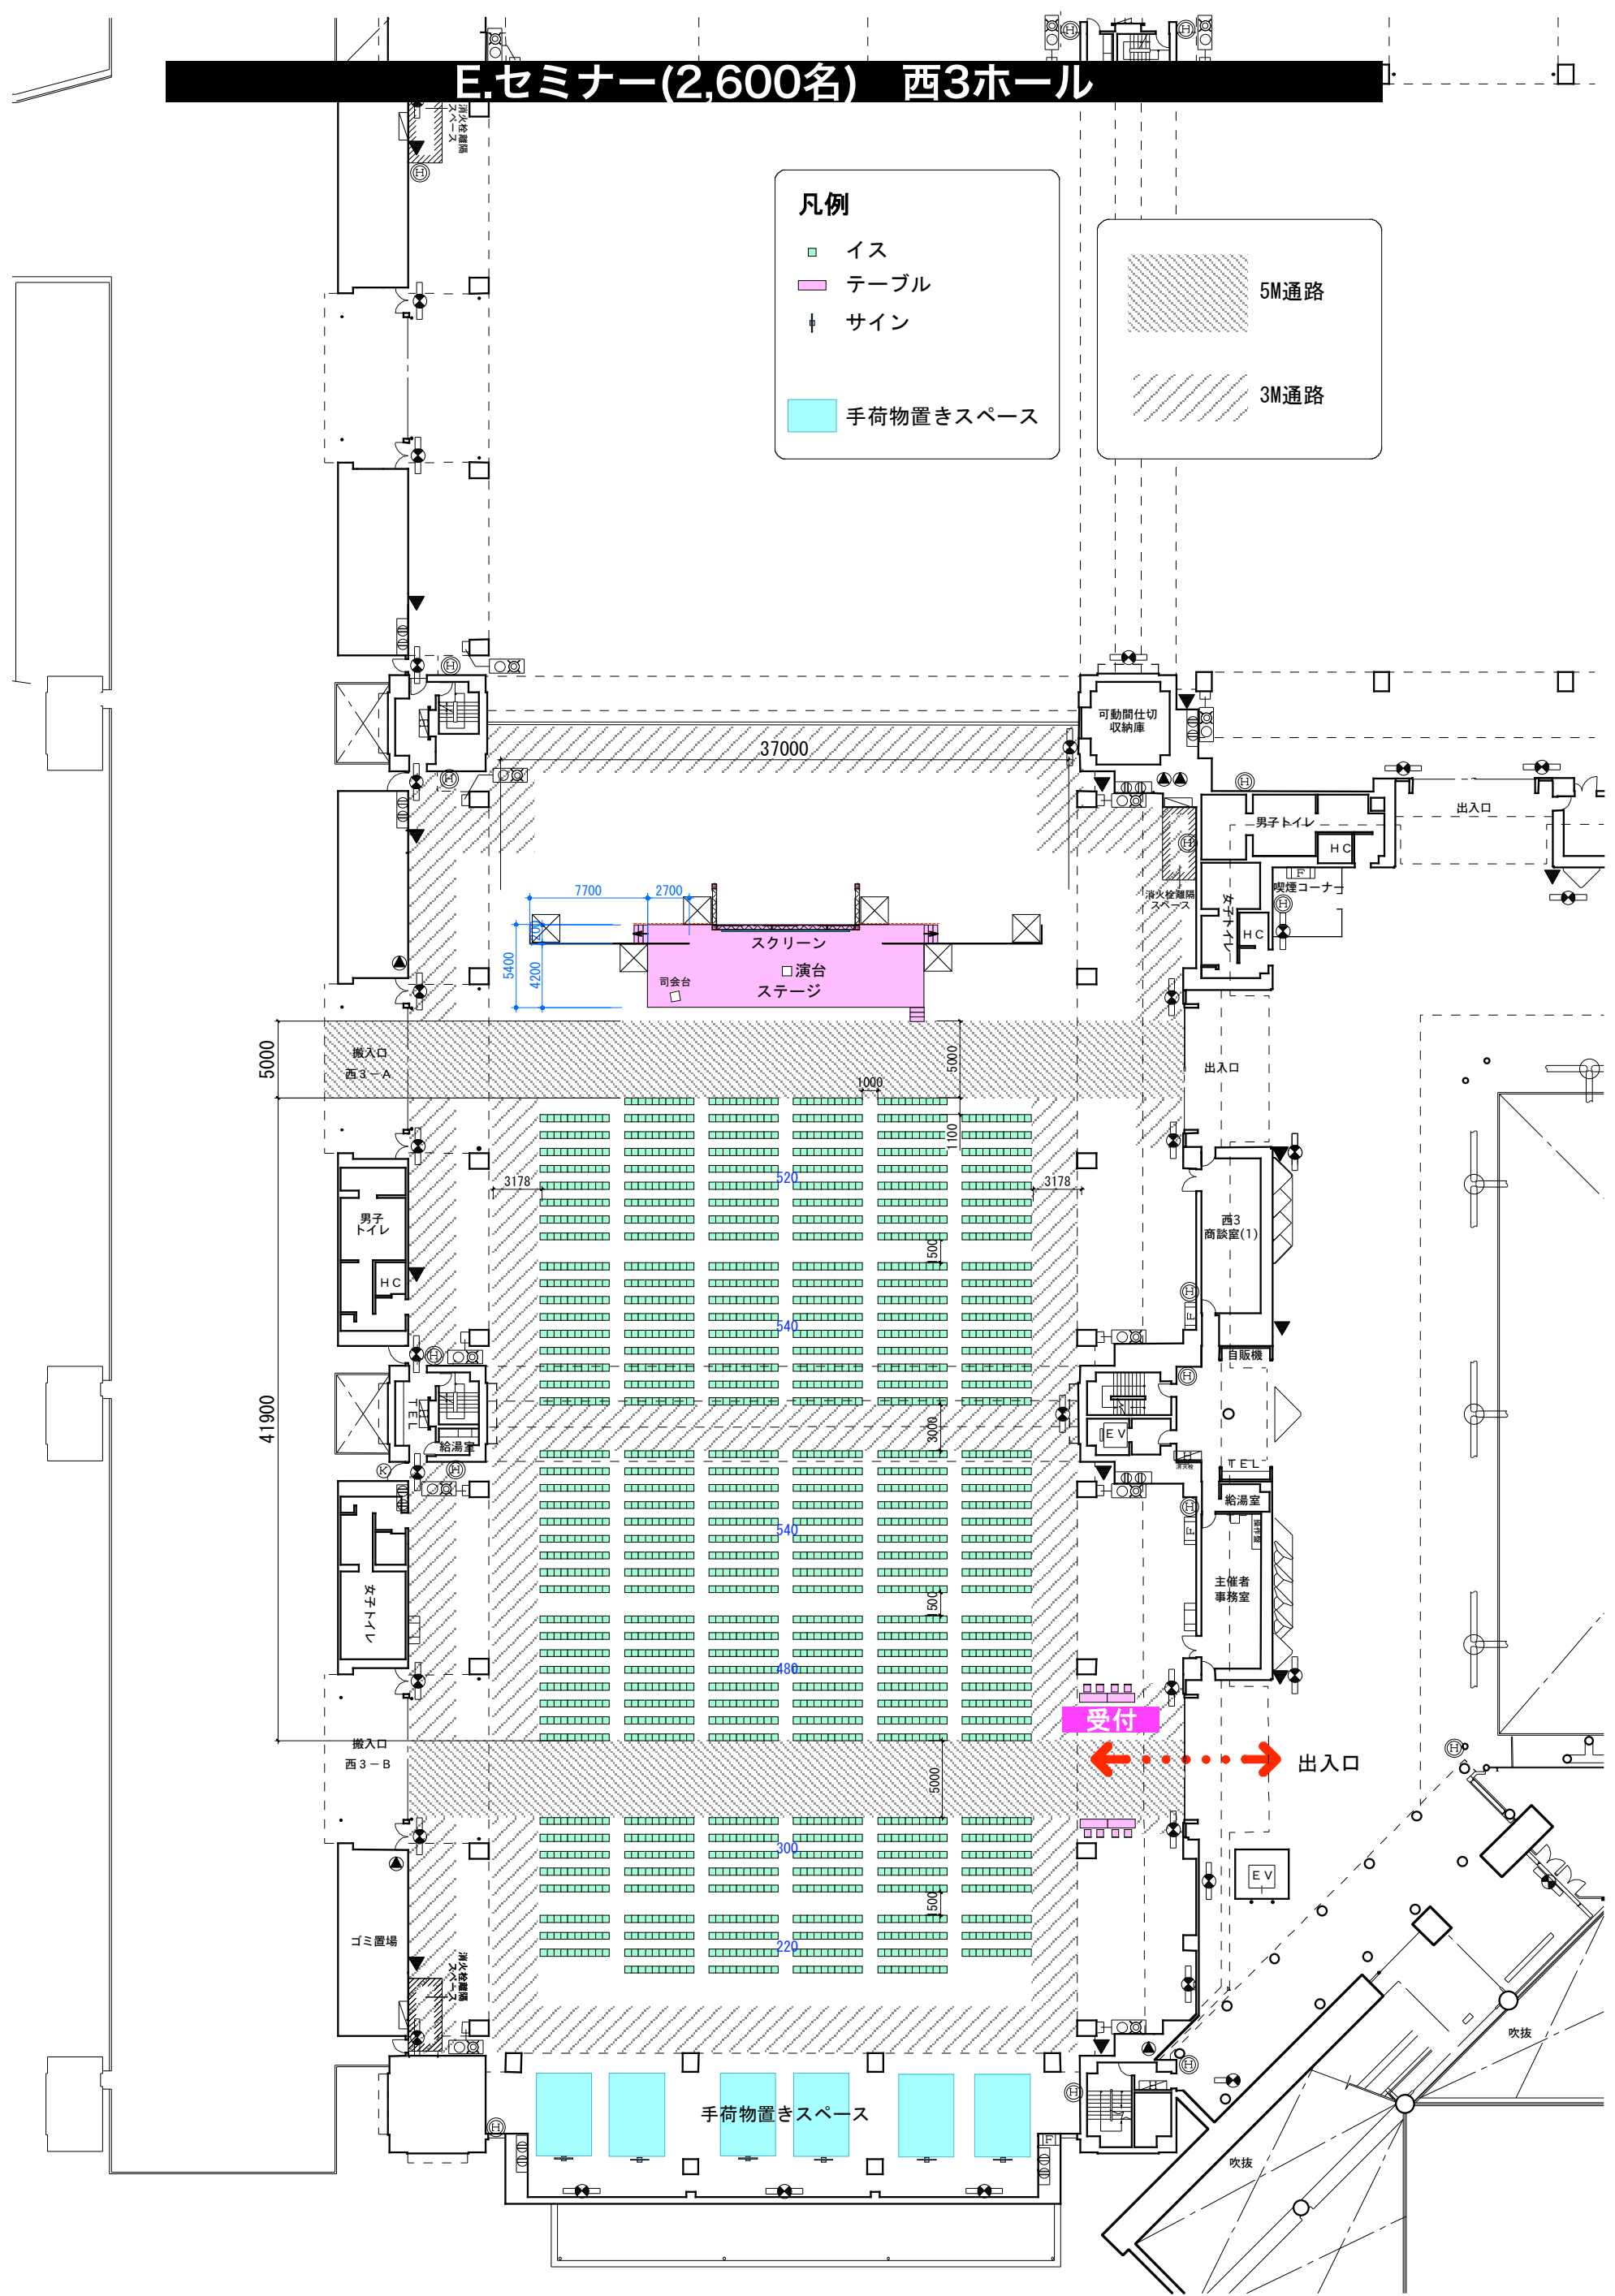

# E.セミナー(2,600名) 西3ホール

**凡例**

- イス
- テーブル
- ↓ サイン
- 手荷物置きスペース

5M通路

3M通路

5000

41900

37000