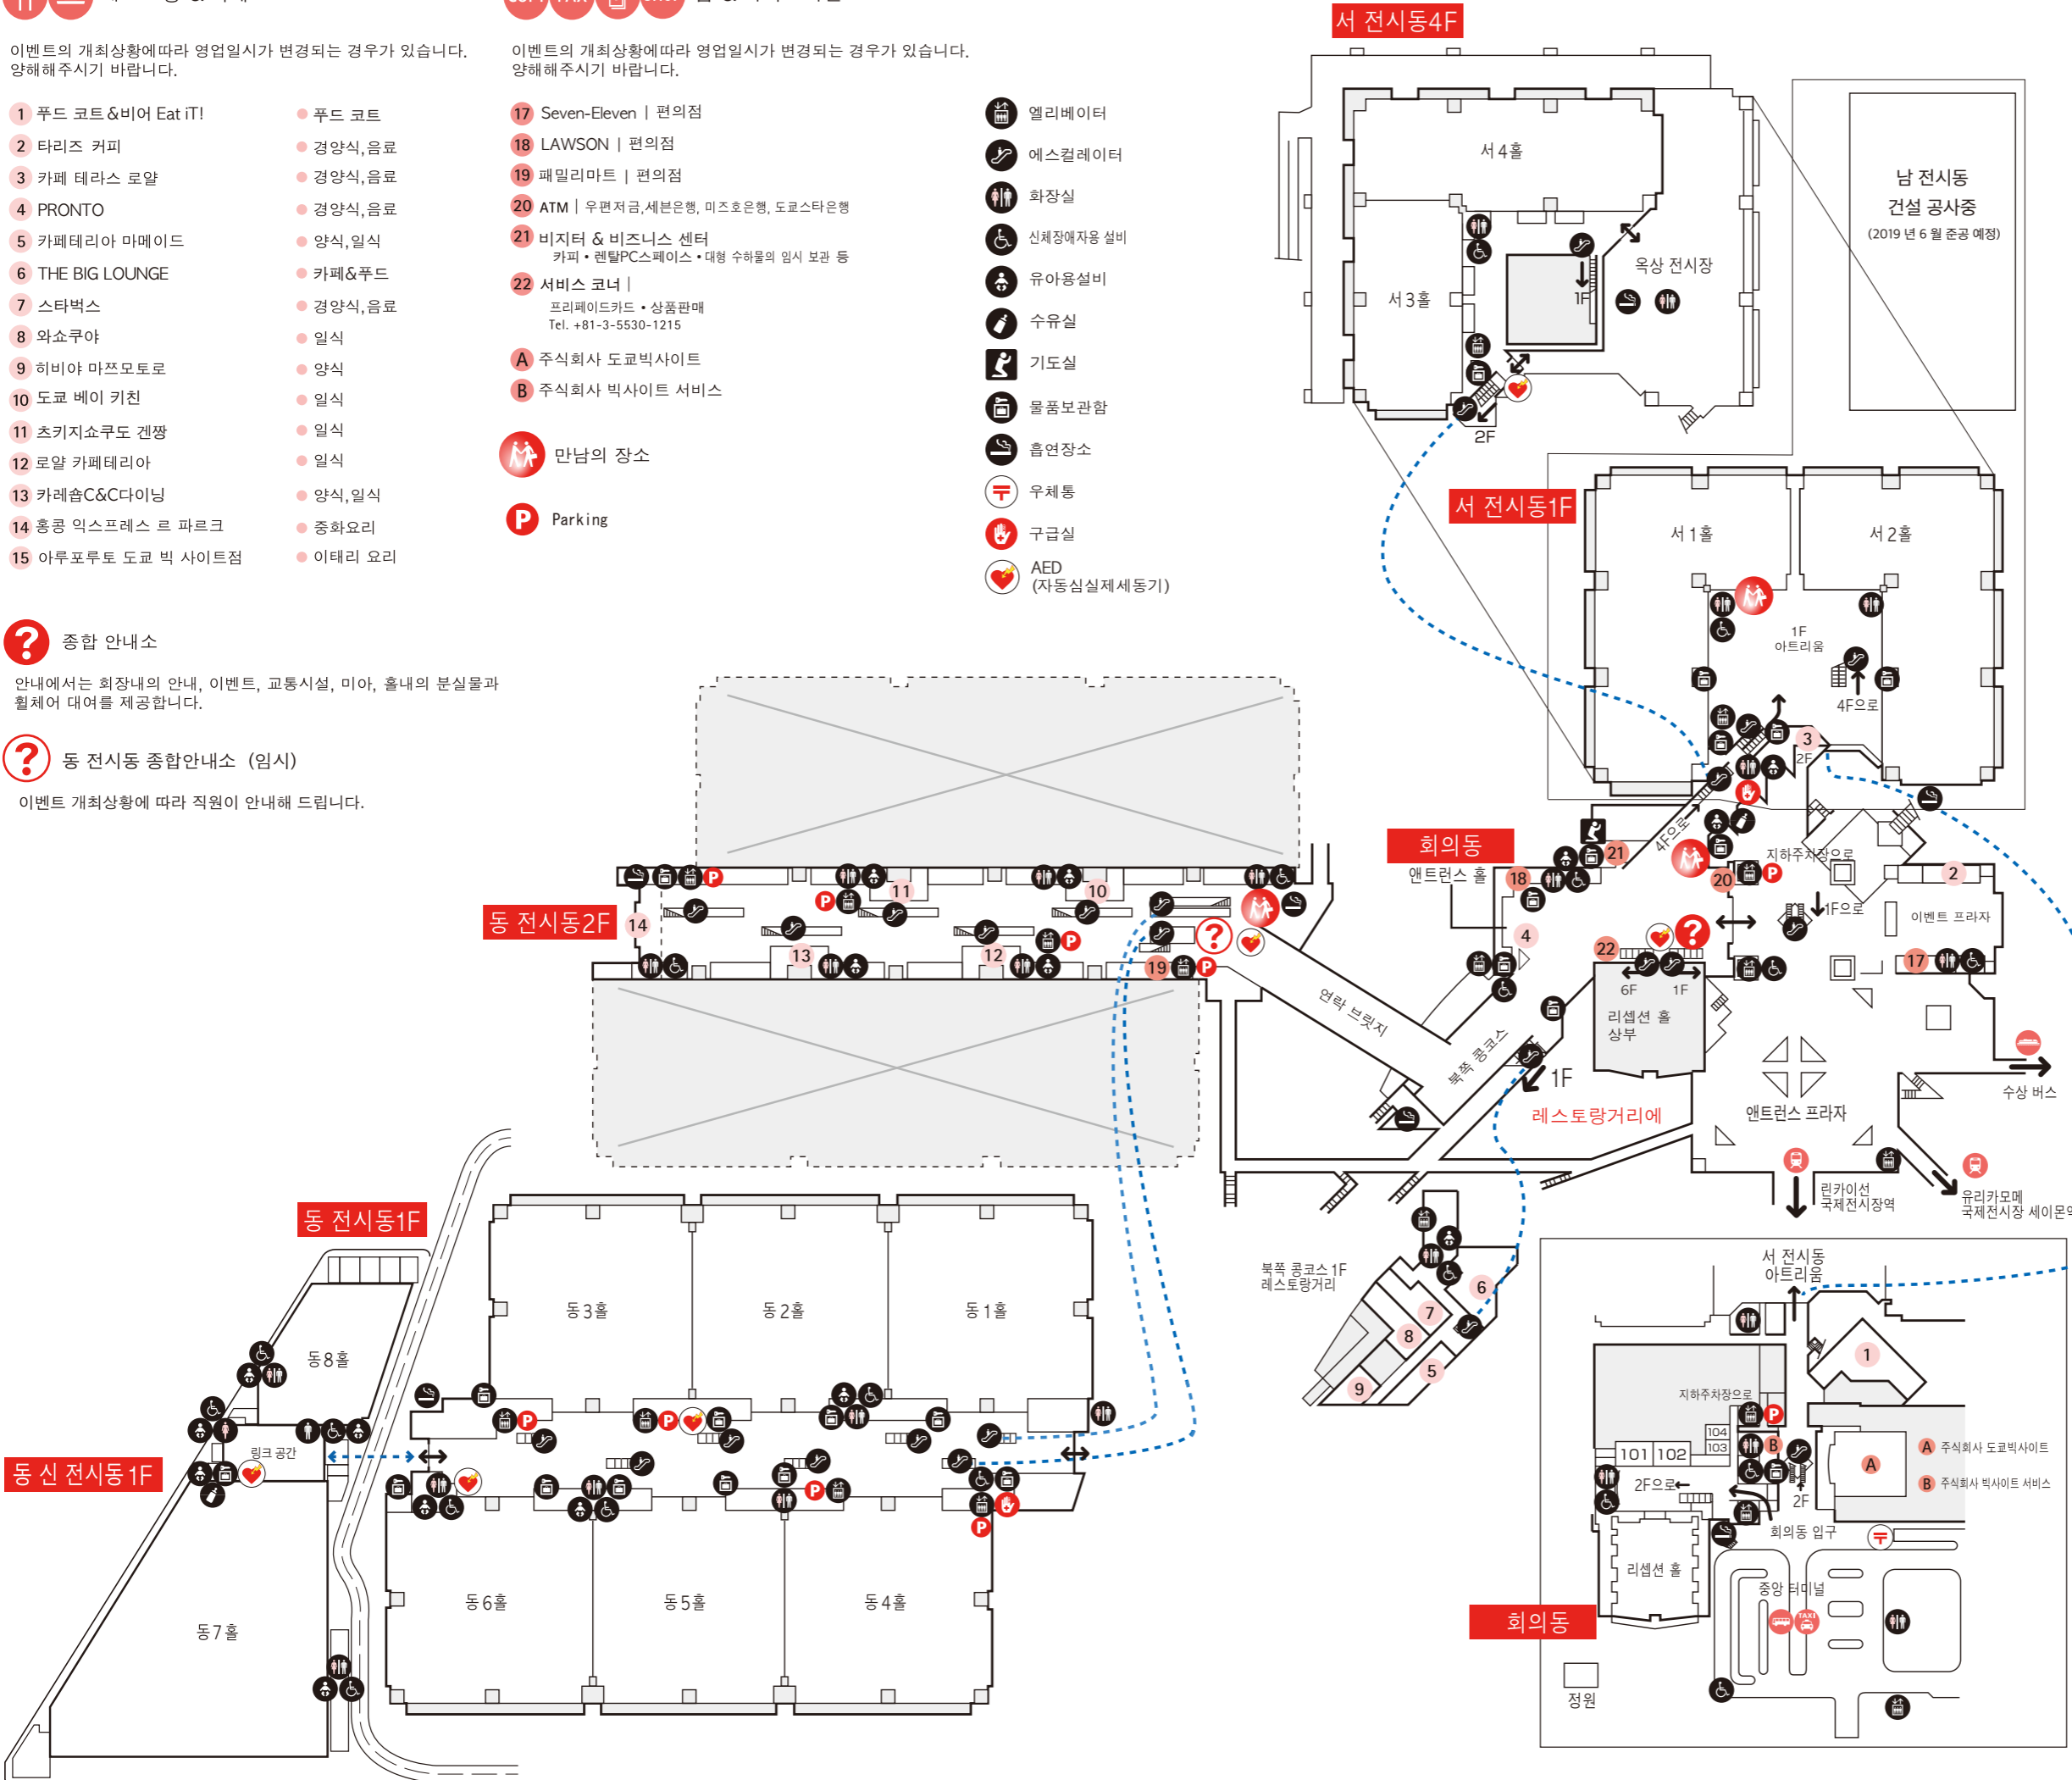

종합 안내소

안내에서는 회장내의 안내, 이벤트, 교통시설, 미아, 홀내의 분실물과 휠체어 대어를 제공합니다.

동 전시동 종합안내소 (임시)

이벤트 개최상황에 따라 직원이 안내해 드립니다.

COPY FAX SHOP 습 & 서비스시설

이벤트의 개최상황에 따라 영업일시가 변경되는 경우가 있습니다. 양해해주시기 바랍니다.

- 17 Seven-Eleven | 편의점
- 18 LAWSON | 편의점
- 19 패밀리마트 | 편의점
- 20 ATM | 우편저금, 세븐은행, 미즈호은행, 도쿄스타은행
- 21 비저터 & 비즈니스 센터
카피 • 렌탈PC스페이스 • 대형 수하물의 임시 보관 등
- 22 서비스 코너 |
프리패이드카드 • 상품판매
Tel. +81-3-5530-1215
- A 주식회사 도쿄빅사이트
- B 주식회사 빅사이트 서비스

만남의 장소

P Parking

- 엘리베이터
- 에스컬레이터
- 화장실
- 신체장애자용 설비
- 유아용설비
- 수유실
- 기도실
- 물품보관함
- 흡연장소
- 우체통
- 구급실
- AED (자동심실제세동기)

(2017년9월1일현재)