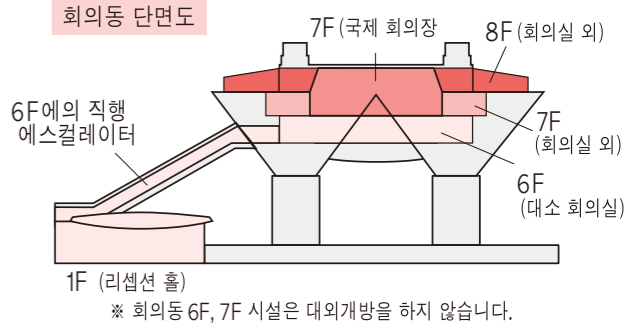

만남의 장소

P Parking

- 엘리베이터
- 에스컬레이터
- 화장실
- 신체장애자용 설비
- 유아용설비
- 수유실
- 기도실
- 물품보관함
- 흡연장소
- 우체통
- 구급실
- AED (자동심실제세동기)

(2017년9월1일현재)