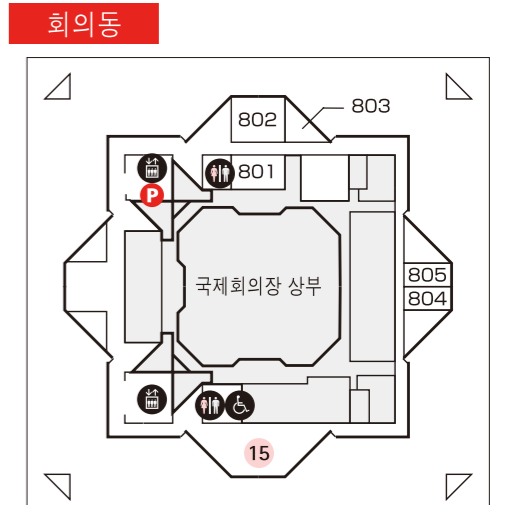

종합 안내소

안내에서는 회장내의 안내, 이벤트, 교통시설, 미아, 홀내의 분실물과 휠체어 대어를 제공합니다.

동 전시동 종합안내소 (임시)

이벤트 개최상황에 따라 직원이 안내해 드립니다.

COPY FAX SHOP 습 & 서비스시설

이벤트의 개최상황에 따라 영업일시가 변경되는 경우가 있습니다. 양해해주시기 바랍니다.

- 17 Seven-Eleven | 편의점
- 18 LAWSON | 편의점
- 19 패밀리마트 | 편의점
- 20 ATM | 우편저금, 세븐은행, 미즈호은행, 도쿄스타은행
- 21 비저터 & 비즈니스 센터
카피 • 렌탈PC스페이스 • 대형 수하물의 임시 보관 등
- 22 서비스 코너 |
프리패이드카드 • 상품판매
Tel. +81-3-5530-1215
- A 주식회사 도쿄빅사이트
- B 주식회사 빅사이트 서비스

만남의 장소

P Parking

- 엘리베이터
- 에스컬레이터
- 화장실
- 신체장애자용 설비
- 유아용설비
- 수유실
- 기도실
- 물품보관함
- 흡연장소
- 우체통
- 구급실
- AED (자동심실제세동기)

(2017년9월1일현재)