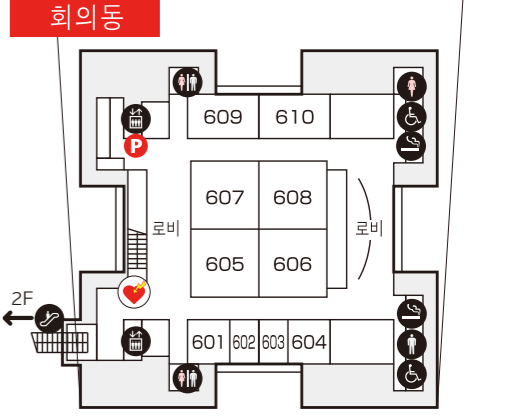

종합 안내소

안내에서는 회장내의 안내, 이벤트, 교통시설, 미아, 홀내의 분실물과 휠체어 대어를 제공합니다.

동 전시동 종합안내소 (임시)

이벤트 개최상황에 따라 직원이 안내해 드립니다.

COPY FAX SHOP 습 & 서비스시설

이벤트의 개최상황에 따라 영업일시가 변경되는 경우가 있습니다. 양해해주시기 바랍니다.

- 17 Seven-Eleven | 편의점
- 18 LAWSON | 편의점
- 19 패밀리마트 | 편의점
- 20 ATM | 우편저금, 세븐은행, 미즈호은행, 도쿄스타은행
- 21 비저터 & 비즈니스 센터
카피 • 렌탈PC스페이스 • 대형 수하물의 임시 보관 등
- 22 서비스 코너 |
프리패이드카드 • 상품판매
Tel. +81-3-5530-1215
- A 주식회사 도쿄빅사이트
- B 주식회사 빅사이트 서비스

만남의 장소

P Parking

- 엘리베이터
- 에스컬레이터
- 화장실
- 신체장애자용 설비
- 유아용설비
- 수유실
- 기도실
- 물품보관함
- 흡연장소
- 우체통
- 구급실
- AED (자동심실제세동기)

(2017년9월1일현재)