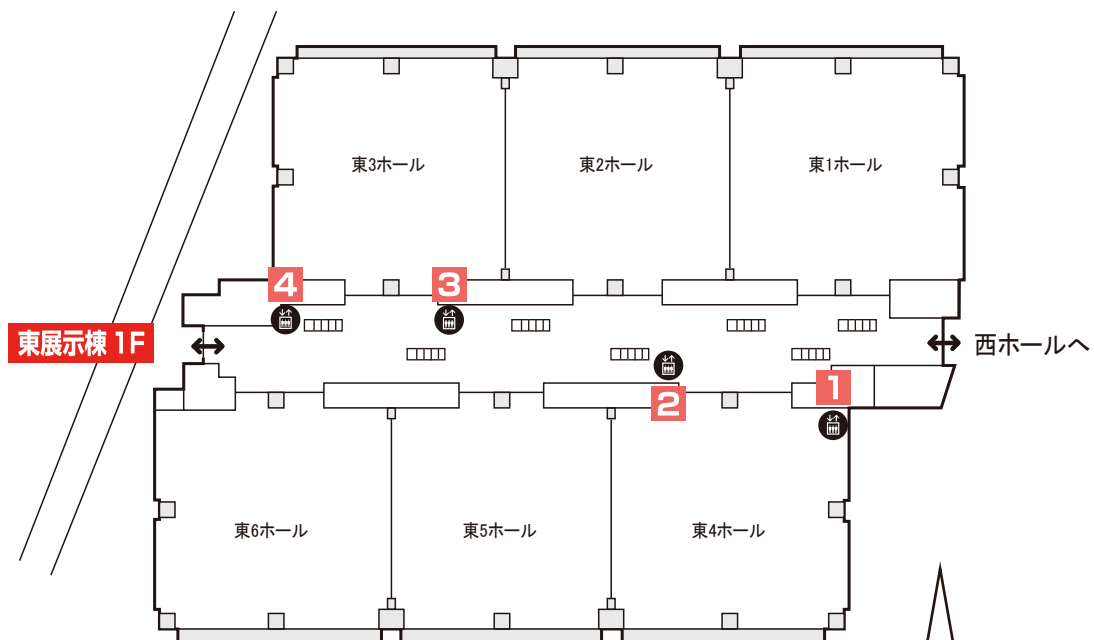

<各エレベーター使用停止期間>(予定)

1 : H28.03.07~H28.06.05

2 : H28.06.06~H28.08.19

3 : H29.02.01~H29.04.10

(2) 東展示棟エレベーター

- ① 対 象：ガレリア部に設置されている4台（図2参照）
- ② 工事内容：油圧式からロープ式への更新、耐震強化等
- ③ 使用停止期間：平成27年3月30日から平成29年2月15日まで
（予定） （1機ずつ停止）

図2

1 1号 **2** 2号 **3** 3号 **4** 4号

<各エレベーター使用停止期間> (予定)

2号：H27.03.30～H27.09.30 **9月19日完了** 1号：H28.06.01～H28.09.30

3号：H27.11.16～H28.04.15 **3月25日完了** 4号：H28.10.16～H29.02.15