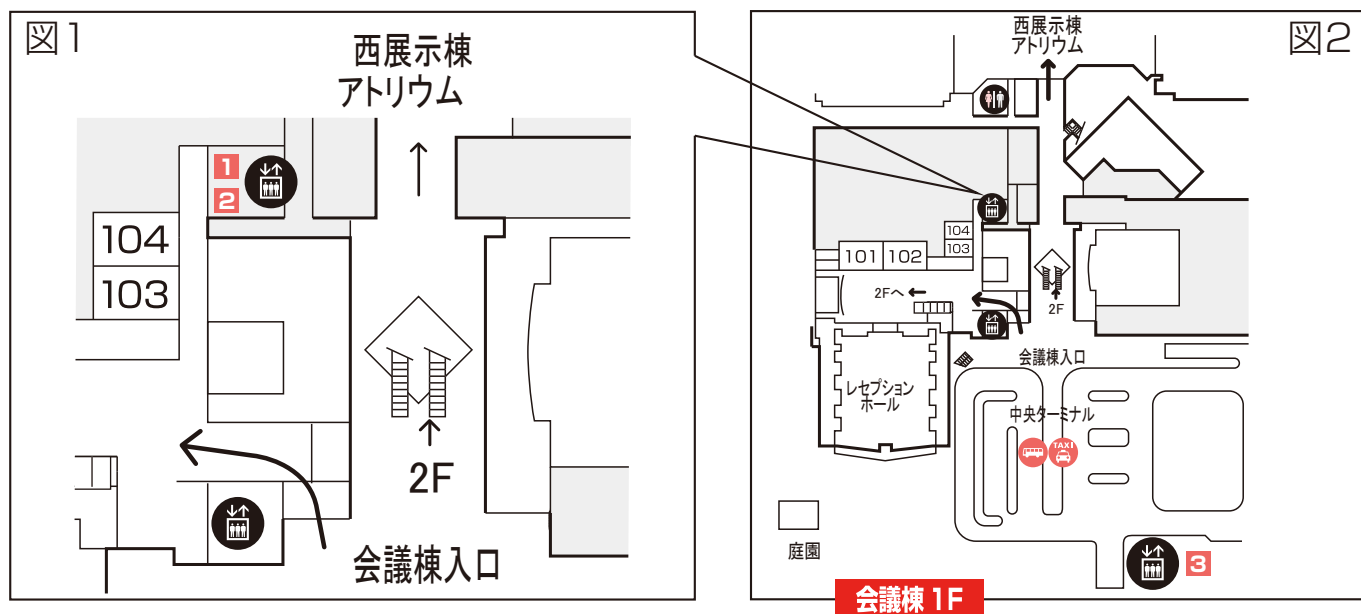

大規模改修工事に伴うエレベーターの使用停止について

東京ビッグサイトは、大規模改修工事に伴い、下記の期間、会議棟1F(中央ターミナルを含む)の一部のエレベーターの使用を停止します。ご迷惑をお掛けいたしますがご理解とご協力をお願いします。

記

■ 使用停止するエレベーター

(1) 会議棟エレベーター

- ① 対象：エントランスホール部に設置されている2台(図1参照)
：中央ターミナルに設置されている1台(図2参照)
- ② 工事内容：かごの更新、耐震強化等
- ③ 使用停止期間：平成28年3月7日から平成29年4月10日まで
(予定) 1機ずつ停止

<各エレベーター使用停止期間>(予定)

1 : H28.03.07~H28.06.05

2 : H28.06.06~H28.08.19

3 : H29.02.01~H29.04.10

(2) 東展示棟エレベーター

- ① 対 象：ガレリア部に設置されている4台（図2参照）
- ② 工事内容：油圧式からロープ式への更新、耐震強化等
- ③ 使用停止期間：平成27年3月30日から平成29年2月15日まで
（予定） （1機ずつ停止）

図2

1 1号 **2** 2号 **3** 3号 **4** 4号

<各エレベーター使用停止期間> (予定)

2号：H27.03.30～H27.09.30 **9月19日完了** 1号：H28.06.01～H28.09.30

3号：H27.11.16～H28.04.15 **3月25日完了** 4号：H28.10.16～H29.02.15