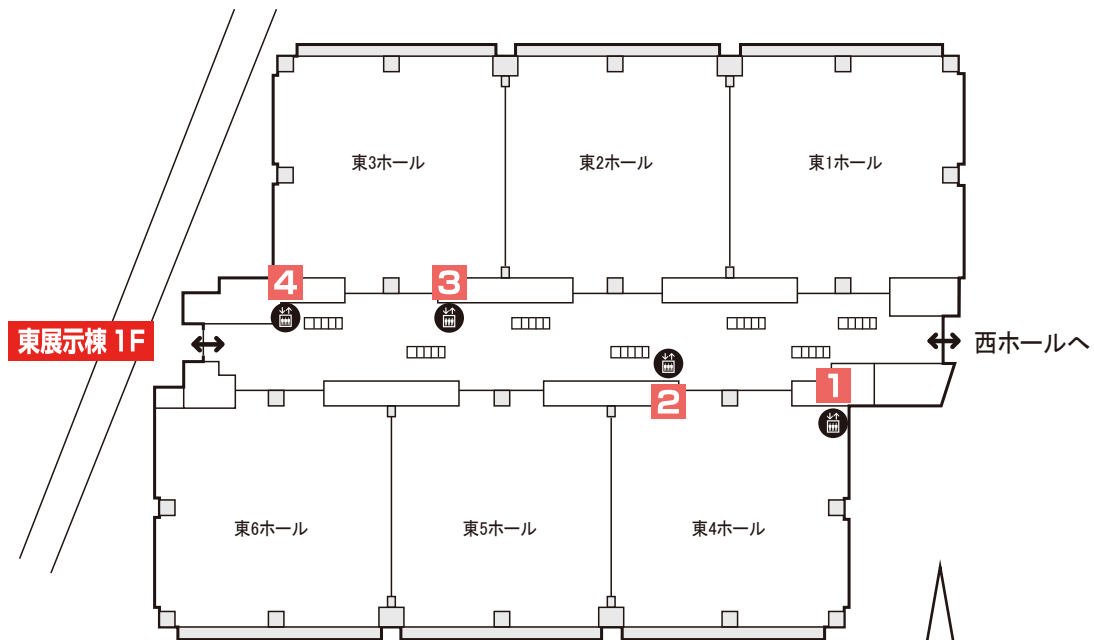

(2) 東展示棟エレベーター

- ① 対 象：ガレリア部に設置されている4台（図2参照）
- ② 工事内容：油圧式からロープ式への更新、耐震強化等
- ③ 使用停止期間：平成27年3月30日から平成29年2月15日まで
  （1機ずつ停止）

図2

1 1号 **2** 2号 **3** 3号 **4** 4号

<各エレベーター使用停止期間>

2号：H27.03.30～H27.09.30 **完了**   1号：H28.06.01～H28.09.30 **完了**

3号：H27.11.16～H28.04.15 **完了**   4号：H28.10.16～H29.02.15