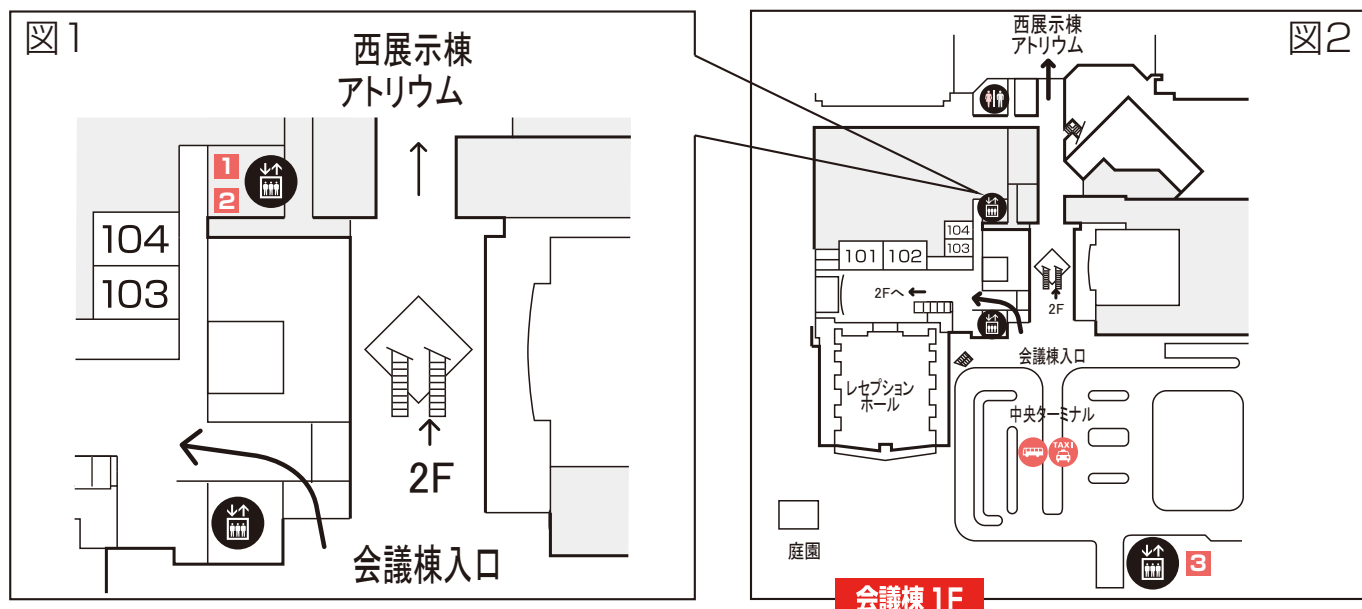

大規模改修工事に伴うエレベーターの 使用停止について(更新)

東京ビッグサイトは、大規模改修工事に伴い、下記の期間、会議棟1F(中央ターミナルを含む)の一部のエレベーターの使用を停止します。ご迷惑をお掛けいたしますがご理解とご協力をお願いします。

記

■ 使用停止するエレベーター

(1) 会議棟エレベーター

- ① 対 象：エントランスホール部に設置されている2台(図1参照)
：中央ターミナルに設置されている1台(図2参照)
- ② 工事内容：かごの更新、耐震強化等
- ③ 使用停止期間：平成28年3月7日から平成29年4月10日まで
1機ずつ停止

<各エレベーター使用停止期間>

- 1** : H28.03.07~H28.06.05 完了
- 2** : H28.06.06~H28.08.19 完了
- 3** : H29.02.01~H29.04.10

(2) 東展示棟エレベーター

- ① 対 象：ガレリア部に設置されている4台（図2参照）
- ② 工事内容：油圧式からロープ式への更新、耐震強化等
- ③ 使用停止期間：平成27年3月30日から平成29年2月15日まで
（1機ずつ停止）

図2

1 1号 **2** 2号 **3** 3号 **4** 4号

<各エレベーター使用停止期間>

2号：H27.03.30～H27.09.30 **完了** 1号：H28.06.01～H28.09.30 **完了**

3号：H27.11.16～H28.04.15 **完了** 4号：H28.10.16～H29.02.15