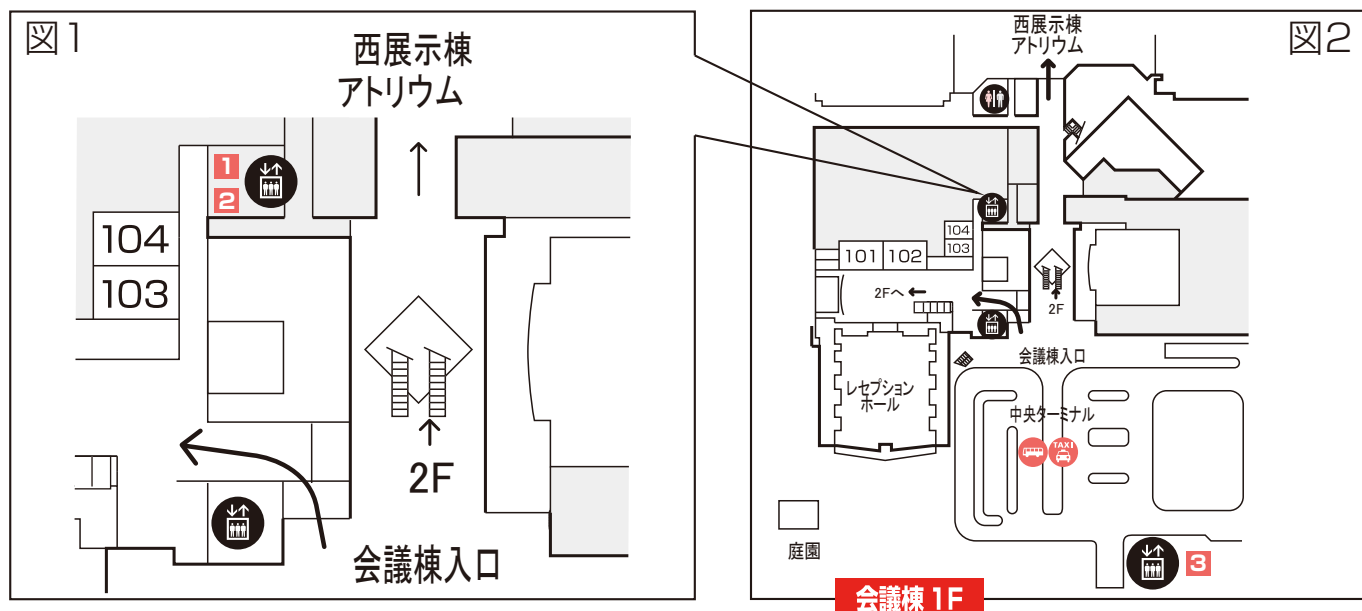

大規模改修工事に伴うエレベーターの 使用停止について(完了)

東京ビッグサイトは、大規模改修工事に伴い、下記の期間、会議棟1F(中央ターミナルを含む)の一部のエレベーターの使用を停止します。ご迷惑をお掛けいたしますがご理解とご協力をお願いします。

記

■ 使用停止するエレベーター

(1) 会議棟エレベーター

- ① 対 象：エントランスホール部に設置されている2台(図1参照)
：中央ターミナルに設置されている1台(図2参照)
- ② 工事内容：かごの更新、耐震強化等
- ③ 使用停止期間：平成28年3月7日から平成29年4月10日まで
1機ずつ停止

<各エレベーター使用停止期間>

- 1** : H28.03.07~H28.06.05 完了
- 2** : H28.06.06~H28.08.19 完了
- 3** : H29.02.01~H29.03.31 完了

(2) 東展示棟エレベーター

- ① 対 象：ガレリア部に設置されている4台（図2参照）
- ② 工事内容：油圧式からロープ式への更新、耐震強化等
- ③ 使用停止期間：平成27年3月30日から平成29年2月15日まで
（1機ずつ停止）

図2

1 1号 **2** 2号 **3** 3号 **4** 4号

<各エレベーター使用停止期間>

2号：H27.03.30～H27.09.30 **完了** 1号：H28.06.01～H28.09.30 **完了**

3号：H27.11.16～H28.04.15 **完了** 4号：H28.10.16～H29.02.15 **完了**