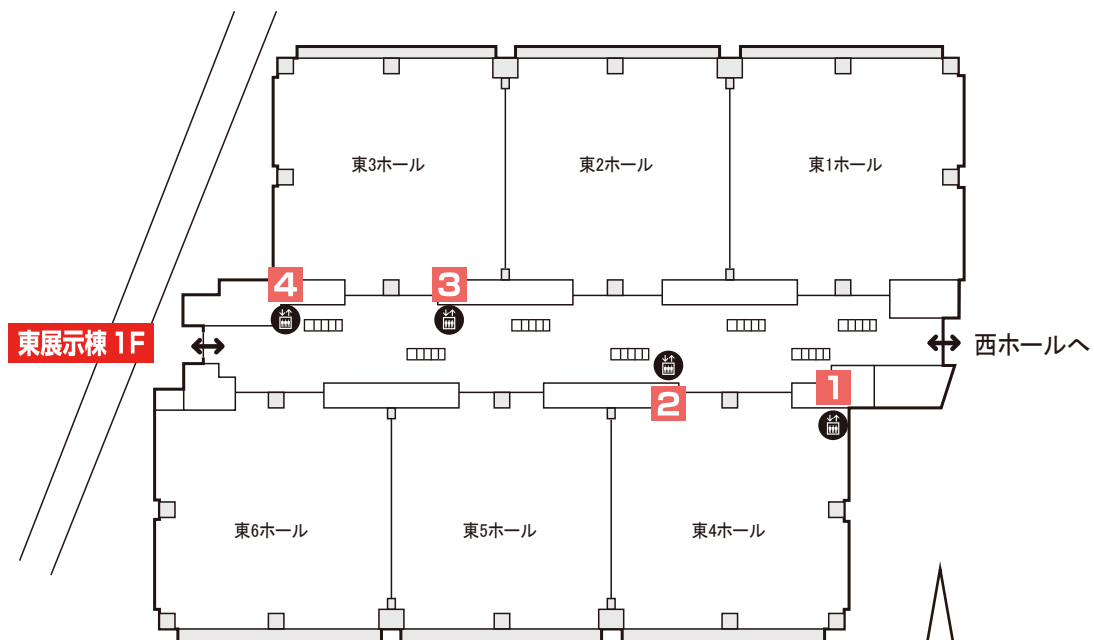

(2) 東展示棟エレベーター

- ① 対 象：ガレリア部に設置されている4台（図2参照）
- ② 工事内容：油圧式からロープ式への更新、耐震強化等
- ③ 使用停止期間：平成27年3月30日から平成29年2月15日まで
  （1機ずつ停止）

図2

1 1号 **2** 2号 **3** 3号 **4** 4号

<各エレベーター使用停止期間>

2号：H27.03.30～H27.09.30 **完了**   1号：H28.06.01～H28.09.30 **完了**

3号：H27.11.16～H28.04.15 **完了**   4号：H28.10.16～H29.02.15 **完了**