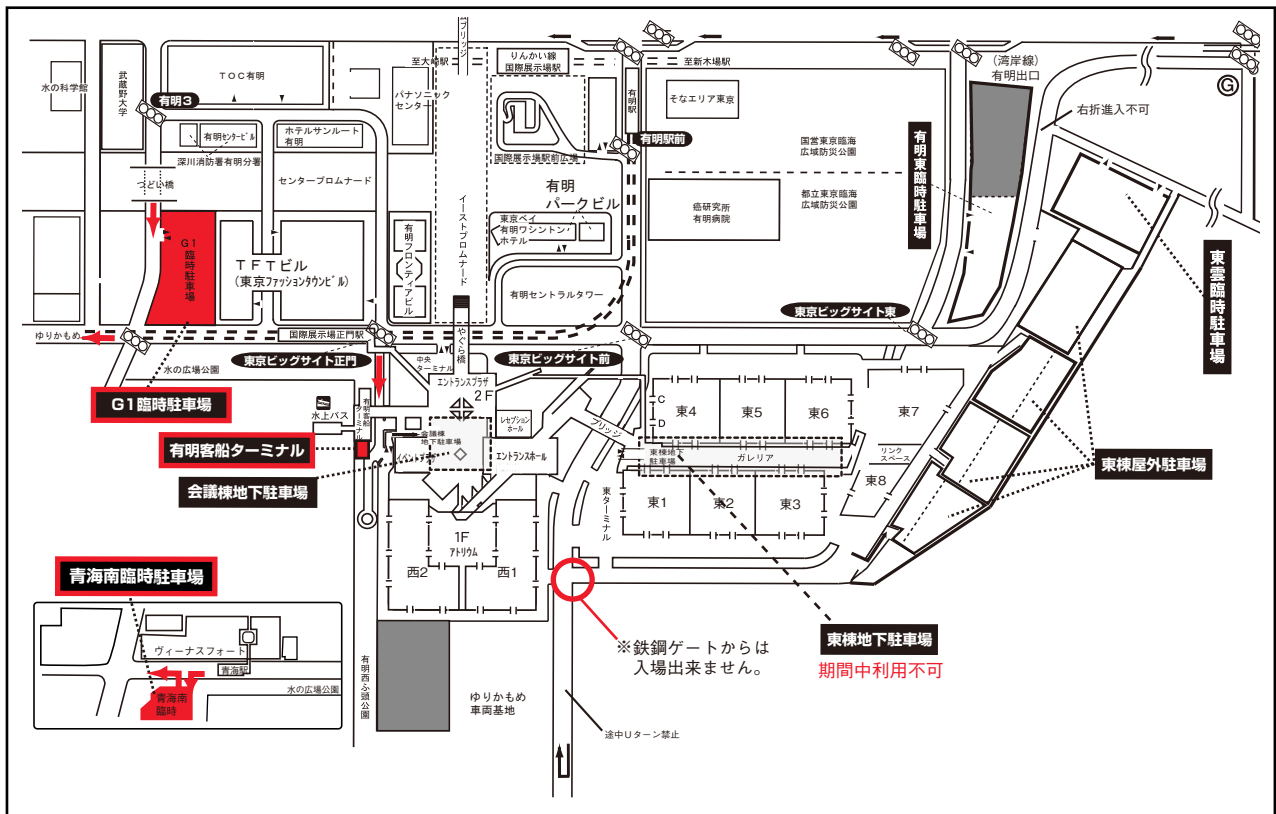

関係各位

平成30年3月13日
株式会社東京ビッグサイト

第45回 東京モーターサイクルショー 二輪車駐輪場について

第45回 東京モーターサイクルショー期間中においてバイクでご来場される方は、
下記東京モーターサイクルショー事務局運営の特別駐輪場をご利用下さい。

記

- 期 間：平成30年3月23日(金)～3月25日(日)
- 場 所：有明客船ターミナル、青海南臨時駐車場、G1臨時駐車場
- 営 業 時 間：8:00～19:00
(G1臨時駐車場、青海臨時駐車場は最終日18:00まで)
- 料 金：500円/回

以上

お問合せ先：安全管理課 03-5530-1329