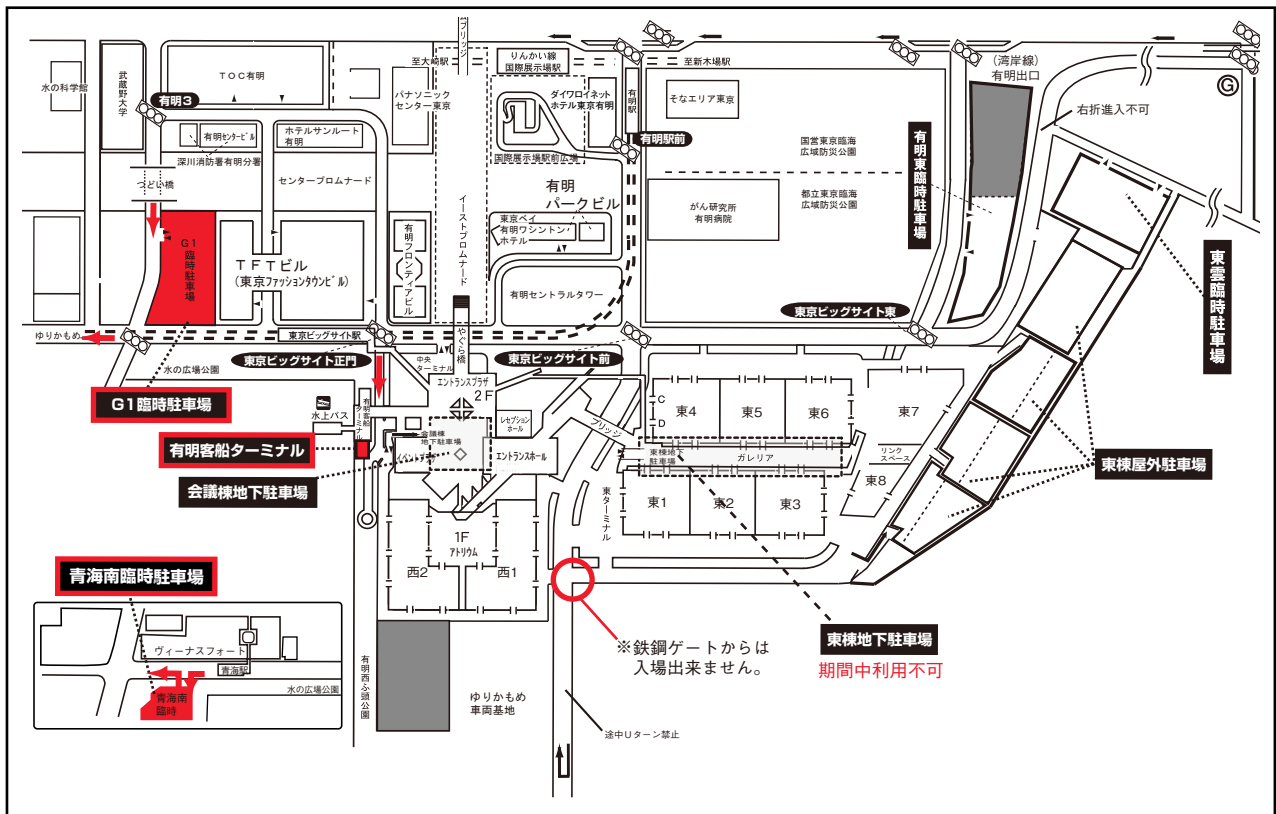

関係各位

平成31年3月20日
株式会社東京ビッグサイト

第46回 東京モーターサイクルショー 二輪車駐輪場について

第46回 東京モーターサイクルショー期間中においてバイクでご来場される方は、
下記東京モーターサイクルショー事務局運営の特別駐輪場をご利用下さい。

記

- 期 間：平成31年3月22日(金)～3月24日(日)
- 場 所：有明客船ターミナル、青海南臨時駐車場、G1臨時駐車場
- 営 業 時 間：8:00～19:00
(G1臨時駐車場、青海臨時駐車場は最終日18:00まで)
- 料 金：500円/回

以上

お問合せ先：安全管理課 03-5530-1329