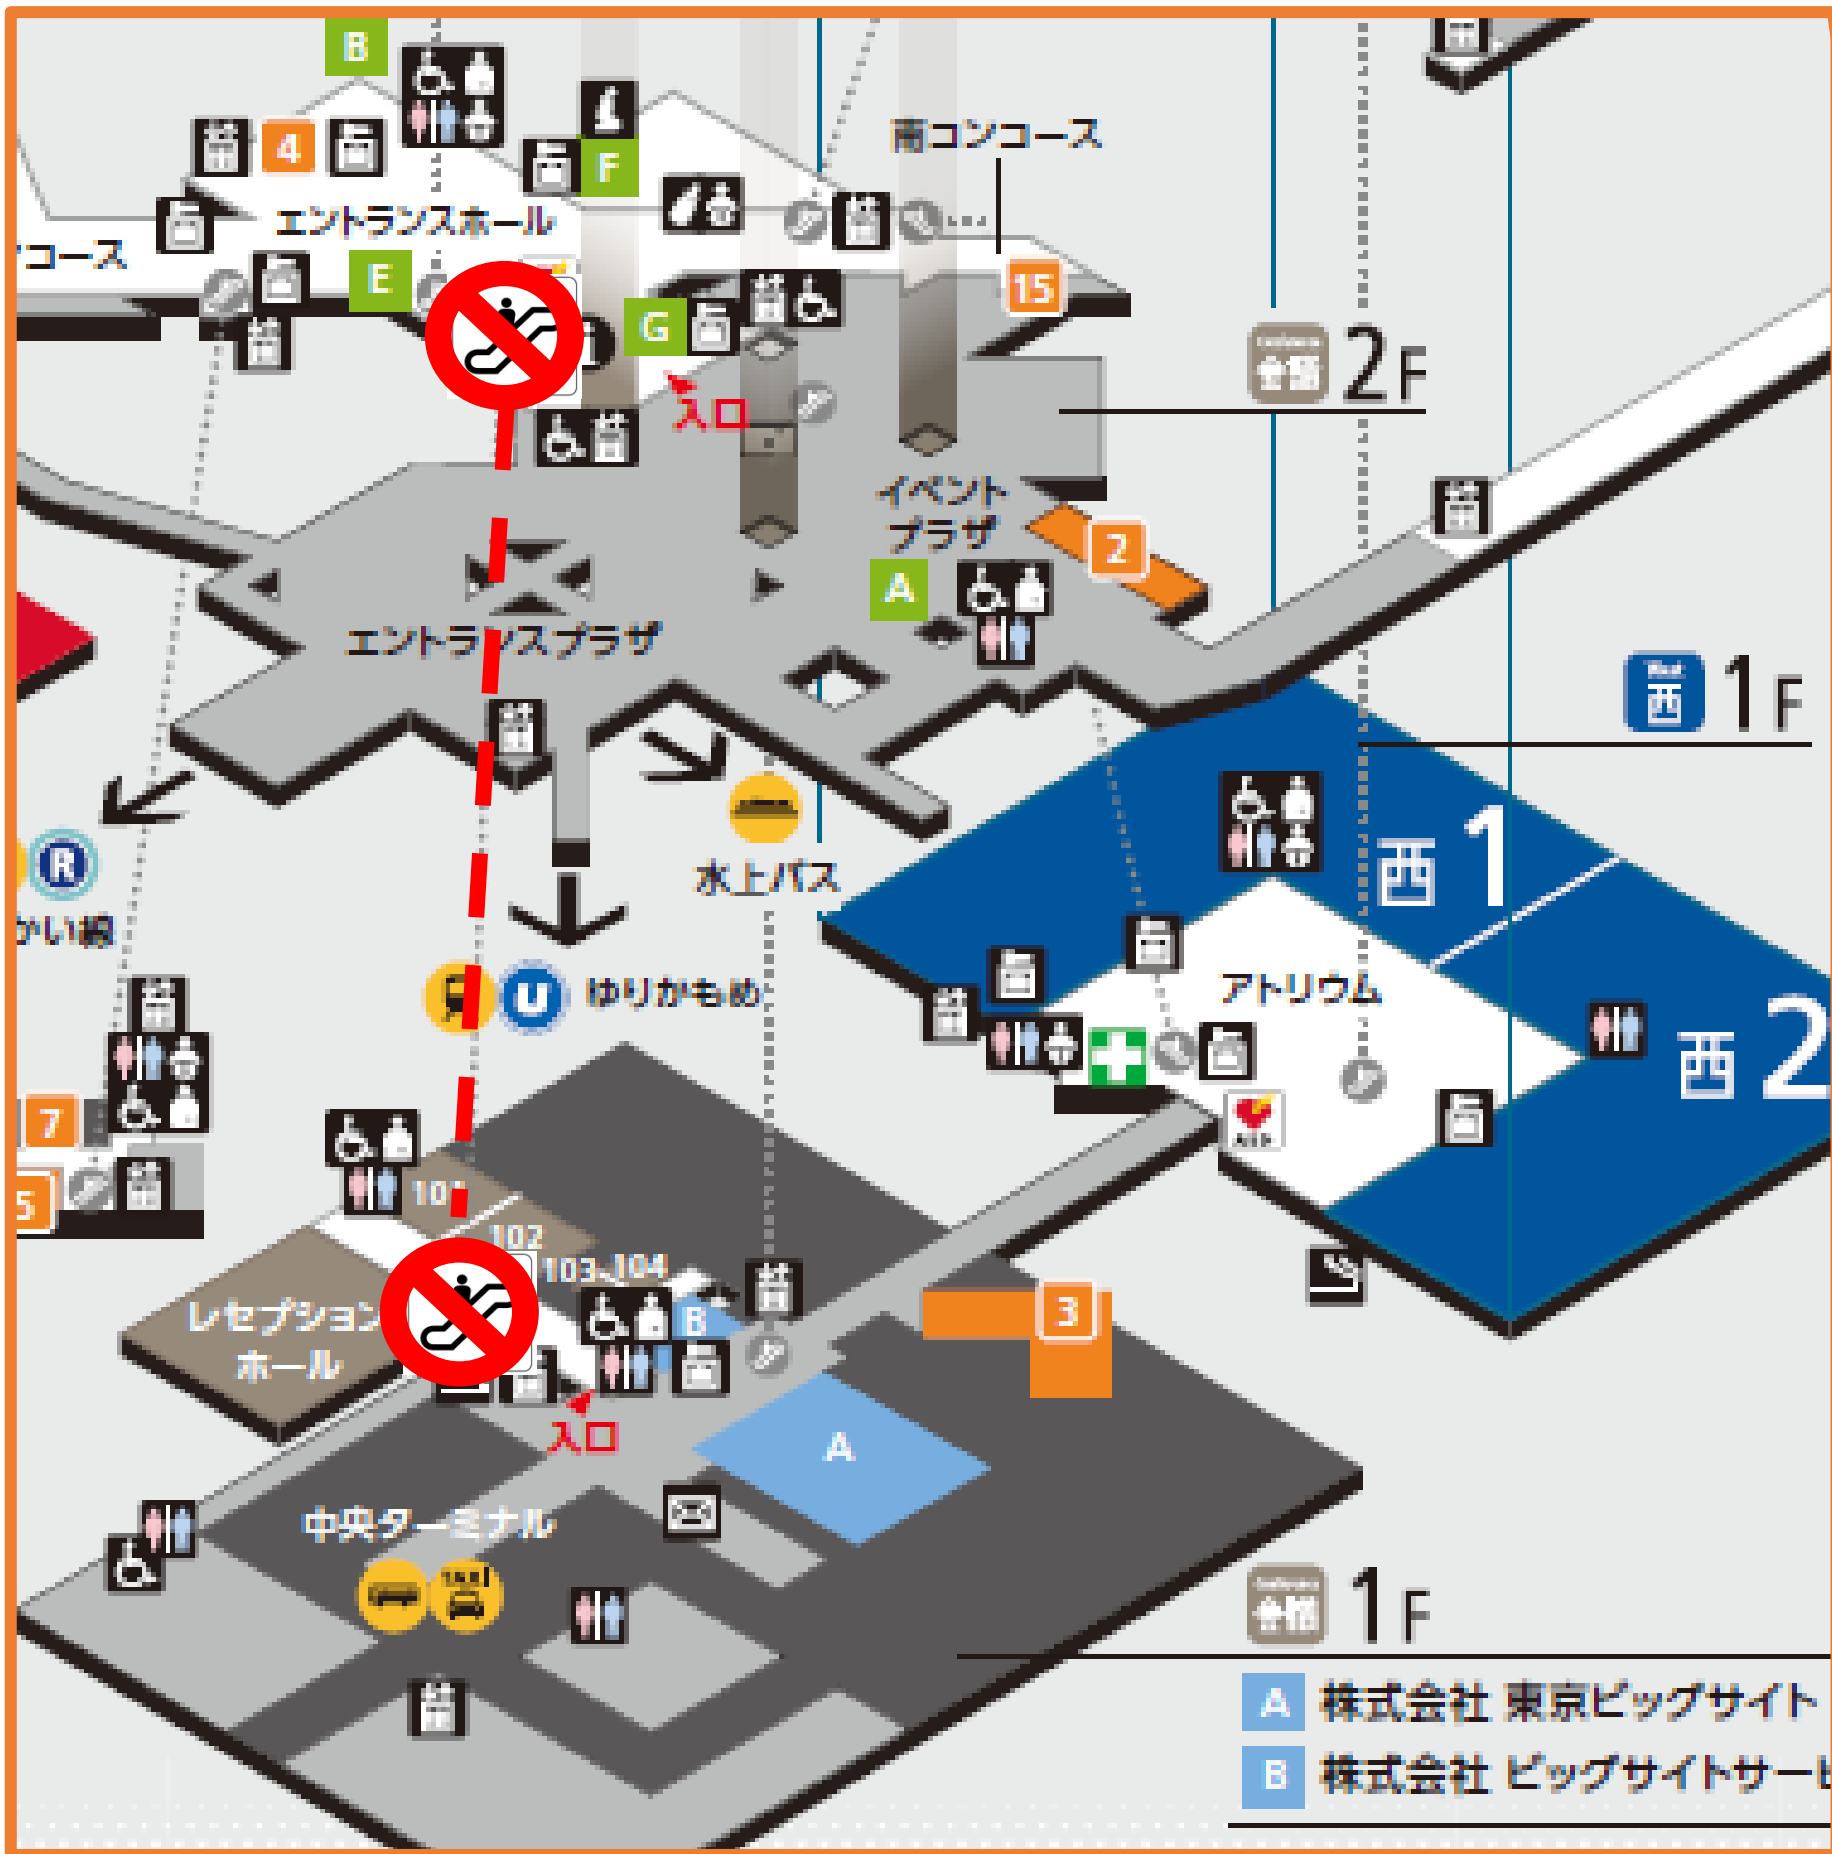

会議棟1階館内エスカレータ改修工事のお知らせ

<フロアマップ (抜粋)>

<該当エスカレータ>

会議棟1階

↔2階エントランスホール

<改修工事期間 (予定)>

2024年3月2日 (土) ~ 当面の間

カフェ・レストラン

- | | |
|-------------------------------|---------------------------|
| 1 イタリアンレストラン
アルポルト | 11 洋食
ロイヤルカフェテリア |
| 2 カフェ・軽食
タリーズコーヒー | 12 和食
緑地食堂 源ちゃん |
| 3 フードコート
フードコート&バー Eat it! | 13 洋食
カレーショップ C&Cダイニング |
| 4 カフェ・軽食
プロント | 14 中華
香港飲茶楼 ル・パルク |
| 5 洋食
カフェテリア マーメイド | 15 洋食
カフェテラス ロイヤル |
| 6 | 16 |
| 7 カフェ・軽食
スターバックス コーヒー | 17 和食
FOOD SQUARE |
| 8 | |
| 9 洋食
日比谷 マツモトロー | |
| 10 和食
東京ベイキッチン | |

コンビニエンスストア

- | |
|---------------|
| A セブン-イレブン |
| B ローソンエントランス店 |
| C ファミリーマート |
| D ローソン南棟店 |
- サービス施設**
- E ビッグサイトカード窓口・換金機
 - F サービスコーナー
 - G コピー・レンタルPCスペース・大型複合機・貸切会議室
ピクチャー&ビジネスセンター
- キャッシュサービス**
- G ATM

会議棟フロアマップ (全体)

- Conference Tower
- 8F 会議室801-805
 - 7F 国際会議場 会議室701-703
 - 6F 会議室601-610
 - 2F エントランスホール
会議室101-104
中央ターミナル
 - B1F 会議棟地下駐車場

<フロアマップ (全体)>